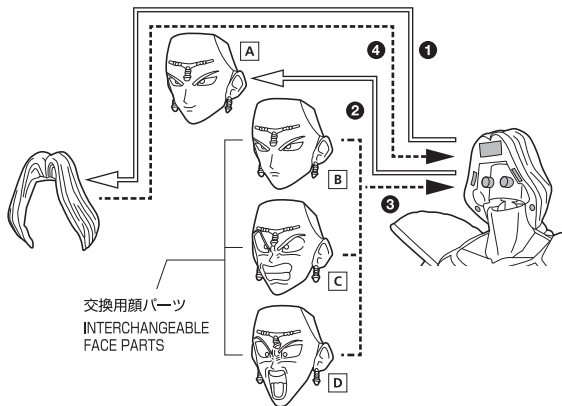

セット内容

●フィギュア本体	1体
●交換用顔パーツ	3個
●スカウター	1個
●交換用前髪パーツ	1個
●交換用後髪パーツ	1個
●交換用手首パーツ	5個
●ナメック星ドラゴンボール(二星球/発光)	1個
●取扱説明書(本書)	1枚

SET CONTENTS

●FIGURE	1
●INTERCHANGEABLE FACE PARTS	3
●SCOUTER	1
●INTERCHANGEABLE BANGS PART	1
●INTERCHANGEABLE BACK HAIR PART	1
●INTERCHANGEABLE HAND PARTS	5
●PLANET NAMEK DRAGON BALL (THE TWO-STAR / LUMINOUS)	1
●INSTRUCTION MANUAL (THIS PAPER)	1

※画像と商品は多少異なりますのでご了承下さい。
/ PRODUCT MAY DIFFER FROM ILLUSTRATION.

ディスプレイサポートには別売りの魂STAGEを!⇒

https://tamashii.jp/special/t_stage/

矢印一覧 / ARROW LIST

←⇒ 取り付けます / ATTACHABLE

← 取り外します / REMOVABLE

← 可動します / MOVABLE

交換用顔パーツの取り付け方 / FACE ASSEMBLY

スカウターと交換用前髪パーツの取り付け方
SCOUTER & BANGS ASSEMBLY

※すべての顔パーツにスカウターを装着することができます。
※ SCOUTER CAN BE ATTACHED TO ALL FACE PARTS.

交換用後髪パーツの取り付け方 / BACK HAIR ASSEMBLY

手首パーツ / HAND PARTS

本体手首パーツ
HAND PARTS
ON THE BODY

交換用手首パーツ
(本体手首とつけかえることができます。)
INTERCHANGEABLE HAND PARTS

※パーツを持たせたままにすると色がるおそれがあります。
※ COLOR MAY MIGRATE IF PARTS ARE LEFT IN PLACE FOR A LONG TIME.

ドラゴンボールの持たせ方
DRAGON BALL ASSEMBLY