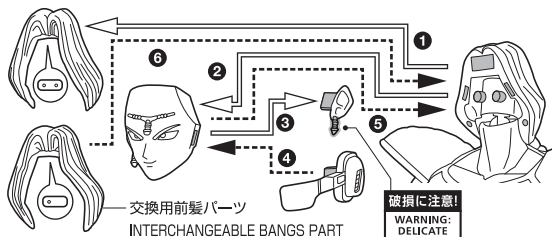

セット内容

●フィギュア本体	1体
●交換用顔パーツ	3個
●スカウター	1個
●交換用前髪パーツ	1個
●交換用後髪パーツ	1個
●交換用手首パーツ	5個
●ナメック星ドラゴンボール(二星球/発光)	1個
●取扱説明書(本書)	1枚

SET CONTENTS

●FIGURE	1
●INTERCHANGEABLE FACE PARTS	3
●SCOUTER	1
●INTERCHANGEABLE BANGS PART	1
●INTERCHANGEABLE BACK HAIR PART	1
●INTERCHANGEABLE HAND PARTS	5
●PLANET NAMEK DRAGON BALL (THE TWO-STAR / LUMINOUS)	1
●INSTRUCTION MANUAL (THIS PAPER)	1

※画像と商品は多少異なりますのでご了承下さい。
/ PRODUCT MAY DIFFER FROM ILLUSTRATION.

ディスプレイサポートには別売りの魂STAGEを!⇒

https://tamashii.jp/special/t_stage/

矢印一覧 / ARROW LIST

←⇒ 取り付けます / ATTACHABLE

← 取り外します / REMOVABLE

← 可動します / MOVABLE

交換用顔パーツの取り付け方 / FACE ASSEMBLY

スカウターと交換用前髪パーツの取り付け方
SCOUTER & BANGS ASSEMBLY

※すべての顔パーツにスカウターを装着することができます。
※ SCOUTER CAN BE ATTACHED TO ALL FACE PARTS.

交換用後髪パーツの取り付け方 / BACK HAIR ASSEMBLY

手首パーツ / HAND PARTS

本体手首パーツ
HAND PARTS
ON THE BODY

交換用手首パーツ
(本体手首とつけかえることができます。)
INTERCHANGEABLE HAND PARTS

※パーツを持たせたままにすると色がるおそれがあります。
※ COLOR MAY MIGRATE IF PARTS ARE LEFT IN PLACE FOR A LONG TIME.

ドラゴンボールの持たせ方
DRAGON BALL ASSEMBLY