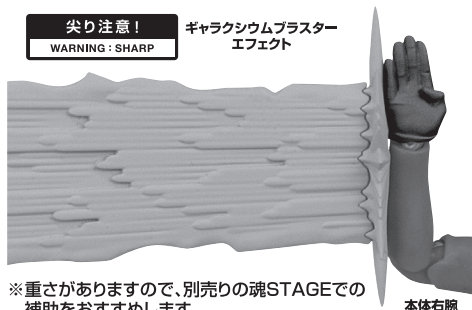

※ 下部を押して外します。

向きに注意!
NOTE THE DIRECTION

粉失注意!
DO NOT MISPLACE

交換用
カラータイマー(赤)

スプレッターロッド

尖り注意!

WARNING: SHARP

スプレッターロッド

交換用手首C
本体右腕

ギャラクシウムブラスターエフェクト

尖り注意!

WARNING: SHARP

ギャラクシウムブラスター
エフェクト

※重さがありますので、別売りの魂STAGEでの補助をおすすめします。

リフトブロッカー

1