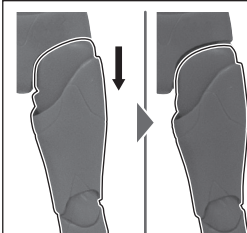

ディスプレイサポートには別売りの魂STAGEを! ↓

https://tamashii.jp/special/t_stage/

可動時の注意

ウルトラマンリブット
本体

コスレ注意!
WARNING:
MAY RUB OFF

破損に注意!
WARNING:
DELICATE

※ 股関節を動かすときは、干渉しないよう基部を下にスライドさせてから動かしてください。

カラータイマーの交換

※ 下部を押して外します。

向きに注意!
NOTE THE DIRECTION

粉失注意!
DO NOT MISPLACE

交換用
カラータイマー(赤)

スプレッターロッド

尖り注意!

WARNING: SHARP

スプレッターロッド