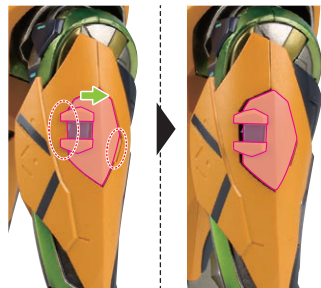

腿武装パイロンの取り付け方

1 赤丸の位置にツメをかけ、少し浮かせます。