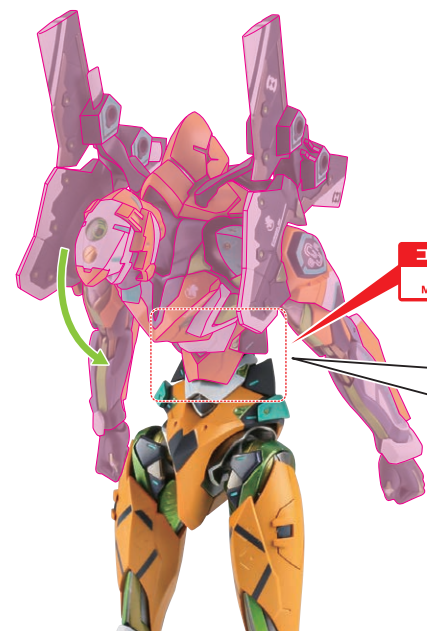

本体の組み立て方

1

肩武装パイロン(右)

エヴァンゲリオン零号機(改) 本体

コスレ注意!  
WARNING: MAY RUB OFF

2

※画像の凹部に差し込みます。

※画像のようになります。

本体の可動

腕部の可動

※肩アーマーが肩武装パイロンへ干渉するのを避けながら腕を動かします。

コスレ注意!  
WARNING: MAY RUB OFF

※肩と腕の干渉に注意してください。

コスレ注意!  
WARNING: MAY RUB OFF

肩部の可動

※肩は前方に可動します。

腰・腹部の可動

※前屈することができます。

※腹を少しひねることができます。  
※脇腹・背中パーツの干渉に注意してください。

コスレ注意!  
WARNING:  
MAY RUB OFF

[背中側から見た画像]

コスレ注意!  
WARNING:  
MAY RUB OFF

※脇腹パーツが外れた場合は  
もとのように付け直してください。

紛失注意!  
DO NOT  
MISPLACE