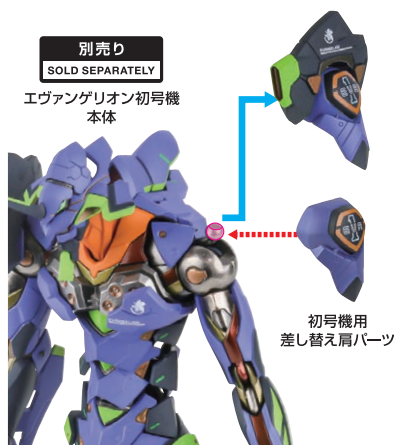

別売り
SOLD SEPARATELY

エヴァンゲリオン初号機
本体

初号機用
差し替え肩パーツ