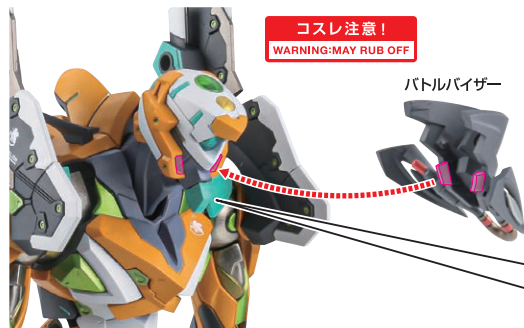

武器

バトルバイザー

コスレ注意!
WARNING:
MAY RUB OFF

バトルバイザー

※のどぼけパーツが外れた場合は
画像のように付け直します。