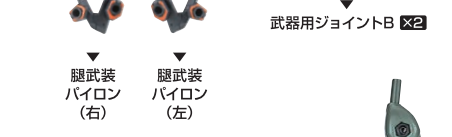

2

EVA-00/00' PROTO TYPE

※画像のようになります。

可動支柱を使用しない場合

※ケーブル用ジョイントAを使用します。肩パーツは支柱Bのミゾに収めます。腕は、支柱Aの拘束ケージに収めます。

コスレ注意!  
WARNING:  
MAY RUB OFF

EVA-00/00' PROTO TYPE

# EVA-00/00' PROTO TYPE

メタルビルド エヴァンゲリオン零号機/零号機(改)

セット内容

取扱説明書(本書)

エヴァンゲリオン零号機(改) 本体

アンピリカルケーブル

ケーブル用ジョイントA, ケーブル用ジョイントB

台座パーツA

腿武装パイロン(右), 腿武装パイロン(左)

武器用ジョイントA x3, 武器用ジョイントB x2

ケーブル用ジョイントA, ケーブル用ジョイントB

台座パーツA

腿武装パイロン(右), 腿武装パイロン(左)

武器用ジョイントA x3, 武器用ジョイントB x2

本体手首

握り手首