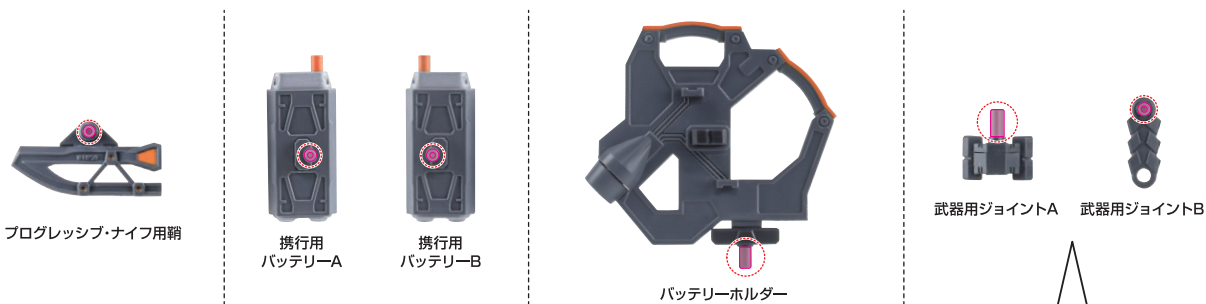

### 武器のマウント

※赤丸で示した凹部に、各武器を取り付けることができます。  
※「武器用ジョイントA/B」も取り付けられます。

### 腿武装パイロンの取り付け方

1 赤丸の位置にツメをかけ、少し浮かせます。

2 画像のように指で挟みながら後方へ開きます。

3

### マウント可能な武器一覧

※武器用ジョイントAを取り付けることで、「無反動砲/パレットライフル」もマウント可能になります。

※武器用ジョイントBに武器用ジョイントAを取り付けることができます。