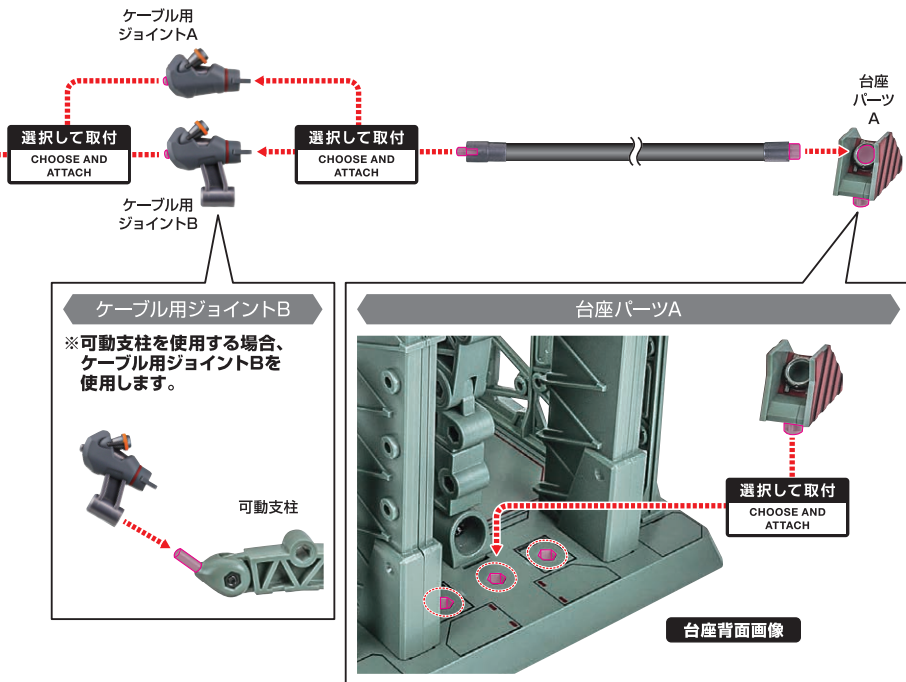

2

EVA-00/00' PROTO TYPE

※画像のようになります。

可動支柱を使用しない場合

※ケーブル用ジョイントAを使用します。肩パーツは支柱Bのミゾに収めます。腕は、支柱Aの拘束ケージに収めます。

コスレ注意!  
WARNING:  
MAY RUB OFF

EVA-00/00' PROTO TYPE

腿武装パイロン(右), 腿武装パイロン(左)

武器用ジョイントA x3, 武器用ジョイントB x2

ケーブル用ジョイントA, ケーブル用ジョイントB

台座パーツA

腿武装パイロン(右), 腿武装パイロン(左)

武器用ジョイントA x3, 武器用ジョイントB x2

本体手首

握り手首

### 腿武装パイロンの取り付け方

1 赤丸の位置にツメをかけ、少し浮かせます。

2 画像のように指で挟みながら後方へ開きます。

3