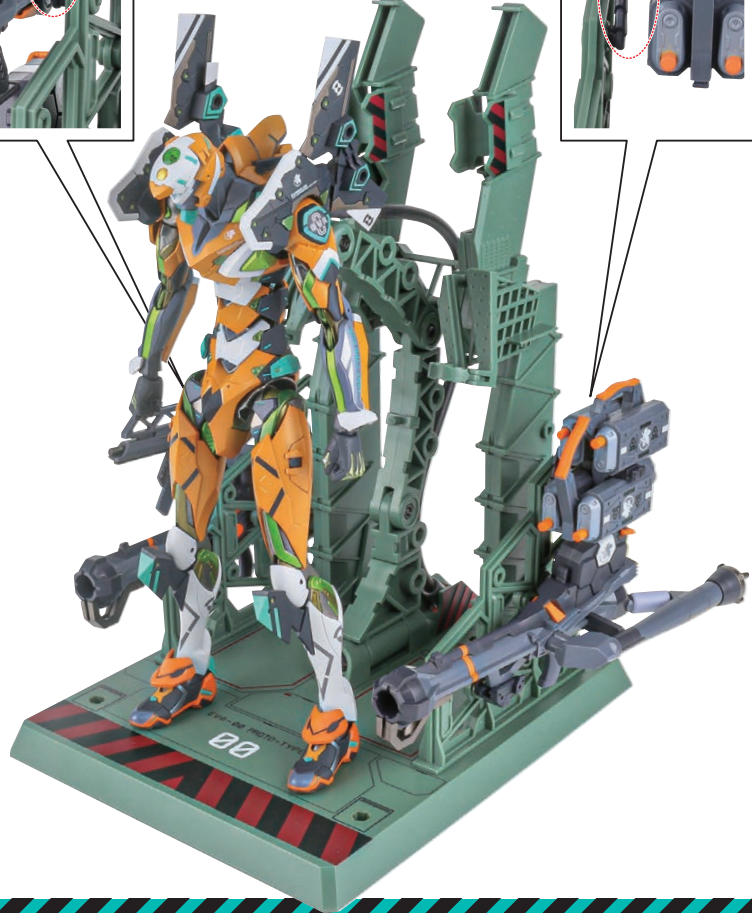

2

EVA-00/00' PROTO TYPE

※画像のようになります。

可動支柱を使用しない場合

※ケーブル用ジョイントAを使用します。肩パーツは支柱Bのミゾに収めます。腕は、支柱Aの拘束ケージに収めます。

コスレ注意!  
WARNING:  
MAY RUB OFF

EVA-00/00' PROTO TYPE

# EVA-00/00' PROTO TYPE

メタルビルド エヴァンゲリオン零号機/零号機(改)

セット内容

取扱説明書(本書)

エヴァンゲリオン零号機(改) 本体

アンピリカルケーブル

ケーブル用ジョイントA, ケーブル用ジョイントB

台座パーツA

腿武装パイロン(右), 腿武装パイロン(左)

武器用ジョイントA x3, 武器用ジョイントB x2

ケーブル用ジョイントA, ケーブル用ジョイントB

台座パーツA

腿武装パイロン(右), 腿武装パイロン(左)

武器用ジョイントA x3, 武器用ジョイントB x2

本体手首

握り手首