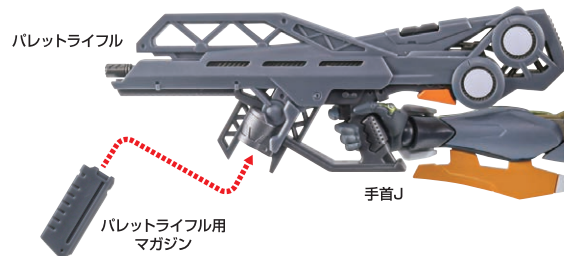

初号機/2号機の肩パーツの換装

※初号機用差し替え肩パーツ/2号機用差し替え肩パーツを  
別売りの「METAL BUILD エヴァンゲリオン初号機/エヴァンゲリオン2号機」に  
取り付けることができます。

別売り  
SOLD SEPARATELY

エヴァンゲリオン初号機  
本体

初号機用  
差し替え肩パーツ

別売り  
SOLD SEPARATELY

エヴァンゲリオン2号機  
本体

2号機用  
差し替え肩パーツ

武器

バトルバイザー

コスレ注意!  
WARNING:  
MAY RUB OFF

バトルバイザー

※のどぼけパーツが外れた場合は  
画像のように付け直します。

※画像の凹部に  
取り付けます。

のどぼけ  
パーツ

パレットライフル