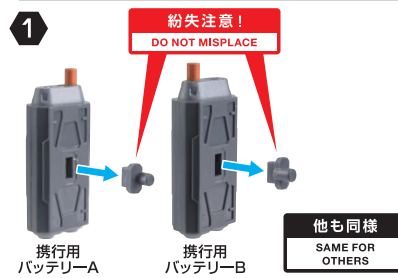

無反動砲(右)

手首J

無反動砲用  
マガジン

破損に注意!  
WARNING:  
DELICATE

携帯用バッテリー

1

紛失注意!  
DO NOT MISPLACE

携帯用  
バッテリーA