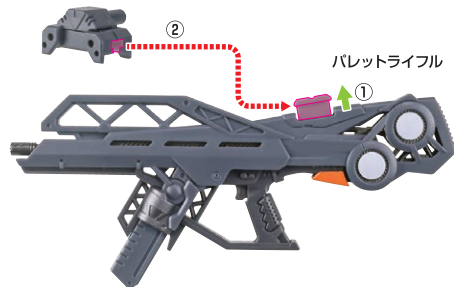

※武器用ジョイントAを取り付けることで、「無反動砲/パレットライフル」もマウント可能になります。