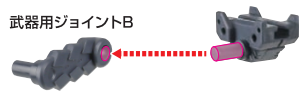

※武器用ジョイントBに武器用ジョイントAを取り付けることができます。