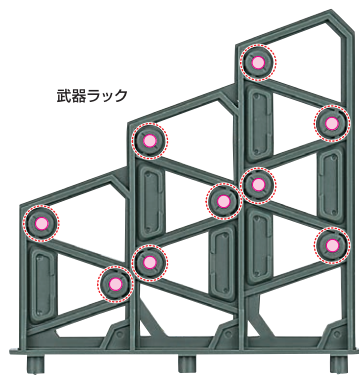

携帯用  
バッテリーA

4

破損に注意!  
WARNING:  
DELICATE

アンビカルケーブル

ケーブル用  
ジョイントA

5

手首I

※外したジョイントは  
左右の凸部に  
取り付けられます。

### 武器のマウント

※赤丸で示した凹部に、各武器を取り付けることができます。  
※「武器用ジョイントA/B」も取り付けられます。