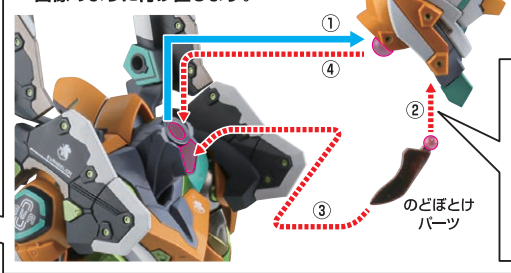

初号機/2号機の肩パーツの換装

※初号機用差し替え肩パーツ/2号機用差し替え肩パーツを  
別売りの「METAL BUILD エヴァンゲリオン初号機/エヴァンゲリオン2号機」に  
取り付けることができます。

別売り  
SOLD SEPARATELY

エヴァンゲリオン初号機  
本体

初号機用  
差し替え肩パーツ

別売り  
SOLD SEPARATELY

エヴァンゲリオン2号機  
本体

2号機用  
差し替え肩パーツ

武器

バトルバイザー

コスレ注意!  
WARNING:  
MAY RUB OFF

バトルバイザー

※のどぼけパーツが外れた場合は  
画像のように付け直します。

※画像の凹部に  
取り付けます。

のどぼけ  
パーツ

パレットライフル