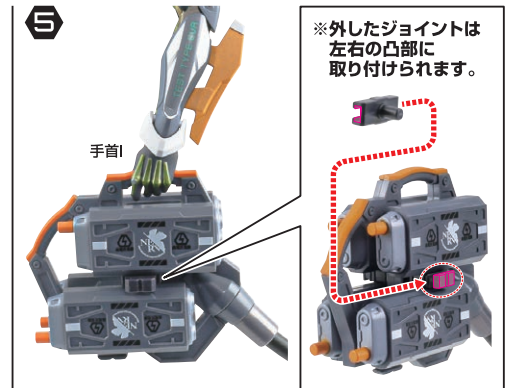

携帯用  
バッテリーA

4

破損に注意!  
WARNING:  
DELICATE

アンビカルケーブル

ケーブル用  
ジョイントA

5

手首I

※外したジョイントは  
左右の凸部に  
取り付けられます。

### 武器のマウント

※赤丸で示した凹部に、各武器を取り付けることができます。  
※「武器用ジョイントA/B」も取り付けられます。