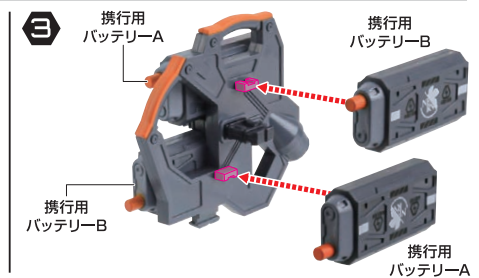

3

携帯用
バッテリーA

携帯用
バッテリーB

携帯用
バッテリーB

携帯用
バッテリーA