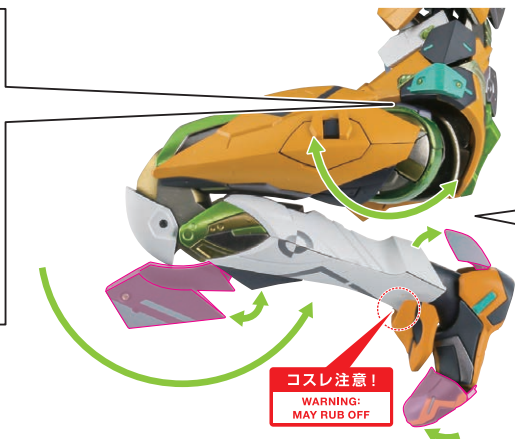

腰・腹部の可動

※前屈することができます。

※腹を少しひねることができます。  
※脇腹・背中パーツの干渉に注意してください。

コスレ注意!  
WARNING:  
MAY RUB OFF

[背中側から見た画像]

コスレ注意!  
WARNING:  
MAY RUB OFF

※脇腹パーツが外れた場合は  
もとのように付け直してください。

紛失注意!  
DO NOT  
MISPLACE

脚部の可動

コスレ注意!  
WARNING:  
MAY RUB OFF

※太腿を動かす際は、  
干渉に注意しながら  
動かしてください。

コスレ注意!  
WARNING:  
MAY RUB OFF

※脚を深く曲げると、  
運動してひざ裏がへこみます。

零号機の再現

※肩武装パイロンは外した状態です。

零号機再現用  
肩パーツ