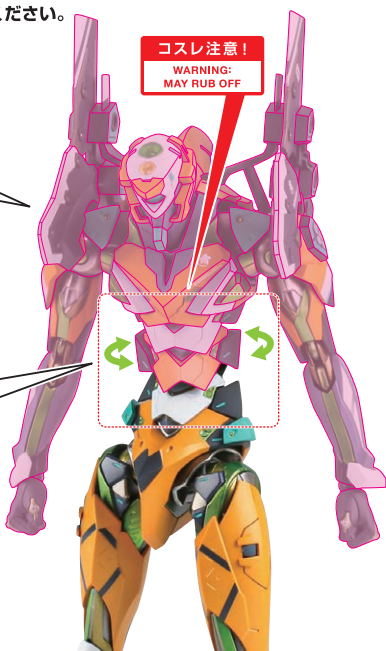

本体の組み立て方

1

肩武装パイロン(右)

エヴァンゲリオン零号機(改) 本体

コスレ注意!  
WARNING: MAY RUB OFF

2

※画像の凹部に差し込みます。

※画像のようになります。

本体の可動

腕部の可動

※肩アーマーが肩武装パイロンへ干渉するのを避けながら腕を動かします。

コスレ注意!  
WARNING: MAY RUB OFF

※肩と腕の干渉に注意してください。

コスレ注意!  
WARNING: MAY RUB OFF

肩部の可動

※肩は前方に可動します。

腰・腹部の可動

※前屈することができます。

※腹を少しひねることができます。  
※脇腹・背中パーツの干渉に注意してください。

コスレ注意!  
WARNING:  
MAY RUB OFF

[背中側から見た画像]

コスレ注意!  
WARNING:  
MAY RUB OFF

※脇腹パーツが外れた場合は  
もとのように付け直してください。

紛失注意!  
DO NOT  
MISPLACE

脚部の可動

コスレ注意!  
WARNING:  
MAY RUB OFF

※太腿を動かす際は、  
干渉に注意しながら  
動かしてください。

コスレ注意!  
WARNING:  
MAY RUB OFF

※脚を深く曲げると、  
運動してひざ裏がへこみます。

零号機の再現

※肩武装パイロンは外した状態です。

零号機再現用  
肩パーツ