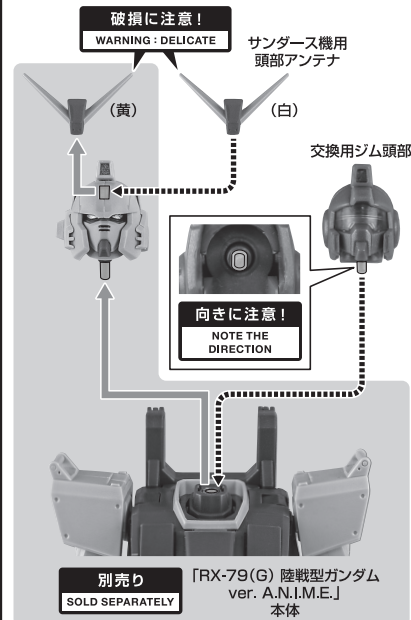

- 取付けます。 / Attachable
- 取り外します。 / Removable
- 可動します。 / Movable

■取扱説明書の画像と商品とは、多少異なりますのでご了承ください。

セット内容

- | | | |
|----------------------------|-------------------------|----------------------------|
| ■ 取扱説明書(本書) 1枚 | ■ ドップ 1個 | ■ テント 1個 |
| ■ サunders機用頭部アンテナ 1個 | ■ ランディングギア(前) 1個 | ■ ミニフィギュア(大/中/小) 各1個 |
| ■ 交換用ジム頭部 1個 | ■ ランディングギア(後) 2個 | ■ テーブルセット 1個 |
| ■ シールド増設プレート 2個 | ■ 交換用ダメージ主翼 左右各1個 | ■ 交換用アンダーグラウンドソナー 1個 |
| | ■ ホバートラック 1個 | ■ 交換用大型アンテナ 1個 |

《使用上の注意》

- 本商品は精密に作られています。無理な力を加えたり、落としたりすると破損するおそれがあります。
- 本商品を樹脂製のソファやシート、タイルなどの上に置かないでください。長時間接触していると色がる場合があります。

ディスプレイサポートには別売りの魂STAGEを!⇒

https://tamashii.jp/special/t_stage/

陸戦型ガンダム(別売り)との連動

※アンテナ/ジム頭部をそれぞれ装着できます。