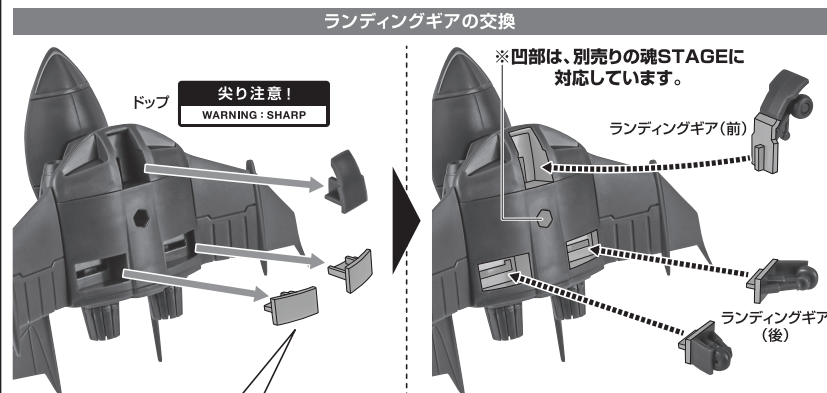

©創通・サンライズ

注意 お買い上げのお客様へ必ずお読みください。

- ●本商品の対象年齢は15才以上です。対象年齢未満のお子様には絶対に与えないでください。
- ●小さな部品がありますので、小さなお子様が悪く飲み込まないように注意してください。窒息などの危険があります。
- ●尖った部分や鋭い部分がありますので、取扱や保管場所に注意してください。思わぬケガをするおそれがあります。

矢印一覧 / Arrow List

- 取付けます。 / Attachable
- 取り外します。 / Removable
- 可動します。 / Movable

■取扱説明書の画像と商品とは、多少異なりますのでご了承ください。

セット内容

■ 取扱説明書(本書) 1枚	■ ドップ 1個	■ テント 1個
■ サunders機用頭部アンテナ 1個	■ ランディングギア(前) 1個	■ ミニフィギュア(大/中/小) 各1個
■ 交換用ジム頭部 1個	■ ランディングギア(後) 2個	■ テーブルセット 1個
■ シールド増設プレート 2個	■ 交換用ダメージ主翼 左右各1個	■ 交換用アンダーグラウンドソナー 1個
	■ ホバートラック 1個	■ 交換用大型アンテナ 1個

《使用上の注意》

- ●本商品は精密に作られています。無理な力を加えたり、落としたりすると破損するおそれがあります。
- ●本商品を樹脂製のソファやシート、タイルなどの上に置かないでください。長時間接触していると色がる場合があります。

ディスプレイサポートには別売りの魂STAGEを!⇒

<https://tamashii.jp/special/t_stage/>

陸戦型ガンダム(別売り)との連動

※アンテナ/ジム頭部をそれぞれ装着できます。

ドップ

エフェクト(別売り)の取付