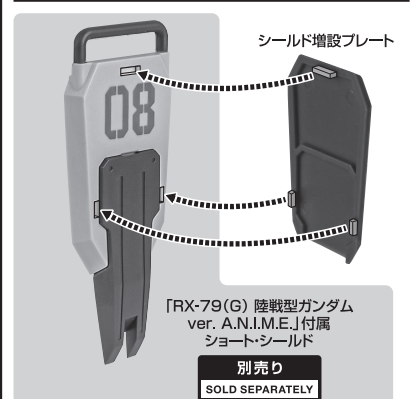

- 取付けます。 / Attachable
- 取り外します。 / Removable
- 可動します。 / Movable

■取扱説明書の画像と商品とは、多少異なりますのでご了承ください。

セット内容

- | | | |
|----------------------------|-------------------------|----------------------------|
| ■ 取扱説明書(本書) 1枚 | ■ ドップ 1個 | ■ テント 1個 |
| ■ サunders機用頭部アンテナ 1個 | ■ ランディングギア(前) 1個 | ■ ミニフィギュア(大/中/小) 各1個 |
| ■ 交換用ジム頭部 1個 | ■ ランディングギア(後) 2個 | ■ テーブルセット 1個 |
| ■ シールド増設プレート 2個 | ■ 交換用ダメージ主翼 左右各1個 | ■ 交換用アンダーグラウンドソナー 1個 |
| | ■ ホバートラック 1個 | ■ 交換用大型アンテナ 1個 |

《使用上の注意》

- 本商品は精密に作られています。無理な力を加えたり、落としたりすると破損するおそれがあります。
- 本商品を樹脂製のソファやシート、タイルなどの上に置かないでください。長時間接触していると色がる場合があります。

ディスプレイサポートには別売りの魂STAGEを!⇒

https://tamashii.jp/special/t_stage/

陸戦型ガンダム(別売り)との連動

※アンテナ/ジム頭部をそれぞれ装着できます。