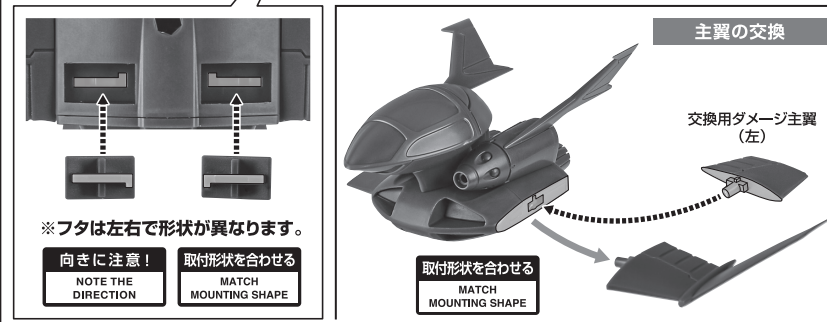

©創通・サンライズ

注意 お買い上げのお客様へ必ずお読みください。

- ●本商品の対象年齢は15才以上です。対象年齢未満のお子様には絶対に与えないでください。
- ●小さな部品がありますので、小さなお子様が悪く飲み込まないように注意してください。窒息などの危険があります。
- ●尖った部分や鋭い部分がありますので、取扱や保管場所に注意してください。思わぬケガをするおそれがあります。

矢印一覧 / Arrow List

- 取付けます。 / Attachable
- 取り外します。 / Removable
- 可動します。 / Movable

■取扱説明書の画像と商品とは、多少異なりますのでご了承ください。

セット内容

■ 取扱説明書(本書) 1枚	■ ドップ 1個	■ テント 1個
■ サunders機用頭部アンテナ 1個	■ ランディングギア(前) 1個	■ ミニフィギュア(大/中/小) 各1個
■ 交換用ジム頭部 1個	■ ランディングギア(後) 2個	■ テーブルセット 1個
■ シールド増設プレート 2個	■ 交換用ダメージ主翼 左右各1個	■ 交換用アンダーグラウンドソナー 1個
	■ ホバートラック 1個	■ 交換用大型アンテナ 1個

《使用上の注意》

- ●本商品は精密に作られています。無理な力を加えたり、落としたりすると破損するおそれがあります。
- ●本商品を樹脂製のソファやシート、タイルなどの上に置かないでください。長時間接触していると色がる場合があります。

ディスプレイサポートには別売りの魂STAGEを!⇒

<https://tamashii.jp/special/t_stage/>

陸戦型ガンダム(別売り)との連動

※アンテナ/ジム頭部をそれぞれ装着できます。

ドップ

エフェクト(別売り)の取付