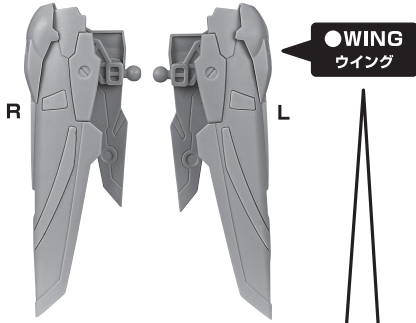

### 取扱説明書

矢印一覧  
Arrow List

取り付けます。  
Attachable

取り外します。  
Removable

可動します。  
Movable

●WING  
ウイング

●FIGURE  
フィギュア本体

●INTERCHANGEABLE  
HAND PARTS  
交換用手首

●JOINT  
ディスプレイジョイント

\*COMPATIBLE WITH TAMASHII STAGE (SOLD SEPARATELY).  
※凹部は、別売りの魂STAGEに対応しています。

AGES  
15&UP

**WARNING:**  
**CHOKING HAZARD - Small parts. Not for children under 3 years.**

**CAUTION** for ages 15 and up.