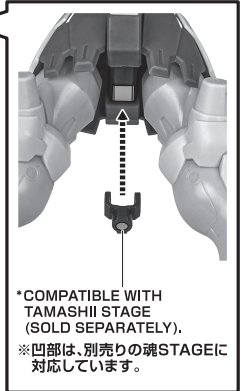

### 取扱説明書

矢印一覧  
Arrow List

取り付けます。  
Attachable

取り外します。  
Removable

可動します。  
Movable

●WING  
ウイング

●FIGURE  
フィギュア本体

●INTERCHANGEABLE  
HAND PARTS  
交換用手首

●JOINT  
ディスプレイジョイント

\*COMPATIBLE WITH TAMASHII STAGE (SOLD SEPARATELY).  
※凹部は、別売りの魂STAGEに対応しています。

AGES  
15&UP

**WARNING:**  
**CHOKING HAZARD - Small parts. Not for children under 3 years.**

**CAUTION** for ages 15 and up.