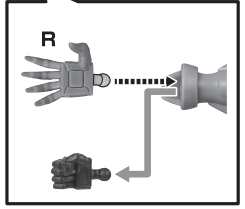

### 取扱説明書

矢印一覧  
Arrow List

取り付けます。  
Attachable

取り外します。  
Removable

可動します。  
Movable

●WING  
ウイング

●FIGURE  
フィギュア本体

●INTERCHANGEABLE  
HAND PARTS  
交換用手首

●JOINT  
ディスプレイジョイント

\*COMPATIBLE WITH TAMASHII STAGE (SOLD SEPARATELY).  
※凹部は、別売りの魂STAGEに対応しています。

AGES  
15&UP

**WARNING:**  
**CHOKING HAZARD - Small parts. Not for children under 3 years.**

**CAUTION** for ages 15 and up.