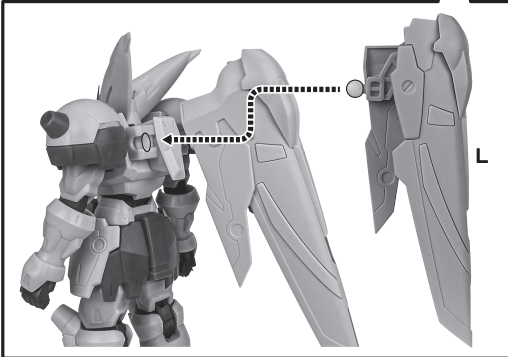

### 取扱説明書

矢印一覧  
Arrow List

取り付けます。  
Attachable

取り外します。  
Removable

可動します。  
Movable

●WING  
ウイング

●FIGURE  
フィギュア本体

●INTERCHANGEABLE  
HAND PARTS  
交換用手首

●JOINT  
ディスプレイジョイント

\*COMPATIBLE WITH TAMASHII STAGE (SOLD SEPARATELY).  
※凹部は、別売りの魂STAGEに対応しています。

AGES  
15&UP

**WARNING:**  
**CHOKING HAZARD - Small parts. Not for children under 3 years.**

**CAUTION** for ages 15 and up.