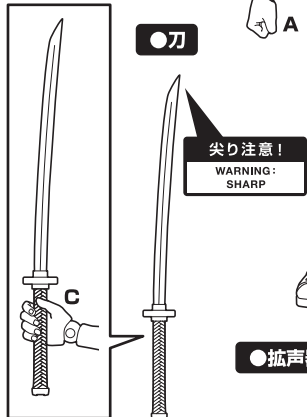

矢印一覧 / Arrow List

●フィギュア本体

ディスプレイサポートには別売りの魂STAGEを!⇒

https://tamashii.jp/special/t_stage/

●交換用表情パーツ

●拡声器

●刀のバッグ (肩掛け用)

△ 注意 お買い上げのお客様へ 必ずお読みください。

- 本商品の対象年齢は15才以上です。対象年齢未満のお子様には絶対に与えないでください。
- 小さな部品がありますので、小さなお子様が悪って飲み込まないように注意してください。窒息などの危険があります。
- 尖った部分や鋭い部分がありますので、取扱や保管場所に注意してください。思わぬケガをするおそれがあります。

《 使用上の注意 》

- 本商品は精密に作られています。無理な力を加えたり、落としたりすると破損するおそれがあります。
- 可動部分・取付部分を無理な方向に強く引っ張ったり、曲げたりしないでください。
- 本商品を樹脂製のソファやシート、タイルなどの上に置かないでください。長時間接触していると色が移る場合があります。