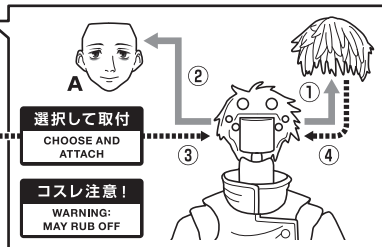

矢印一覧 / Arrow List

●フィギュア本体

ディスプレイサポートには別売りの魂STAGEを!⇒

https://tamashii.jp/special/t_stage/

●交換用表情パーツ

●拡声器

●刀のバッグ (肩掛け用)

△ 注意 お買い上げのお客様へ 必ずお読みください。

- 本商品の対象年齢は15才以上です。対象年齢未満のお子様には絶対に与えないでください。
- 小さな部品がありますので、小さなお子様が悪って飲み込まないように注意してください。窒息などの危険があります。
- 尖った部分や鋭い部分がありますので、取扱や保管場所に注意してください。思わぬケガをするおそれがあります。

《 使用上の注意 》

- 本商品は精密に作られています。無理な力を加えたり、落としたりすると破損するおそれがあります。
- 可動部分・取付部分を無理な方向に強く引っ張ったり、曲げたりしないでください。
- 本商品を樹脂製のソファやシート、タイルなどの上に置かないでください。長時間接触していると色が移る場合があります。