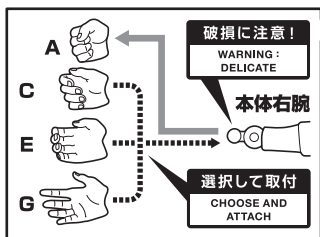

矢印一覧 / Arrow List

●フィギュア本体

ディスプレイサポートには別売りの魂STAGEを!⇒

https://tamashii.jp/special/t_stage/

●交換用表情パーツ

●拡声器

●刀のバッグ (肩掛け用)

△ 注意 お買い上げのお客様へ 必ずお読みください。

- 本商品の対象年齢は15才以上です。対象年齢未満のお子様には絶対に与えないでください。
- 小さな部品がありますので、小さなお子様が悪って飲み込まないように注意してください。窒息などの危険があります。
- 尖った部分や鋭い部分がありますので、取扱や保管場所に注意してください。思わぬケガをするおそれがあります。

《 使用上の注意 》

- 本商品は精密に作られています。無理な力を加えたり、落としたりすると破損するおそれがあります。
- 可動部分・取付部分を無理な方向に強く引っ張ったり、曲げたりしないでください。
- 本商品を樹脂製のソファやシート、タイルなどの上に置かないでください。長時間接触していると色が移る場合があります。