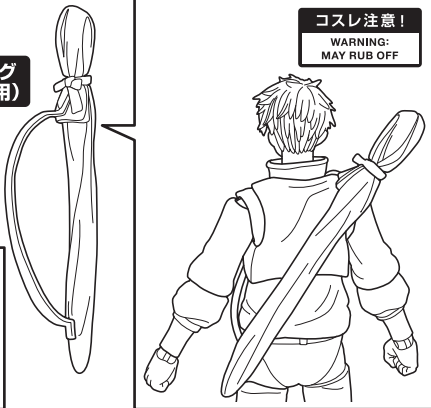

矢印一覧 / Arrow List

●フィギュア本体

ディスプレイサポートには別売りの魂STAGEを!⇒

https://tamashii.jp/special/t_stage/

●交換用表情パーツ

●拡声器

●刀のバッグ (肩掛け用)

△ 注意 お買い上げのお客様へ 必ずお読みください。

- 本商品の対象年齢は15才以上です。対象年齢未満のお子様には絶対に与えないでください。
- 小さな部品がありますので、小さなお子様が悪って飲み込まないように注意してください。窒息などの危険があります。
- 尖った部分や鋭い部分がありますので、取扱や保管場所に注意してください。思わぬケガをするおそれがあります。

《 使用上の注意 》

- 本商品は精密に作られています。無理な力を加えたり、落としたりすると破損するおそれがあります。
- 可動部分・取付部分を無理な方向に強く引っ張ったり、曲げたりしないでください。
- 本商品を樹脂製のソファやシート、タイルなどの上に置かないでください。長時間接触していると色が移る場合があります。