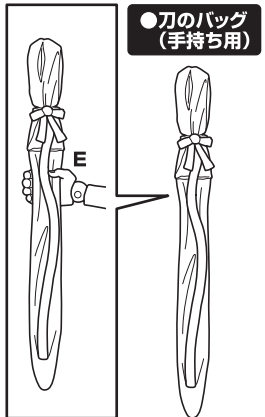

矢印一覧 / Arrow List

●フィギュア本体

ディスプレイサポートには別売りの魂STAGEを!⇒

https://tamashii.jp/special/t_stage/

●交換用表情パーツ

●拡声器

●刀のバッグ (肩掛け用)

△ 注意 お買い上げのお客様へ 必ずお読みください。

- 本商品の対象年齢は15才以上です。対象年齢未満のお子様には絶対に与えないでください。
- 小さな部品がありますので、小さなお子様が悪って飲み込まないように注意してください。窒息などの危険があります。
- 尖った部分や鋭い部分がありますので、取扱や保管場所に注意してください。思わぬケガをするおそれがあります。

《 使用上の注意 》

- 本商品は精密に作られています。無理な力を加えたり、落としたりすると破損するおそれがあります。
- 可動部分・取付部分を無理な方向に強く引っ張ったり、曲げたりしないでください。
- 本商品を樹脂製のソファやシート、タイルなどの上に置かないでください。長時間接触していると色が移る場合があります。