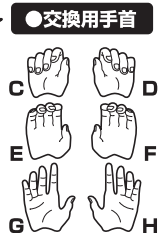

矢印一覧 / Arrow List

●フィギュア本体

ディスプレイサポートには別売りの魂STAGEを!⇒

https://tamashii.jp/special/t_stage/

●交換用表情パーツ

●拡声器

●刀のバッグ (肩掛け用)

△ 注意 お買い上げのお客様へ 必ずお読みください。

- 本商品の対象年齢は15才以上です。対象年齢未満のお子様には絶対に与えないでください。
- 小さな部品がありますので、小さなお子様が悪って飲み込まないように注意してください。窒息などの危険があります。
- 尖った部分や鋭い部分がありますので、取扱や保管場所に注意してください。思わぬケガをするおそれがあります。

《 使用上の注意 》

- 本商品は精密に作られています。無理な力を加えたり、落としたりすると破損するおそれがあります。
- 可動部分・取付部分を無理な方向に強く引っ張ったり、曲げたりしないでください。
- 本商品を樹脂製のソファやシート、タイルなどの上に置かないでください。長時間接触していると色が移る場合があります。