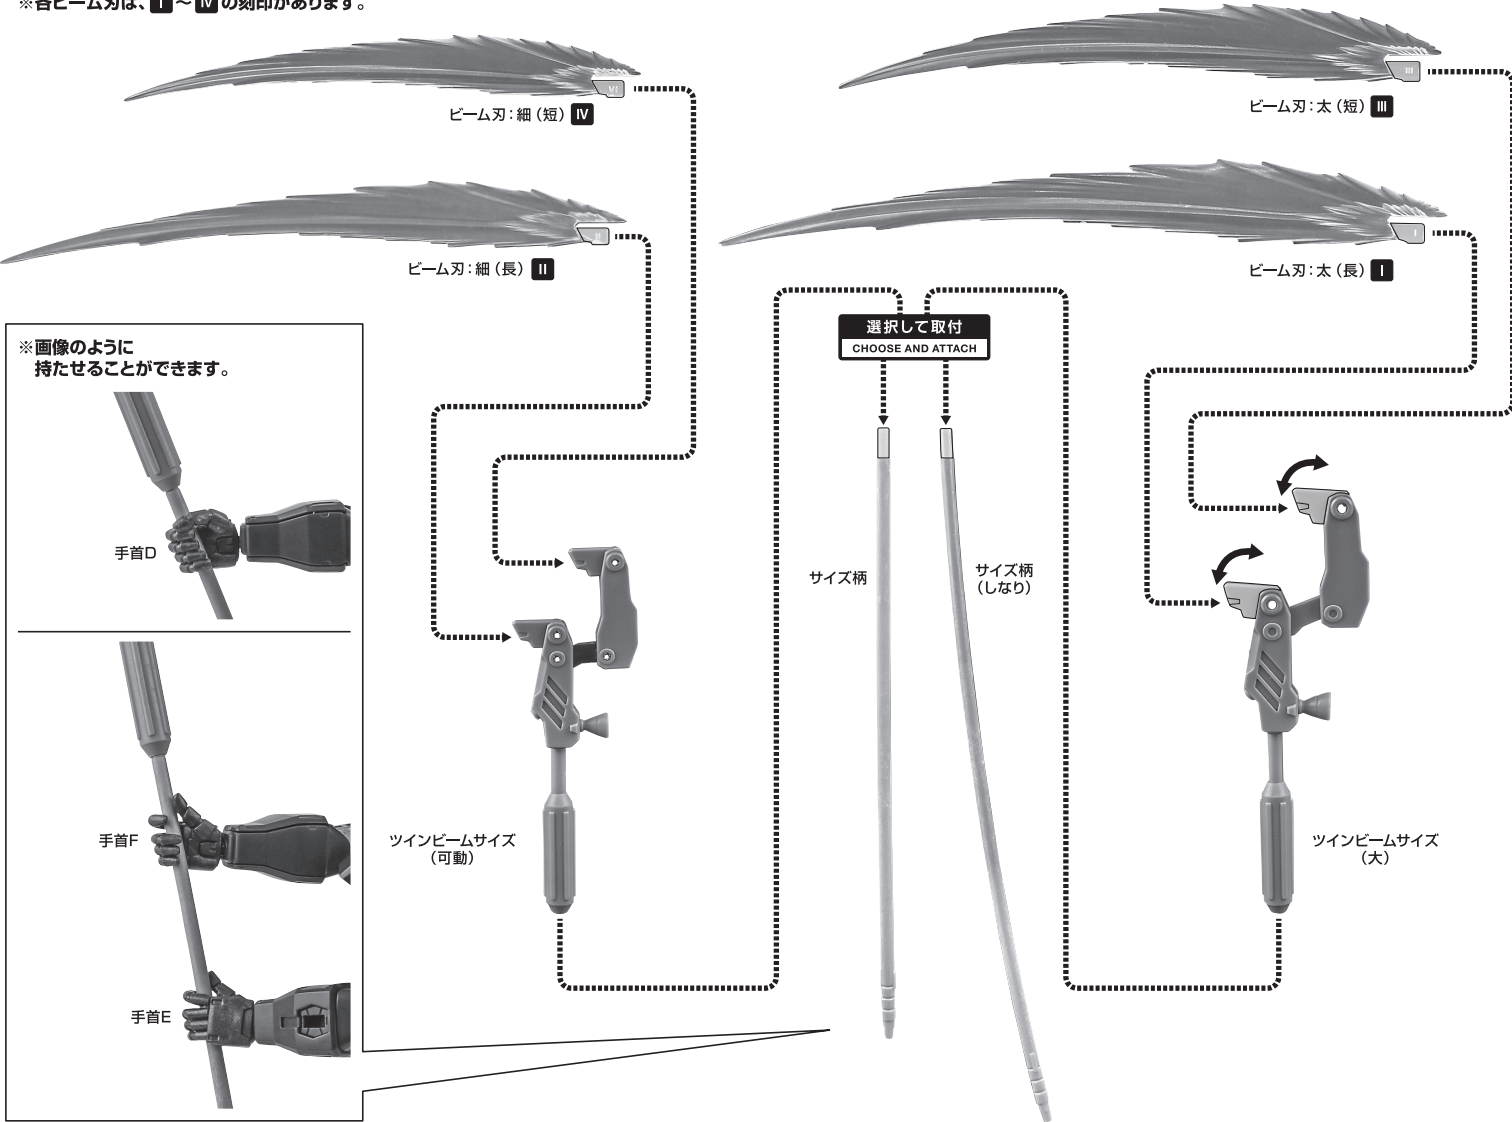

矢印一覧 Arrow List

- 取付けます。 Attachable
- 取り外します。 Removable
- 可動します。 Movable

■取扱説明書の画像と商品とは、多少異なりますのでご了承ください。

セット内容

■ 取扱説明書(本書)	1枚	■ ツインビームサイズ(可動/大)	各1個	■ ディスプレイジョイント	1個
■ ガンダムデスサイズヘル 本体	1体	■ サイズ柄	1個	■ クリップ	1個
■ 交換用手首	6個	■ サイズ柄(しなり)	1個	■ 補助支柱	1個
■ クロークサポート	2個	■ サイズ柄(収納)	1個	■ 支柱(大/小)	各1個
■ パスターシールド	1個	■ ビーム刃:太(長/短)	各1個	■ 台座	1個
■ シールドエフェクト	1個	■ ビーム刃:細(長/短)	各1個		

※2軸で可動します。

※2軸で可動します。

※ボールジョイントで左右に可動できます。

コスレ注意! WARNING: MAY RUB OFF

※前後のクロークは、はめ合わせて閉じることができます。

※クロークサポートを取り付けると安定します。

※後側も同様に取り付けられます。

クロークサポート

※ブレードは左右運動可動します。

※尖っているのでエフェクトを取り付ける際にケガをしないよう注意してください。

尖り注意! WARNING: SHARP

シールドエフェクト

向きに注意! NOTE THE DIRECTION

ツインビームサイズ

<携行状態>

<展開状態>

※各ビーム刃は、I～IVの刻印があります。

ディスプレイ

※画像のようになります。