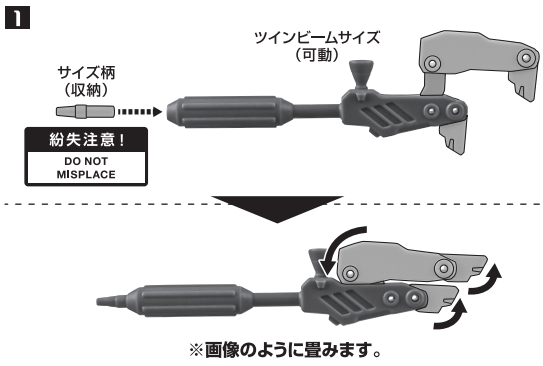

矢印一覧 Arrow List

- 取付けます。 Attachable
- 取り外します。 Removable
- 可動します。 Movable

■取扱説明書の画像と商品とは、多少異なりますのでご了承ください。

セット内容

■ 取扱説明書(本書)	1枚	■ ツインビームサイズ(可動/大)	各1個	■ ディスプレイジョイント	1個
■ ガンダムデスサイズヘル 本体	1体	■ サイズ柄	1個	■ クリップ	1個
■ 交換用手首	6個	■ サイズ柄(しなり)	1個	■ 補助支柱	1個
■ クロークサポート	2個	■ サイズ柄(収納)	1個	■ 支柱(大/小)	各1個
■ パスターシールド	1個	■ ビーム刃:太(長/短)	各1個	■ 台座	1個
■ シールドエフェクト	1個	■ ビーム刃:細(長/短)	各1個		

※2軸で可動します。

※2軸で可動します。

※ボールジョイントで左右に可動できます。

コスレ注意! WARNING: MAY RUB OFF

※前後のクロークは、はめ合わせて閉じることができます。

※クロークサポートを取り付けると安定します。

※後側も同様に取り付けられます。

クロークサポート

※ブレードは左右運動可動します。

※尖っているのでエフェクトを取り付ける際にケガをしないよう注意してください。

尖り注意! WARNING: SHARP

シールドエフェクト

向きに注意! NOTE THE DIRECTION

ツインビームサイズ

<携行状態>

<展開状態>