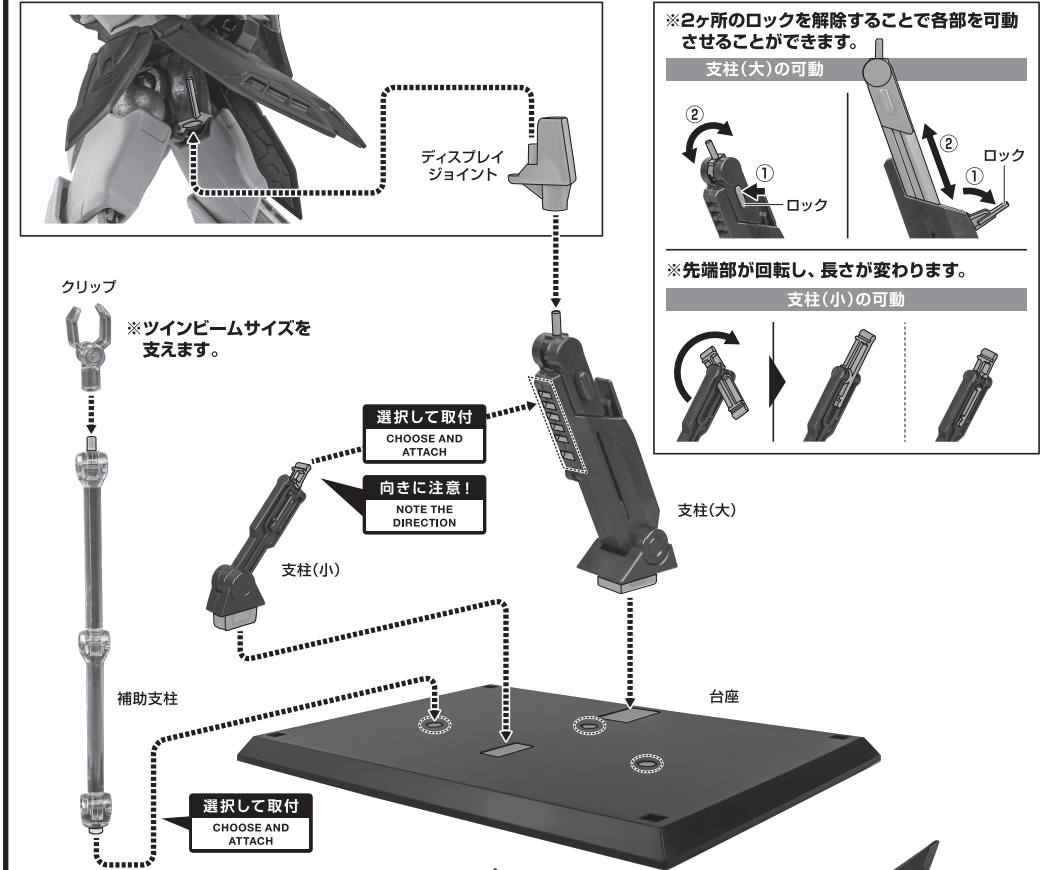

矢印一覧 Arrow List

- 取付けます。 Attachable
- 取り外します。 Removable
- 可動します。 Movable

■取扱説明書の画像と商品とは、多少異なりますのでご了承ください。

セット内容

■ 取扱説明書(本書)	1枚	■ ツインビームサイズ(可動/大)	各1個	■ ディスプレイジョイント	1個
■ ガンダムデスサイズヘル 本体	1体	■ サイズ柄	1個	■ クリップ	1個
■ 交換用手首	6個	■ サイズ柄(しなり)	1個	■ 補助支柱	1個
■ クロークサポート	2個	■ サイズ柄(収納)	1個	■ 支柱(大/小)	各1個
■ パスターシールド	1個	■ ビーム刃:太(長/短)	各1個	■ 台座	1個
■ シールドエフェクト	1個	■ ビーム刃:細(長/短)	各1個		

※2軸で可動します。

※2軸で可動します。

※ボールジョイントで左右に可動できます。

コスレ注意! WARNING: MAY RUB OFF

※前後のクロークは、はめ合わせて閉じることができます。

※クロークサポートを取り付けると安定します。

※後側も同様に取り付けられます。

クロークサポート

※ブレードは左右運動可動します。

※尖っているのでエフェクトを取り付ける際にケガをしないよう注意してください。

尖り注意! WARNING: SHARP

シールドエフェクト

向きに注意! NOTE THE DIRECTION

ツインビームサイズ

<携行状態>

<展開状態>

※各ビーム刃は、I～IVの刻印があります。

ディスプレイ

※画像のようになります。