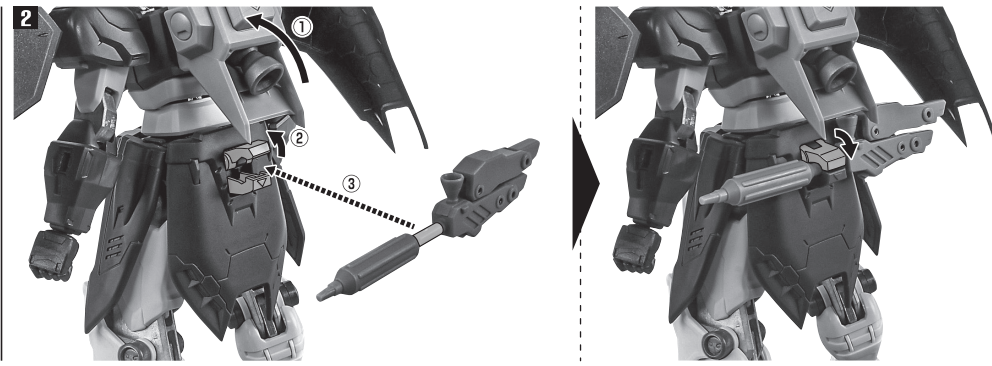

矢印一覧 Arrow List

- 取付けます。 Attachable
- 取り外します。 Removable
- 可動します。 Movable

■取扱説明書の画像と商品とは、多少異なりますのでご了承ください。

セット内容

■ 取扱説明書(本書)	1枚	■ ツインビームサイズ(可動/大)	各1個	■ ディスプレイジョイント	1個
■ ガンダムデスサイズヘル 本体	1体	■ サイズ柄	1個	■ クリップ	1個
■ 交換用手首	6個	■ サイズ柄(しなり)	1個	■ 補助支柱	1個
■ クロークサポート	2個	■ サイズ柄(収納)	1個	■ 支柱(大/小)	各1個
■ パスターシールド	1個	■ ビーム刃:太(長/短)	各1個	■ 台座	1個
■ シールドエフェクト	1個	■ ビーム刃:細(長/短)	各1個		

※2軸で可動します。

※2軸で可動します。

※ボールジョイントで左右に可動できます。

コスレ注意! WARNING: MAY RUB OFF

※前後のクロークは、はめ合わせて閉じることができます。

※クロークサポートを取り付けると安定します。

※後側も同様に取り付けられます。

クロークサポート

※ブレードは左右運動可動します。

※尖っているのでエフェクトを取り付ける際にケガをしないよう注意してください。

尖り注意! WARNING: SHARP

シールドエフェクト

向きに注意! NOTE THE DIRECTION

ツインビームサイズ

<携行状態>

<展開状態>