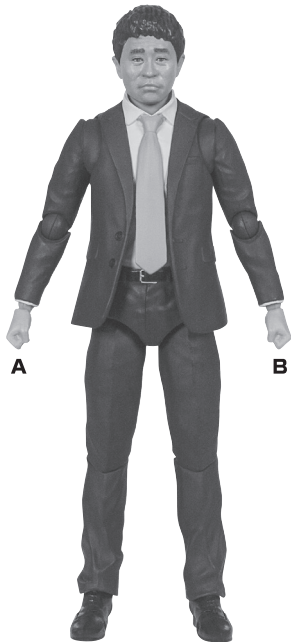

矢印一覧 / Arrow List

ディスプレイサポートには
別売りの魂STAGEを!⇩

https://tamashii.jp/special/t_stage/

●フィギュア本体

●交換用手首

●交換用頭部

△ 注意 お買い上げのお客様へ 必ずお読みください。

- 本商品の対象年齢は15才以上です。対象年齢未満のお子様には絶対に与えないでください。
- 小さな部品がありますので、小さなお子様が悪って飲み込まないように注意してください。窒息などの危険があります。
- 尖った部分や鋭い部分がありますので、取扱や保管場所に注意してください。思わぬケガをするおそれがあります。

《 使用上の注意 》

- 本商品は精密に作られています。無理な力を加えたり、落としたりすると破損するおそれがあります。
- 可動部分・取付部分を無理な方向に強く引っ張ったり、曲げたりしないでください。
- 本商品を樹脂製のソファやシート、タイルなどの上に置かないでください。長時間接触していると色が移る場合があります。