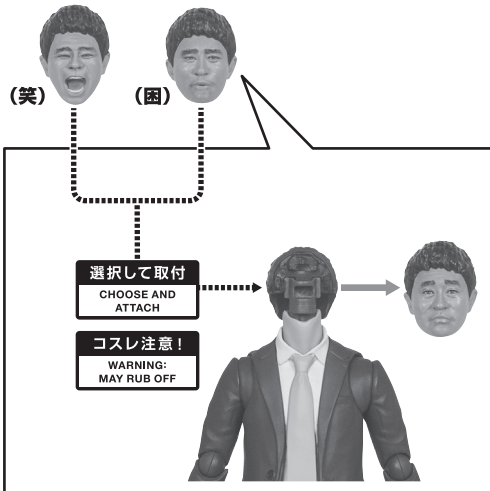

矢印一覧 / Arrow List

ディスプレイサポートには
別売りの魂STAGEを!⇩

https://tamashii.jp/special/t_stage/

●フィギュア本体

●交換用手首

●交換用頭部

△ 注意 お買い上げのお客様へ 必ずお読みください。

- 本商品の対象年齢は15才以上です。対象年齢未満のお子様には絶対に与えないでください。
- 小さな部品がありますので、小さなお子様が悪って飲み込まないように注意してください。窒息などの危険があります。
- 尖った部分や鋭い部分がありますので、取扱や保管場所に注意してください。思わぬケガをするおそれがあります。

《 使用上の注意 》

- 本商品は精密に作られています。無理な力を加えたり、落としたりすると破損するおそれがあります。
- 可動部分・取付部分を無理な方向に強く引っ張ったり、曲げたりしないでください。
- 本商品を樹脂製のソファやシート、タイルなどの上に置かないでください。長時間接触していると色が移る場合があります。