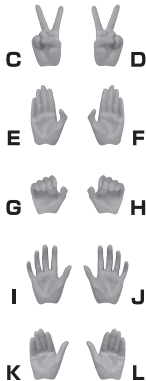

矢印一覧 / Arrow List

ディスプレイサポートには
別売りの魂STAGEを!⇩

https://tamashii.jp/special/t_stage/

●フィギュア本体

●交換用手首

●交換用頭部

△ 注意 お買い上げのお客様へ 必ずお読みください。

- 本商品の対象年齢は15才以上です。対象年齢未満のお子様には絶対に与えないでください。
- 小さな部品がありますので、小さなお子様が悪って飲み込まないように注意してください。窒息などの危険があります。
- 尖った部分や鋭い部分がありますので、取扱や保管場所に注意してください。思わぬケガをするおそれがあります。

《 使用上の注意 》

- 本商品は精密に作られています。無理な力を加えたり、落としたりすると破損するおそれがあります。
- 可動部分・取付部分を無理な方向に強く引っ張ったり、曲げたりしないでください。
- 本商品を樹脂製のソファやシート、タイルなどの上に置かないでください。長時間接触していると色が移る場合があります。