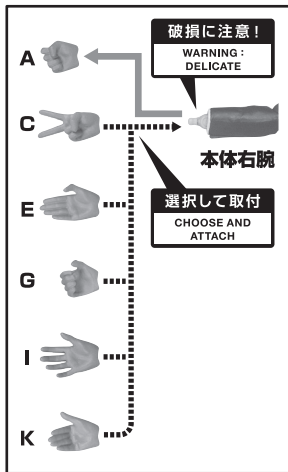

矢印一覧 / Arrow List

ディスプレイサポートには
別売りの魂STAGEを!⇩

https://tamashii.jp/special/t_stage/

●フィギュア本体

●交換用手首

●交換用頭部

△ 注意 お買い上げのお客様へ 必ずお読みください。

- 本商品の対象年齢は15才以上です。対象年齢未満のお子様には絶対に与えないでください。
- 小さな部品がありますので、小さなお子様が悪って飲み込まないように注意してください。窒息などの危険があります。
- 尖った部分や鋭い部分がありますので、取扱や保管場所に注意してください。思わぬケガをするおそれがあります。

《 使用上の注意 》

- 本商品は精密に作られています。無理な力を加えたり、落としたりすると破損するおそれがあります。
- 可動部分・取付部分を無理な方向に強く引っ張ったり、曲げたりしないでください。
- 本商品を樹脂製のソファやシート、タイルなどの上に置かないでください。長時間接触していると色が移る場合があります。