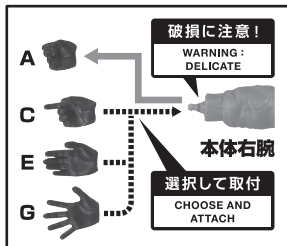

- 取扱説明書の画像と商品とは、多少異なりますのでご了承ください。
- PRODUCT MAY DIFFER FROM ILLUSTRATION.

INSTRUCTION MANUAL 取扱説明書

矢印一覧 / Arrow List

●交換用 マネージャーフェイス(口)

●交換用 マネージャーフェイス(口)

●ナイフ

●マスクド ワーカー 本体(○)

●バックパック

ディスプレイサポートには別売りの魂STAGEを!↓

https://tamashii.jp/special/t_stage/

3 ※バックパックを移動させます。

コスレ注意!
WARNING:MAY RUB OFF

※画像のようになります。

△ 注意 お買い上げのお客様へ 必ずお読みください。

- 本商品の対象年齢は15才以上です。対象年齢未満のお子様には絶対に与えないでください。
- 小さな部品がありますので、小さなお子様が悪く飲んでしまわないように注意してください。窒息などの危険があります。
- 尖った部分や鋭い部分がありますので、取扱や保管場所に注意してください。思わぬケガをするおそれがあります。

《 使用上の注意 》

- 本商品は精密に作られています。無理な力を加えたり、落としたりすると破損するおそれがあります。
- 可動部分・取付部分を無理な方向に強く引っ張ったり、曲げたりしないでください。
- 本商品を樹脂製のソファやシート、タイルなどの上に置かないでください。長時間接触していると色が移る場合があります。