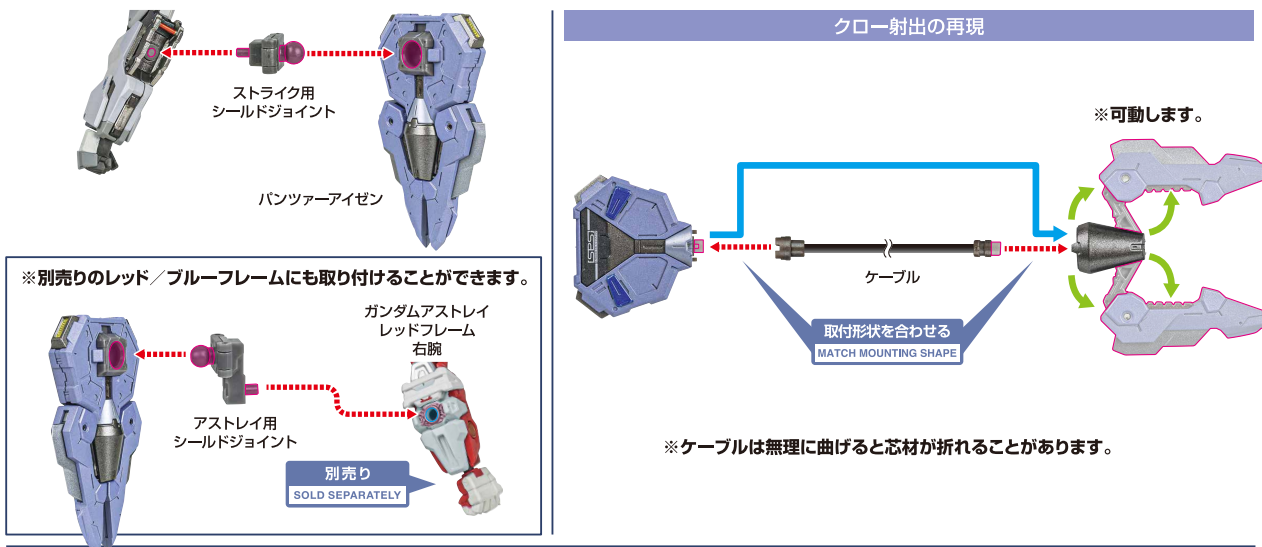

取り外します。 Removable

可動します。 Movable

取扱説明書の画像と商品とは、多少異なりますのでご了承ください。

ディスプレイサポートには別売りの魂STAGEを!⇒

https://tamashii.jp/special/t_stage/

SWORD STRIKER

マイダスメッサー

ビームブーメランの展開

パンツァーアイゼン

シュベルトゲベル

コスレ注意!

WARNING:MAY RUB OFF

※別売りの魂STAGEでの補助をおすすめします。

バックパック

1

2