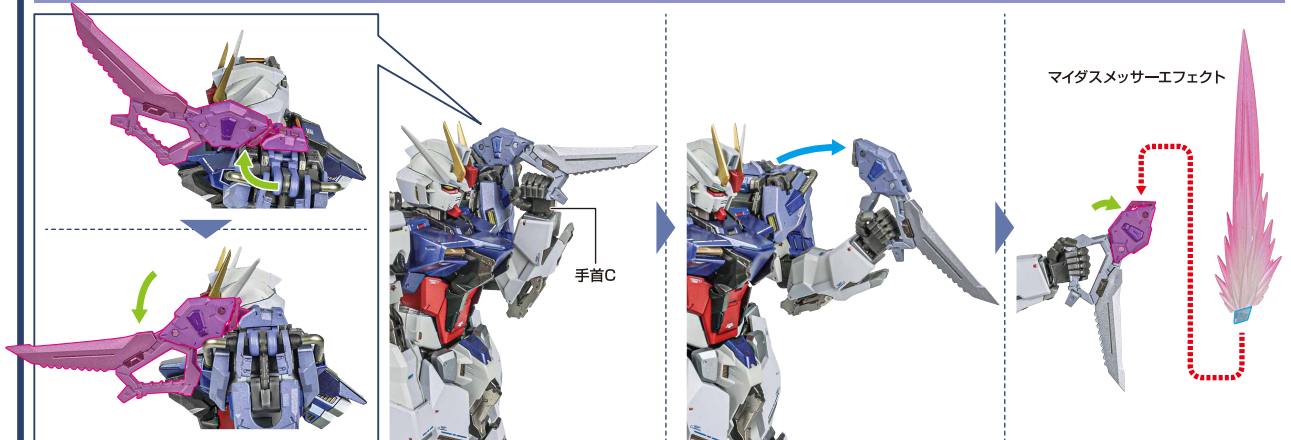

取り外します。 Removable

可動します。 Movable

取扱説明書の画像と商品とは、多少異なりますのでご了承ください。

ディスプレイサポートには別売りの魂STAGEを!⇒

https://tamashii.jp/special/t_stage/

SWORD STRIKER

マイダスメッサー

ビームブーメランの展開