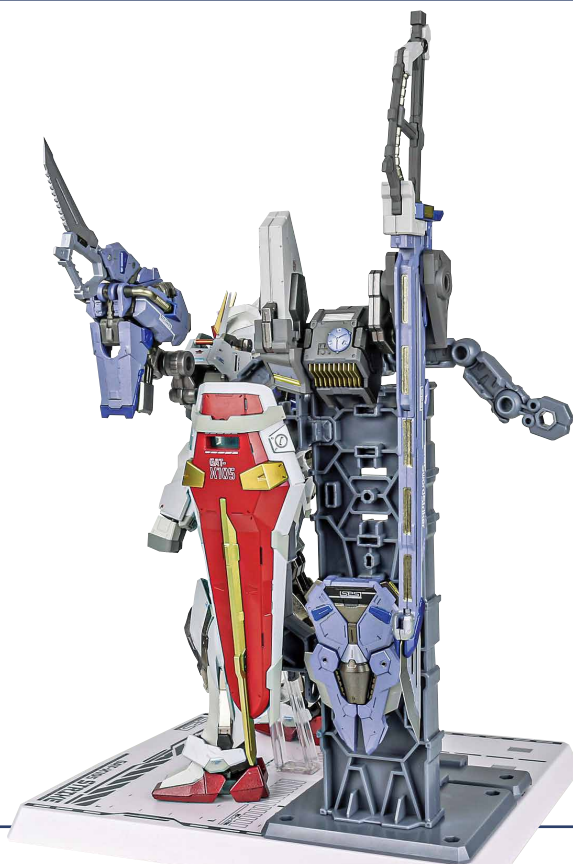

※画像のようになります。