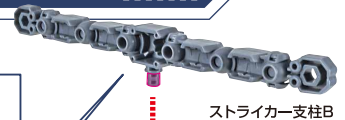

ディスプレイ

※必ず別売り本体の台座と組み合わせて使用してください。

1