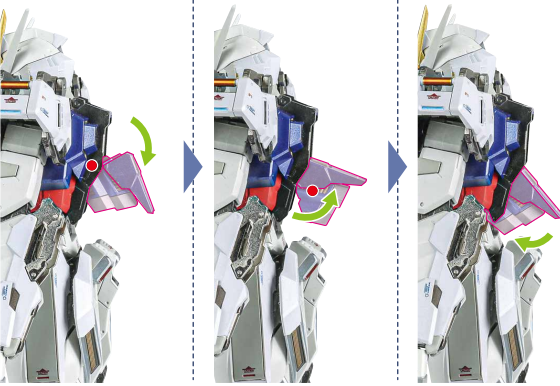

取り外します。 Removable

可動します。 Movable

取扱説明書の画像と商品とは、多少異なりますのでご了承ください。

ディスプレイサポートには別売りの魂STAGEを!⇒

https://tamashii.jp/special/t_stage/

SWORD STRIKER

マイダスメッサー

ビームブーメランの展開

パンツァーアイゼン

シュベルトゲベル

コスレ注意!

WARNING:MAY RUB OFF

※別売りの魂STAGEでの補助をおすすめします。

バックパック

1

2