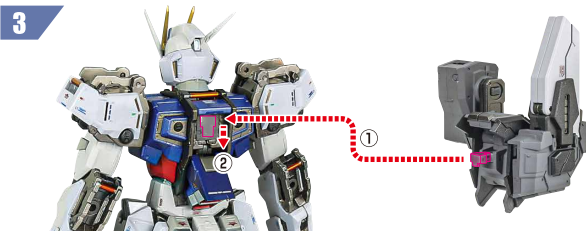

シュベルトゲベル

コスレ注意!

WARNING:MAY RUB OFF

※別売りの魂STAGEでの補助をおすすめします。

バックパック

1

2

※バッテリーを外し、開くことができます。

3

※画像のように
なります。

4