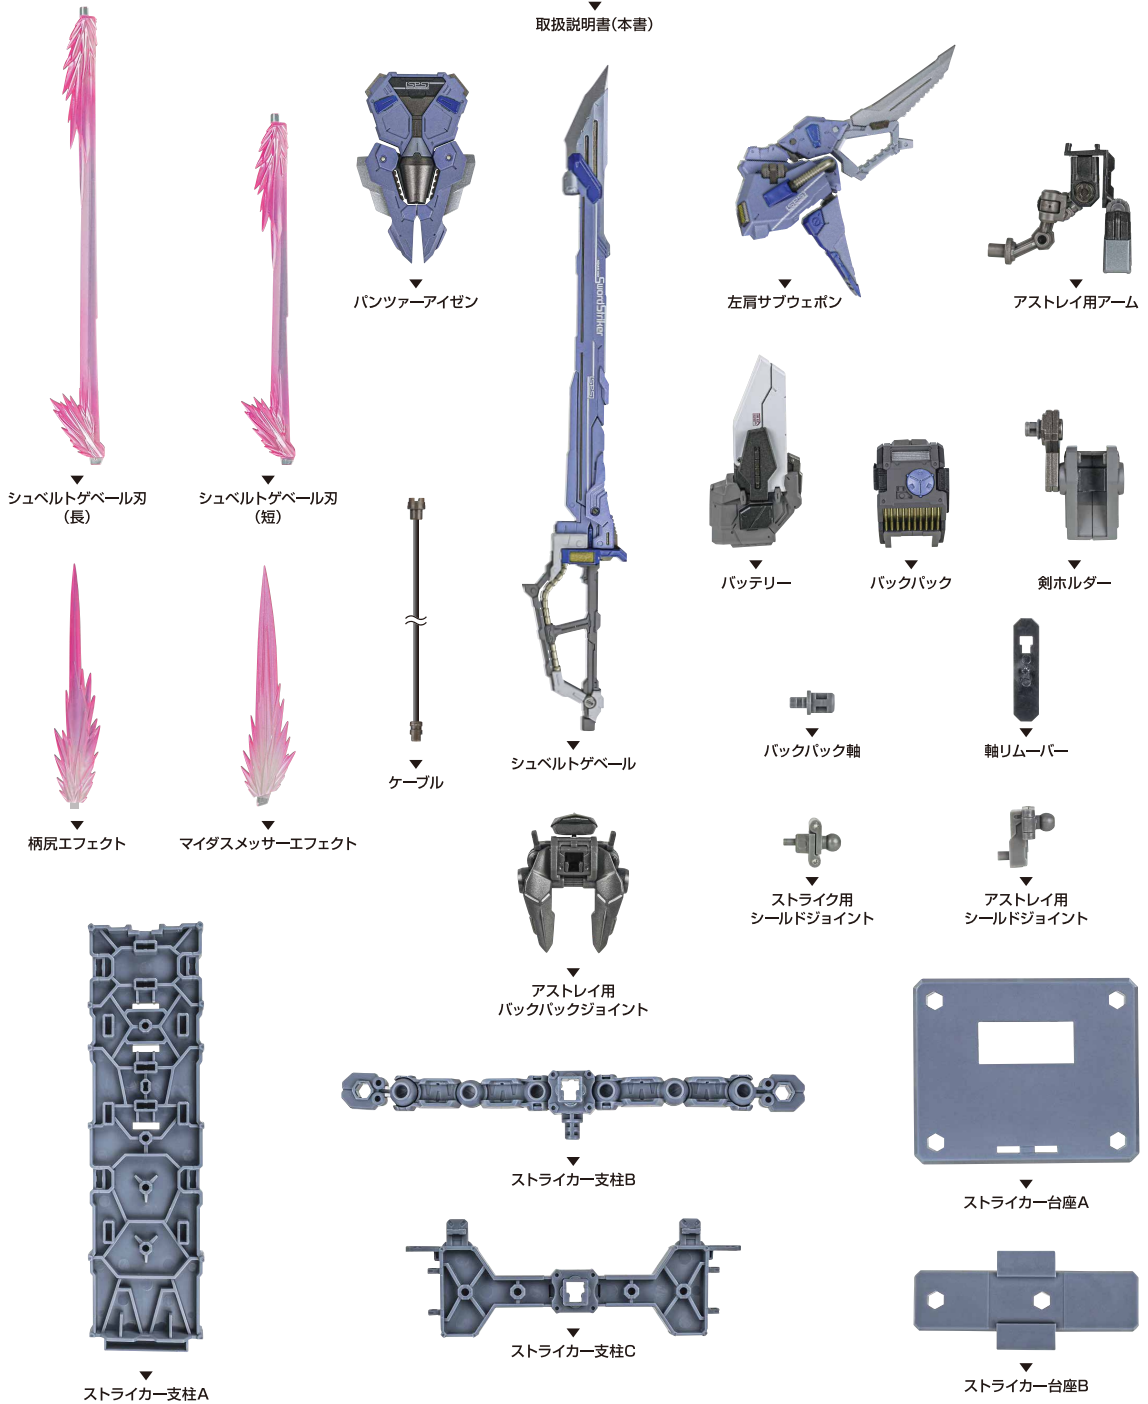

セット内容

取扱説明書(本書)

※ 本書の画像には試作品を使用しています。実際の商品とは、多少異なりますのでご了承ください。

※別売りの「METAL BUILD ストライクガンダム」「METAL BUILD ガンダムアストレイ レッドフレーム改(オルタナティブストライク ver.)」を使用します。上記商品の取扱説明書も合わせてご確認ください。