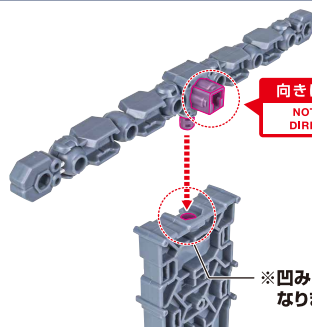

6

※画像の位置に取り付けます。

7

※画像のようになります。

二刀装着

※本商品が2つある場合、画像のように剣ホルダー・バッテリーを拡張装着することができます。

<A:左右剣ホルダー>

<B:2連剣ホルダー>

ディスプレイ

※必ず別売り本体の台座と組み合わせて使用してください。

1

ストライカー支柱B

ストライカー支柱A

※画像の凹部に取り付けます。

ストライカー台座B

ストライカー台座A