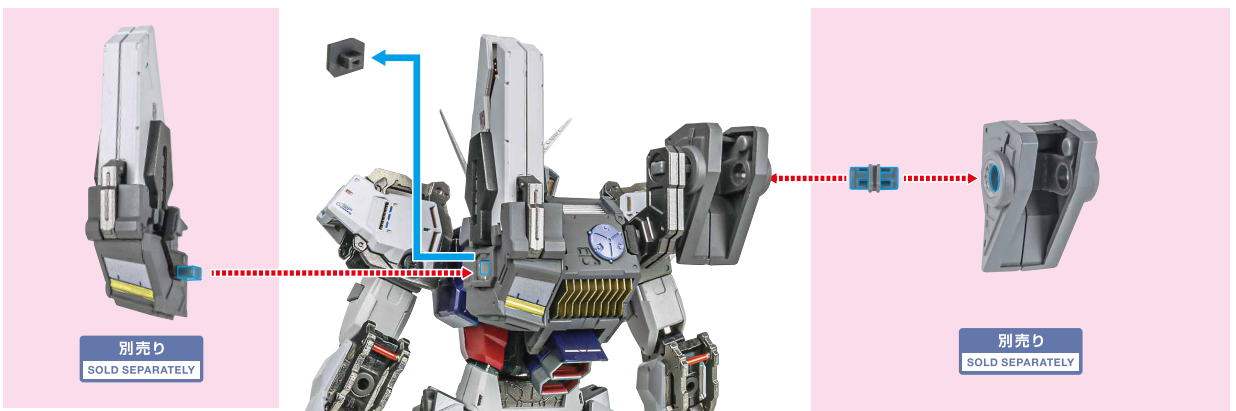

6

※画像の位置に取り付けます。

7

※画像のようになります。

二刀装着

※本商品が2つある場合、画像のように剣ホルダー・バッテリーを拡張装着することができます。

<A:左右剣ホルダー>

<B:2連剣ホルダー>

ディスプレイ

※必ず別売り本体の台座と組み合わせて使用してください。

1

ストライカー支柱B

ストライカー支柱A

※画像の凹部に取り付けます。

ストライカー台座B

ストライカー台座A