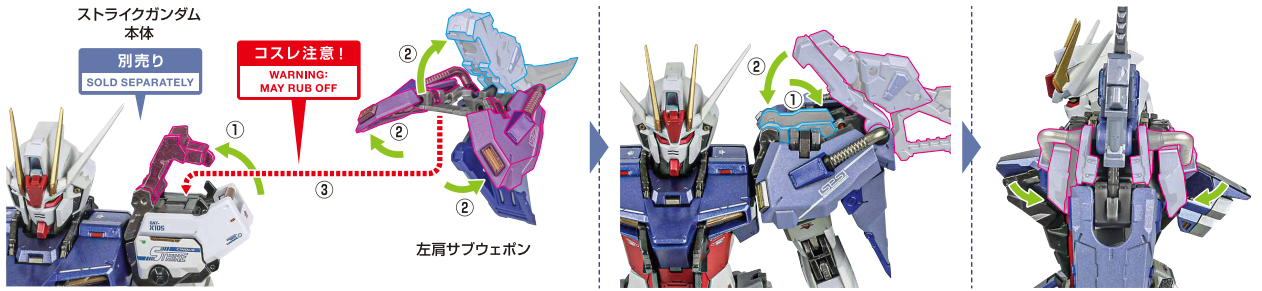

取り外します。 Removable

可動します。 Movable

取扱説明書の画像と商品とは、多少異なりますのでご了承ください。

ディスプレイサポートには別売りの魂STAGEを!⇒

https://tamashii.jp/special/t_stage/

SWORD STRIKER

マイダスメッサー

ビームブーメランの展開