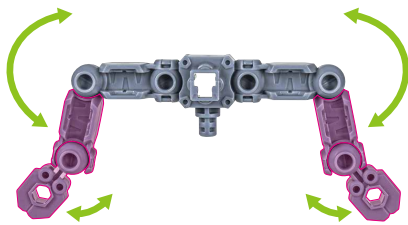

4

別売り
SOLD SEPARATELY

ガンダムアストレイ
レッドフレーム改
本体

別売り
SOLD SEPARATELY

ビームサーベル柄
(ガンダムアストレイ
レッドフレーム改付属)

アストレイ用
バックバックジョイント

5

アストレイ用アーム

6

※画像の位置に取り付けます。

7

※画像のようになります。

二刀装着

※本商品が2つある場合、画像のように剣ホルダー・バッテリーを拡張装着することができます。

<A:左右剣ホルダー>

<B:2連剣ホルダー>

ディスプレイ

※必ず別売り本体の台座と組み合わせて使用してください。

1

ストライカー支柱B

ストライカー支柱A

※画像の凹部に取り付けます。

ストライカー台座B

ストライカー台座A