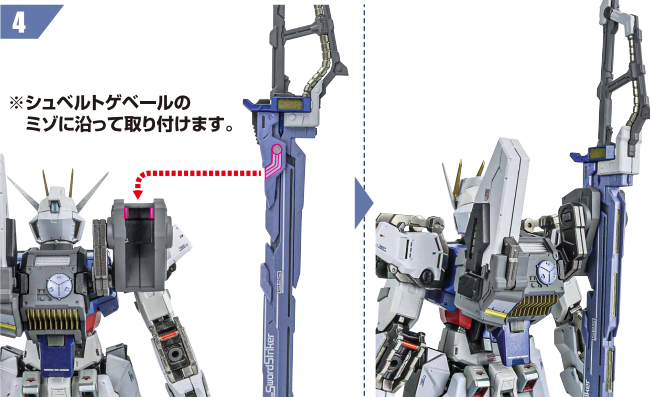

※画像のように
なります。

4