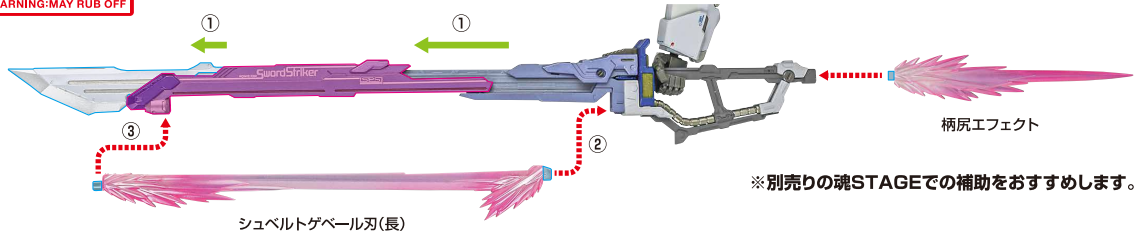

取り外します。 Removable

可動します。 Movable

取扱説明書の画像と商品とは、多少異なりますのでご了承ください。

ディスプレイサポートには別売りの魂STAGEを!⇒

https://tamashii.jp/special/t_stage/

SWORD STRIKER

マイダスメッサー

ビームブーメランの展開

パンツァーアイゼン

シュベルトゲベル

コスレ注意!

WARNING:MAY RUB OFF

※別売りの魂STAGEでの補助をおすすめします。

バックパック

1

2