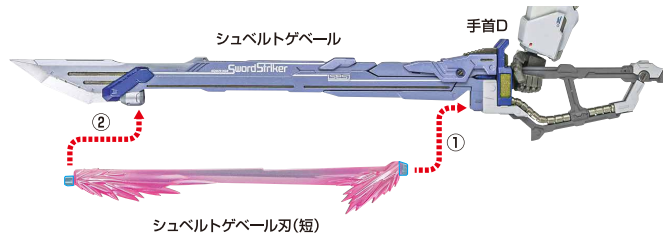

取り外します。 Removable

可動します。 Movable

取扱説明書の画像と商品とは、多少異なりますのでご了承ください。

ディスプレイサポートには別売りの魂STAGEを!⇒

https://tamashii.jp/special/t_stage/

SWORD STRIKER

マイダスメッサー

ビームブーメランの展開

パンツァーアイゼン

シュベルトゲベル

コスレ注意!

WARNING:MAY RUB OFF

※別売りの魂STAGEでの補助をおすすめします。

バックパック

1

2