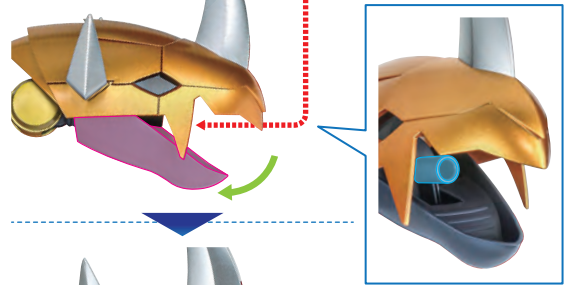

破損に注意!
 WARNING: DELICATE
 ※折り畳まれているマントを広げます。
 ※無理に曲げると芯材が折れることがあります。

※穴をマントが塞いでいる場合は、マントを折って取り付けます。

※マント中央部を襟アーマーにくぐらせます。

2

※マントを取り付けたら、肩パーツを戻します。

太一フィギュア/ヤマトフィギュア

1

※交換用肩パーツを取り付けます。

※ツノに添えます。

※画像のようになります。

ガルルキャノン/グレイソード

ガルルキャノン

コスレ注意!
WARNING: MAY RUB OFF

※基部は可動します。

※突起とミゾの位置を合わせて取り付けてください。

突起

取付形状を合わせる
MATCH MOUNTING SHAPE

ミゾ

グレイソード

コスレ注意!
WARNING: MAY RUB OFF

ディスプレイ

転倒注意!

WARNING: TUMBLE

コスレ注意!

WARNING: MAY RUB OFF

※支柱は2箇所のロックを解除することで、各部を可動させることができます。

選択して取付
CHOOSE AND ATTACH

支柱

クリップ

※ロックを解除することで可動します。

ロック

ロック