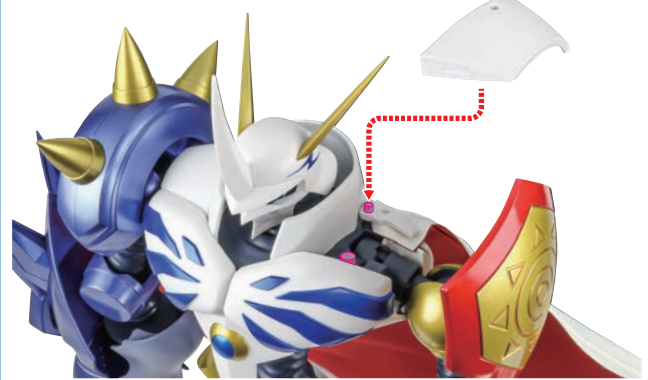

太一フィギュア/ヤマトフィギュア

1

※交換用肩パーツを取り付けます。

交換用肩パーツ (左)