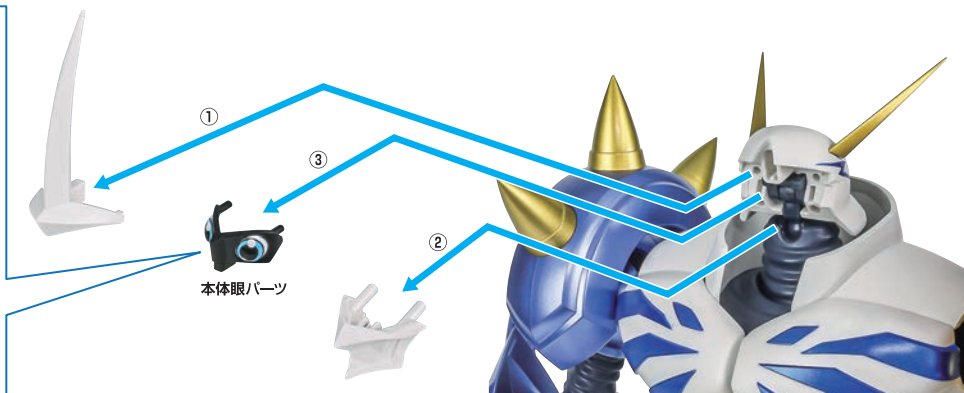

※左肩アーマーは2軸で可動します。

※右肩を引き出すときは、先に肩を上げてから胸に当たらないように動かしてください。

※首の2軸で頭部の可動域が広がります。

※本体眼パーツと交換できます。

交換用眼パーツ
(右目線)

交換用眼パーツ
(左目線)

マントの取り付け

1

破損に注意!
 WARNING: DELICATE
 ※折り畳まれているマントを広げます。
 ※無理に曲げると芯材が折れることがあります。

※穴をマントが塞いでいる場合は、マントを折って取り付けます。

※マント中央部を襟アーマーにくぐらせます。

2

※マントを取り付けたら、肩パーツを戻します。

太一フィギュア/ヤマトフィギュア

1

※交換用肩パーツを取り付けます。