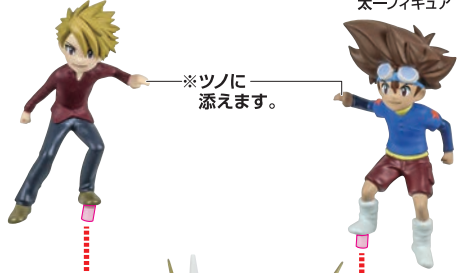

破損に注意!
 WARNING: DELICATE
 ※折り畳まれているマントを広げます。
 ※無理に曲げると芯材が折れることがあります。

※穴をマントが塞いでいる場合は、マントを折って取り付けます。

※マント中央部を襟アーマーにくぐらせます。

2

※マントを取り付けたら、肩パーツを戻します。

太一フィギュア/ヤマトフィギュア

1

※交換用肩パーツを取り付けます。

交換用肩パーツ (左)

マントを外すときは

※根元を持ち、ゆっくりと外してください。
 ※マントを引っ張ったり、勢いよく外さないでください。破損する恐れがあります。

破損に注意!
 WARNING: DELICATE

ゆっくりと操作
 CAREFULLY

2

ヤマトフィギュア

太一フィギュア

※ツノに添えます。

※画像のようになります。

ガルルキャノン/グレイソード

ガルルキャノン

コスレ注意!
WARNING: MAY RUB OFF

※基部は可動します。

※突起とミゾの位置を合わせて取り付けてください。

突起

取付形状を合わせる
MATCH MOUNTING SHAPE

ミゾ

グレイソード

コスレ注意!
WARNING: MAY RUB OFF

ディスプレイ

転倒注意!

WARNING: TUMBLE

コスレ注意!