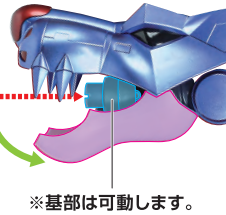

破損に注意!
 WARNING: DELICATE
 ※折り畳まれているマントを広げます。
 ※無理に曲げると芯材が折れることがあります。

※穴をマントが塞いでいる場合は、マントを折って取り付けます。

※マント中央部を襟アーマーにくぐらせます。

2

※マントを取り付けたら、肩パーツを戻します。

太一フィギュア/ヤマトフィギュア

1

※交換用肩パーツを取り付けます。

交換用肩パーツ (左)

マントを外すときは

※根元を持ち、ゆっくりと外してください。
 ※マントを引っ張ったり、勢いよく外さないでください。破損する恐れがあります。

破損に注意!
 WARNING: DELICATE

ゆっくりと操作
 CAREFULLY

2

ヤマトフィギュア

太一フィギュア

※ツノに添えます。

※画像のようになります。

ガルルキャノン/グレイソード

ガルルキャノン

コスレ注意!
WARNING: MAY RUB OFF

※基部は可動します。

※突起とミゾの位置を合わせて取り付けてください。

突起

取付形状を合わせる
MATCH MOUNTING SHAPE

ミゾ

グレイソード

コスレ注意!
WARNING: MAY RUB OFF

ディスプレイ

転倒注意!

WARNING: TUMBLE

コスレ注意!