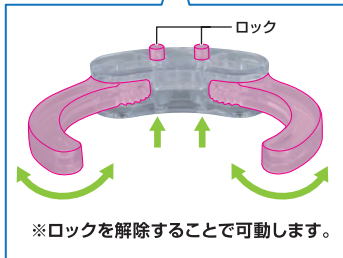

交換用肩パーツ (左)

マントを外すときは

※根元を持ち、ゆっくりと外してください。
 ※マントを引っ張ったり、勢いよく外さないでください。破損する恐れがあります。

破損に注意!
 WARNING: DELICATE

ゆっくりと操作
 CAREFULLY

2

ヤマトフィギュア

太一フィギュア

※ツノに添えます。

※画像のようになります。

ガルルキャノン/グレイソード

ガルルキャノン

コスレ注意!
WARNING: MAY RUB OFF

※基部は可動します。

※突起とミゾの位置を合わせて取り付けてください。

突起

取付形状を合わせる
MATCH MOUNTING SHAPE

ミゾ

グレイソード

コスレ注意!
WARNING: MAY RUB OFF

ディスプレイ

転倒注意!

WARNING: TUMBLE

コスレ注意!

WARNING: MAY RUB OFF

※支柱は2箇所のロックを解除することで、各部を可動させることができます。

選択して取付
CHOOSE AND ATTACH

支柱

クリップ

※ロックを解除することで可動します。

ロック

ロック