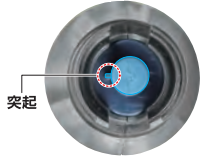

※ツノに添えます。

※画像のようになります。

ガルルキャノン/グレイソード

ガルルキャノン

コスレ注意!
WARNING: MAY RUB OFF

※基部は可動します。

※突起とミゾの位置を合わせて取り付けてください。

突起

取付形状を合わせる
MATCH MOUNTING SHAPE

ミゾ

グレイソード

コスレ注意!
WARNING: MAY RUB OFF

ディスプレイ

転倒注意!

WARNING: TUMBLE

コスレ注意!