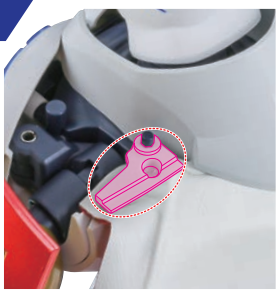

破損に注意!
 WARNING: DELICATE
 ※折り畳まれているマントを広げます。
 ※無理に曲げると芯材が折れることがあります。

※穴をマントが塞いでいる場合は、マントを折って取り付けます。

※マント中央部を襟アーマーにくぐらせます。

2

※マントを取り付けたら、肩パーツを戻します。

太一フィギュア/ヤマトフィギュア

1

※交換用肩パーツを取り付けます。

交換用肩パーツ (左)

マントを外すときは

※根元を持ち、ゆっくりと外してください。
 ※マントを引っ張ったり、勢いよく外さないでください。破損する恐れがあります。

破損に注意!
 WARNING: DELICATE

ゆっくりと操作
 CAREFULLY

2

ヤマトフィギュア

太一フィギュア

※ツノに添えます。

※画像のようになります。

ガルルキャノン/グレイソード

ガルルキャノン

コスレ注意!
WARNING: MAY RUB OFF

※基部は可動します。

※突起とミゾの位置を合わせて取り付けてください。

突起