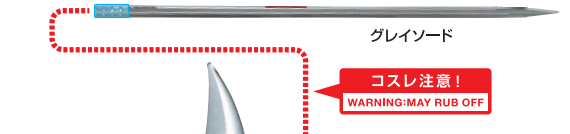

※ツノに添えます。

※画像のようになります。

ガルルキャノン/グレイソード

ガルルキャノン

コスレ注意!
WARNING: MAY RUB OFF

※基部は可動します。

※突起とミゾの位置を合わせて取り付けてください。

突起

取付形状を合わせる
MATCH MOUNTING SHAPE

ミゾ

グレイソード

コスレ注意!
WARNING: MAY RUB OFF

ディスプレイ

転倒注意!

WARNING: TUMBLE

コスレ注意!