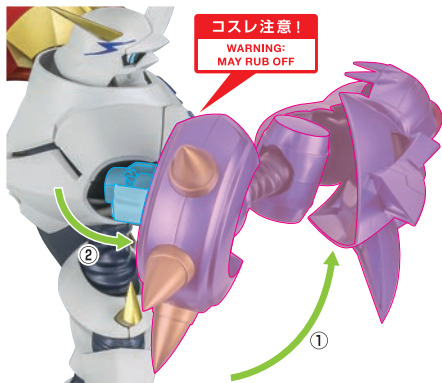

矢印一覧 / Arrow List

■ 取り付けます。Attachable

← 取り外します。Removable

→ 可動します。Movable

■ 取扱説明書の画像と商品とは、多少異なりますのでご了承ください。

本体の可動

※左肩を引き出せます。

オメガモン 本体

※左肩アーマーは2軸で可動します。

※右肩を引き出すときは、先に肩を上げてから胸に当たらないように動かしてください。

※首の2軸で頭部の可動域が広がります。

※本体眼パーツと交換できます。

交換用眼パーツ
(右目線)

交換用眼パーツ
(左目線)

マントの取り付け

1

破損に注意!
 WARNING: DELICATE
 ※折り畳まれているマントを広げます。
 ※無理に曲げると芯材が折れることがあります。

※穴をマントが塞いでいる場合は、マントを折って取り付けます。

※マント中央部を襟アーマーにくぐらせます。

2

※マントを取り付けたら、肩パーツを戻します。

太一フィギュア/ヤマトフィギュア

1

※交換用肩パーツを取り付けます。