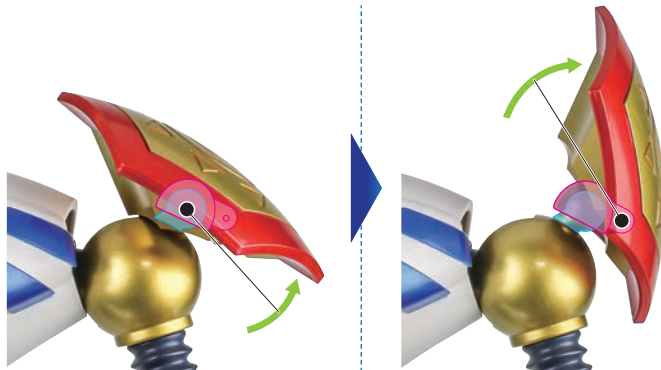

矢印一覧 / Arrow List

■ 取り付けます。Attachable

← 取り外します。Removable

→ 可動します。Movable

■ 取扱説明書の画像と商品とは、多少異なりますのでご了承ください。

本体の可動

※左肩を引き出せます。

オメガモン 本体

※左肩アーマーは2軸で可動します。

※右肩を引き出すときは、先に肩を上げてから胸に当たらないように動かしてください。

※首の2軸で頭部の可動域が広がります。

※本体眼パーツと交換できます。

交換用眼パーツ
(右目線)

交換用眼パーツ
(左目線)

マントの取り付け

1

破損に注意!
 WARNING: DELICATE
 ※折り畳まれているマントを広げます。
 ※無理に曲げると芯材が折れることがあります。

※穴をマントが塞いでいる場合は、マントを折って取り付けます。

※マント中央部を襟アーマーにくぐらせます。

2

※マントを取り付けたら、肩パーツを戻します。

太一フィギュア/ヤマトフィギュア

1

※交換用肩パーツを取り付けます。