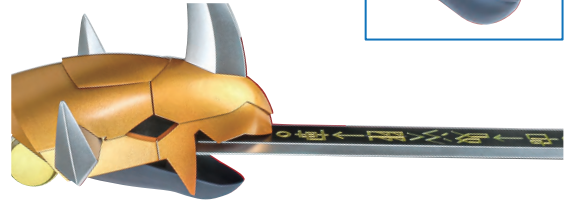

取付形状を合わせる
MATCH MOUNTING SHAPE

ミゾ

グレイソード

コスレ注意!
WARNING: MAY RUB OFF

ディスプレイ

転倒注意!

WARNING: TUMBLE

コスレ注意!