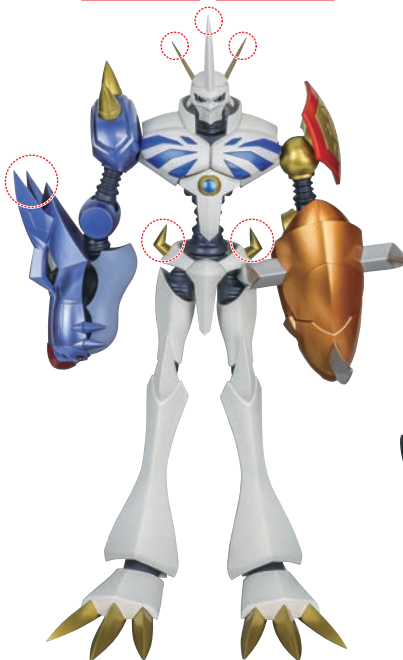

セット内容

取扱説明書(本書)

ヤマトフィギュア

太一フィギュア

破損に注意!
WARNING:
DELICATE

尖りに注意!
WARNING:
SHARP

クリップ

支柱

ガラルキャノン

グレイソード

オメガモン 本体

(右目線)

(左目線)

交換用眼パーツ

台座

(右)