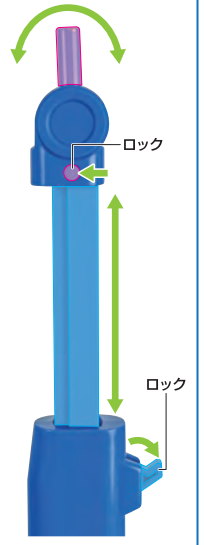

取付形状を合わせる
MATCH MOUNTING SHAPE

ミゾ

グレイソード

コスレ注意!
WARNING: MAY RUB OFF

ディスプレイ

転倒注意!

WARNING: TUMBLE

コスレ注意!

WARNING: MAY RUB OFF

※支柱は2箇所のロックを解除することで、各部を可動させることができます。

選択して取付
CHOOSE AND ATTACH

支柱

クリップ

※ロックを解除することで可動します。

ロック

ロック