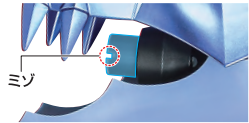

破損に注意!
 WARNING: DELICATE
 ※折り畳まれているマントを広げます。
 ※無理に曲げると芯材が折れることがあります。

※穴をマントが塞いでいる場合は、マントを折って取り付けます。

※マント中央部を襟アーマーにくぐらせます。

2

※マントを取り付けたら、肩パーツを戻します。

太一フィギュア/ヤマトフィギュア

1

※交換用肩パーツを取り付けます。

交換用肩パーツ (左)

マントを外すときは

※根元を持ち、ゆっくりと外してください。
 ※マントを引っ張ったり、勢いよく外さないでください。破損する恐れがあります。

破損に注意!
 WARNING: DELICATE

ゆっくりと操作
 CAREFULLY

2

ヤマトフィギュア

太一フィギュア

※ツノに添えます。

※画像のようになります。

ガルルキャノン/グレイソード

ガルルキャノン

コスレ注意!
WARNING: MAY RUB OFF

※基部は可動します。

※突起とミゾの位置を合わせて取り付けてください。

突起

取付形状を合わせる
MATCH MOUNTING SHAPE

ミゾ

グレイソード

コスレ注意!
WARNING: MAY RUB OFF

ディスプレイ

転倒注意!

WARNING: TUMBLE

コスレ注意!