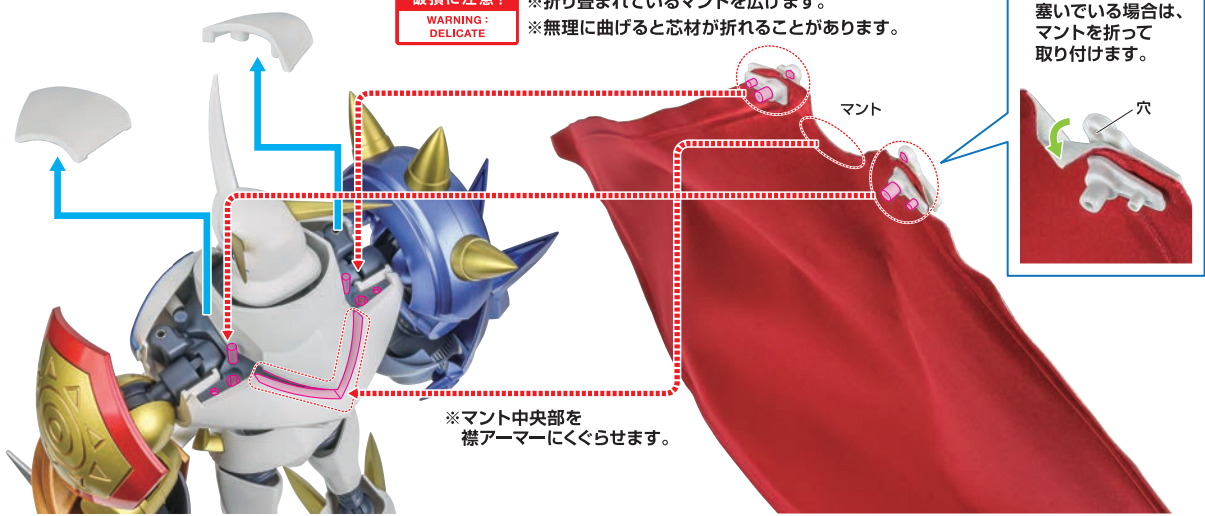

矢印一覧 / Arrow List

■ 取り付けます。Attachable

← 取り外します。Removable

→ 可動します。Movable

■ 取扱説明書の画像と商品とは、多少異なりますのでご了承ください。

本体の可動

※左肩を引き出せます。

オメガモン 本体

※左肩アーマーは2軸で可動します。

※右肩を引き出すときは、先に肩を上げてから胸に当たらないように動かしてください。

※首の2軸で頭部の可動域が広がります。

※本体眼パーツと交換できます。

交換用眼パーツ
(右目線)

交換用眼パーツ
(左目線)

マントの取り付け

1

破損に注意!
 WARNING: DELICATE
 ※折り畳まれているマントを広げます。
 ※無理に曲げると芯材が折れることがあります。

※穴をマントが塞いでいる場合は、マントを折って取り付けます。

※マント中央部を襟アーマーにくぐらせます。

2

※マントを取り付けたら、肩パーツを戻します。

太一フィギュア/ヤマトフィギュア

1

※交換用肩パーツを取り付けます。