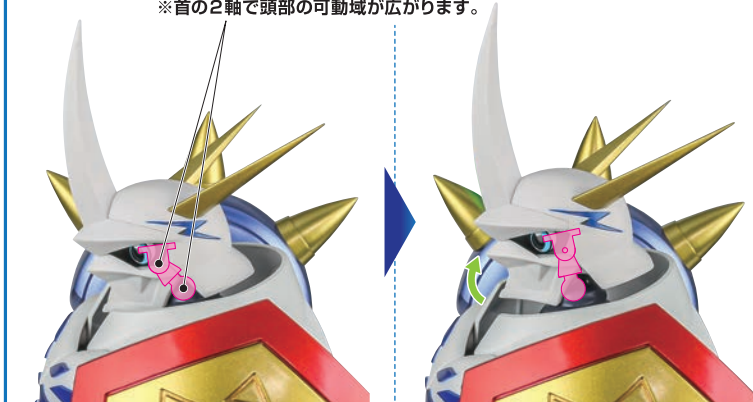

セット内容

取扱説明書(本書)

ヤマトフィギュア

太一フィギュア

破損に注意!
WARNING:
DELICATE

尖りに注意!
WARNING:
SHARP

クリップ

支柱

矢印一覧 / Arrow List

■ 取り付けます。Attachable

← 取り外します。Removable

→ 可動します。Movable

■ 取扱説明書の画像と商品とは、多少異なりますのでご了承ください。

本体の可動

※左肩を引き出せます。

オメガモン 本体

※左肩アーマーは2軸で可動します。

※右肩を引き出すときは、先に肩を上げてから胸に当たらないように動かしてください。

※首の2軸で頭部の可動域が広がります。

※本体眼パーツと交換できます。

交換用眼パーツ
(右目線)

交換用眼パーツ
(左目線)

マントの取り付け

1

破損に注意!
 WARNING: DELICATE
 ※折り畳まれているマントを広げます。
 ※無理に曲げると芯材が折れることがあります。

※穴をマントが塞いでいる場合は、マントを折って取り付けます。

※マント中央部を襟アーマーにくぐらせます。

2

※マントを取り付けたら、肩パーツを戻します。

太一フィギュア/ヤマトフィギュア

1

※交換用肩パーツを取り付けます。