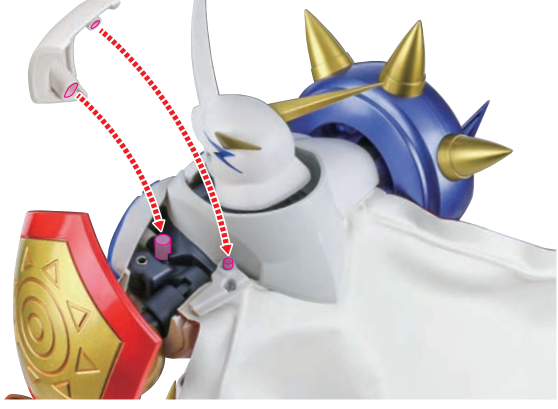

※左肩アーマーは2軸で可動します。

※右肩を引き出すときは、先に肩を上げてから胸に当たらないように動かしてください。

※首の2軸で頭部の可動域が広がります。

※本体眼パーツと交換できます。

交換用眼パーツ
(右目線)

交換用眼パーツ
(左目線)

マントの取り付け

1

破損に注意!
 WARNING: DELICATE
 ※折り畳まれているマントを広げます。
 ※無理に曲げると芯材が折れることがあります。

※穴をマントが塞いでいる場合は、マントを折って取り付けます。

※マント中央部を襟アーマーにくぐらせます。

2

※マントを取り付けたら、肩パーツを戻します。

太一フィギュア/ヤマトフィギュア

1

※交換用肩パーツを取り付けます。

交換用肩パーツ (左)

マントを外すときは

※根元を持ち、ゆっくりと外してください。
 ※マントを引っ張ったり、勢いよく外さないでください。破損する恐れがあります。

破損に注意!
 WARNING: DELICATE

ゆっくりと操作
 CAREFULLY

2

ヤマトフィギュア

太一フィギュア