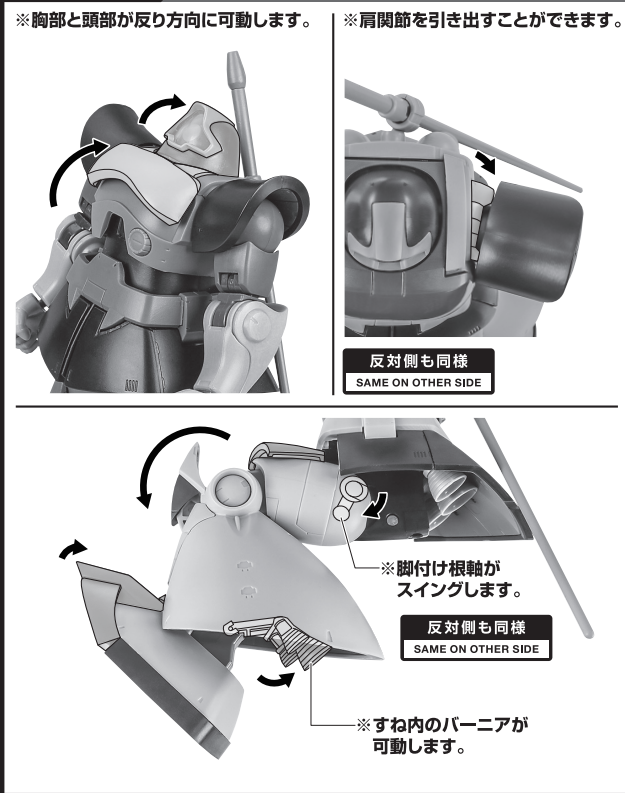

ディスプレイサポートには別売りの魂STAGEを！

https://tamashii.jp/special/t_stage/

矢印一覧 Arrow List
 取り付けます Attachable
 取り外します Removable
 可動します Movable

取扱説明書の画像と商品とは、多少異なりますのでご了承ください。

セット内容

- 取扱説明書(本書) 1枚
- MS-09RS シャア専用リック・ドム ver. A.N.I.M.E. ~リアルマーキング~ 本体 1体
- 交換用手首 8個
- ヒート・サーベル 1個
- ヒート・サーベル刃(発光:青) 1個
- ビーム・バズーカ 1個
- サーベルホルダー 1個
- ジャイアント・バズ 1個
- バズーカフタパーツ 1個
- 手首格納デッキ 1個

本体の組み立て方

本体の可動

ジャイアント・バズ

※[ROBOT魂 <SIDE MS> MS-06S シャア専用ザク ver. A.N.I.M.E.](別売りの)バズーカマウントジョイントに取り付けることができます。

※[ROBOT魂 シャア専用ザク ver. A.N.I.M.E.](別売りの)ザク・バズーカエフェクトを取り付けることができます。

ビーム・バズーカ

ディスプレイ

ヒート・サーベル