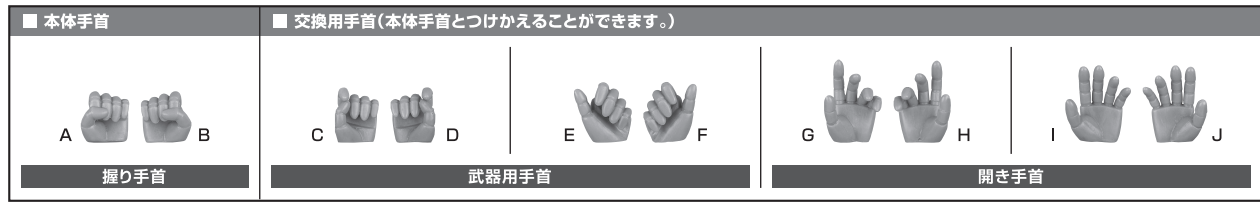

ディスプレイサポートには別売りの魂STAGEを！

https://tamashii.jp/special/t_stage/

矢印一覧 Arrow List
 取り付けます Attachable
 取り外します Removable
 可動します Movable

取扱説明書の画像と商品とは、多少異なりますのでご了承ください。

セット内容

- 取扱説明書(本書) 1枚
- MS-09RS シャア専用リック・ドム ver. A.N.I.M.E. ~リアルマーキング~ 本体 1体
- 交換用手首 8個
- ヒート・サーベル 1個
- ヒート・サーベル刃(発光:青) 1個
- ビーム・バズーカ 1個
- サーベルホルダー 1個
- ジャイアント・バズ 1個
- バズーカフタパーツ 1個
- 手首格納デッキ 1個

本体の組み立て方

本体の可動

ジャイアント・バズ

※[ROBOT魂 <SIDE MS> MS-06S シャア専用ザク ver. A.N.I.M.E.](別売りの)バズーカマウントジョイントに取り付けることができます。

※[ROBOT魂 シャア専用ザク ver. A.N.I.M.E.](別売りの)ザク・バズーカエフェクトを取り付けることができます。

ビーム・バズーカ

ディスプレイ

ヒート・サーベル