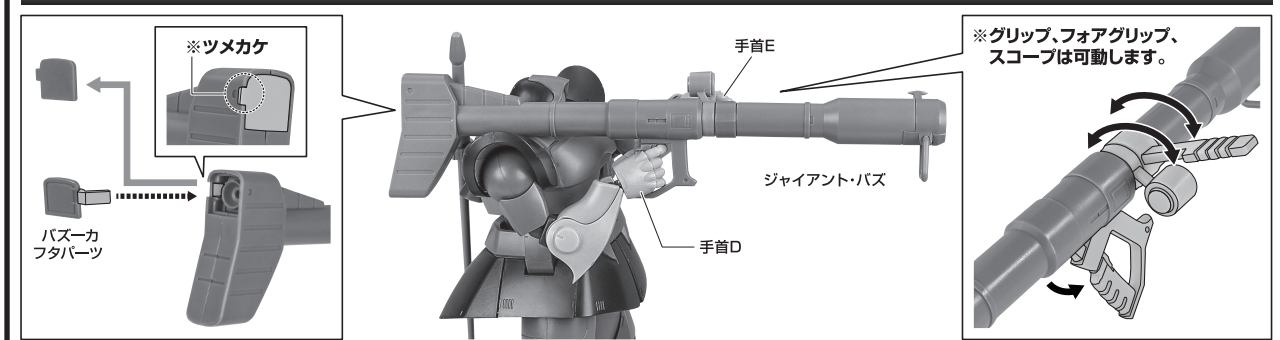

ディスプレイサポートには別売りの魂STAGEを！

https://tamashii.jp/special/t_stage/

矢印一覧 Arrow List
 取り付けます Attachable
 取り外します Removable
 可動します Movable

取扱説明書の画像と商品とは、多少異なりますのでご了承ください。

セット内容

- 取扱説明書(本書) 1枚
- MS-09RS シャア専用リック・ドム ver. A.N.I.M.E. ~リアルマーキング~ 本体 1体
- 交換用手首 8個
- ヒート・サーベル 1個
- ヒート・サーベル刃(発光:青) 1個
- ビーム・バズーカ 1個
- サーベルホルダー 1個
- ジャイアント・バズ 1個
- バズーカフタパーツ 1個
- 手首格納デッキ 1個

本体の組み立て方

本体の可動

ジャイアント・バズ

※[ROBOT魂 <SIDE MS> MS-06S シャア専用ザク ver. A.N.I.M.E.](別売りの)バズーカマウントジョイントに取り付けることができます。

※[ROBOT魂 シャア専用ザク ver. A.N.I.M.E.](別売りの)ザク・バズーカエフェクトを取り付けることができます。

ビーム・バズーカ

ディスプレイ

ヒート・サーベル