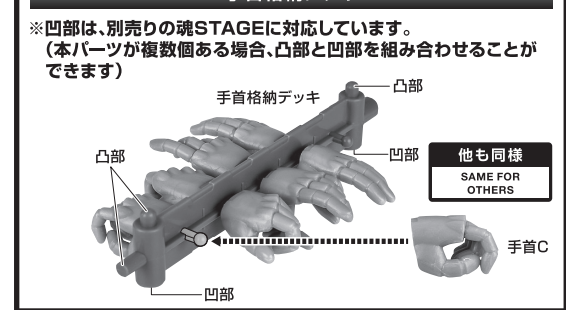

ディスプレイサポートには別売りの魂STAGEを！

https://tamashii.jp/special/t_stage/

矢印一覧 Arrow List
 取り付けます Attachable
 取り外します Removable
 可動します Movable

取扱説明書の画像と商品とは、多少異なりますのでご了承ください。

セット内容

- 取扱説明書(本書) 1枚
- MS-09RS シャア専用リック・ドム ver. A.N.I.M.E. ~リアルマーキング~ 本体 1体
- 交換用手首 8個
- ヒート・サーベル 1個
- ヒート・サーベル刃(発光:青) 1個
- ビーム・バズーカ 1個
- サーベルホルダー 1個
- ジャイアント・バズ 1個
- バズーカフタパーツ 1個
- 手首格納デッキ 1個

本体の組み立て方

本体の可動

ジャイアント・バズ

※[ROBOT魂 <SIDE MS> MS-06S シャア専用ザク ver. A.N.I.M.E.](別売りの)バズーカマウントジョイントに取り付けることができます。

※[ROBOT魂 シャア専用ザク ver. A.N.I.M.E.](別売りの)ザク・バズーカエフェクトを取り付けることができます。

ビーム・バズーカ

ディスプレイ

ヒート・サーベル

モノアイの可動

手首格納デッキ

バーニアエフェクト(別売りの)