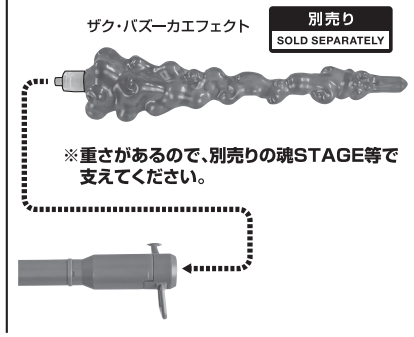

ディスプレイサポートには別売りの魂STAGEを！

https://tamashii.jp/special/t_stage/

矢印一覧 Arrow List
 取り付けます Attachable
 取り外します Removable
 可動します Movable

取扱説明書の画像と商品とは、多少異なりますのでご了承ください。

セット内容

- 取扱説明書(本書) 1枚
- MS-09RS シャア専用リック・ドム ver. A.N.I.M.E. ~リアルマーキング~ 本体 1体
- 交換用手首 8個
- ヒート・サーベル 1個
- ヒート・サーベル刃(発光:青) 1個
- ビーム・バズーカ 1個
- サーベルホルダー 1個
- ジャイアント・バズ 1個
- バズーカフタパーツ 1個
- 手首格納デッキ 1個

本体の組み立て方

本体の可動

ジャイアント・バズ

※[ROBOT魂 <SIDE MS> MS-06S シャア専用ザク ver. A.N.I.M.E.](別売りの)バズーカマウントジョイントに取り付けることができます。

※[ROBOT魂 シャア専用ザク ver. A.N.I.M.E.](別売りの)ザク・バズーカエフェクトを取り付けることができます。

ビーム・バズーカ

ディスプレイ

ヒート・サーベル

モノアイの可動

手首格納デッキ

バーニアエフェクト(別売りの)