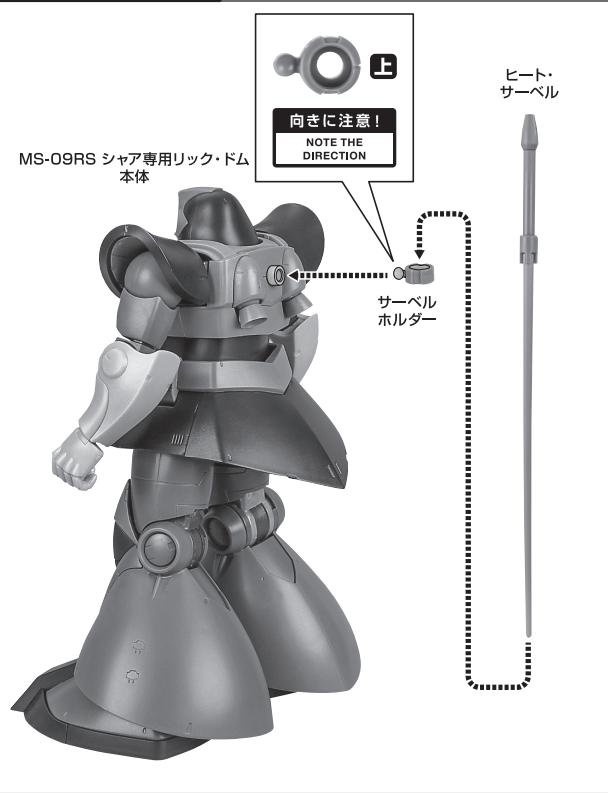

ディスプレイサポートには別売りの魂STAGEを！

https://tamashii.jp/special/t_stage/

矢印一覧 Arrow List
 取り付けます Attachable
 取り外します Removable
 可動します Movable

取扱説明書の画像と商品とは、多少異なりますのでご了承ください。

セット内容

- 取扱説明書(本書) 1枚
- MS-09RS シャア専用リック・ドム ver. A.N.I.M.E. ~リアルマーキング~ 本体 1体
- 交換用手首 8個
- ヒート・サーベル 1個
- ヒート・サーベル刃(発光:青) 1個
- ビーム・バズーカ 1個
- サーベルホルダー 1個
- ジャイアント・バズ 1個
- バズーカフタパーツ 1個
- 手首格納デッキ 1個

本体の組み立て方

本体の可動

ジャイアント・バズ

※[ROBOT魂 <SIDE MS> MS-06S シャア専用ザク ver. A.N.I.M.E.](別売りの)バズーカマウントジョイントに取り付けることができます。

※[ROBOT魂 シャア専用ザク ver. A.N.I.M.E.](別売りの)ザク・バズーカエフェクトを取り付けることができます。

ビーム・バズーカ

ディスプレイ

ヒート・サーベル