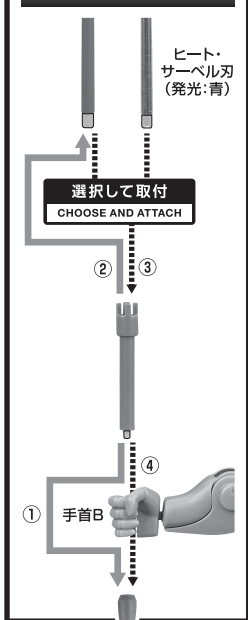

ディスプレイサポートには別売りの魂STAGEを！

https://tamashii.jp/special/t_stage/

矢印一覧 Arrow List
 取り付けます Attachable
 取り外します Removable
 可動します Movable

取扱説明書の画像と商品とは、多少異なりますのでご了承ください。

セット内容

- 取扱説明書(本書) 1枚
- MS-09RS シャア専用リック・ドム ver. A.N.I.M.E. ~リアルマーキング~ 本体 1体
- 交換用手首 8個
- ヒート・サーベル 1個
- ヒート・サーベル刃(発光:青) 1個
- ビーム・バズーカ 1個
- サーベルホルダー 1個
- ジャイアント・バズ 1個
- バズーカフタパーツ 1個
- 手首格納デッキ 1個

本体の組み立て方

本体の可動

ジャイアント・バズ

※[ROBOT魂 <SIDE MS> MS-06S シャア専用ザク ver. A.N.I.M.E.](別売りの)バズーカマウントジョイントに取り付けることができます。

※[ROBOT魂 シャア専用ザク ver. A.N.I.M.E.](別売りの)ザク・バズーカエフェクトを取り付けることができます。

ビーム・バズーカ

ディスプレイ

ヒート・サーベル