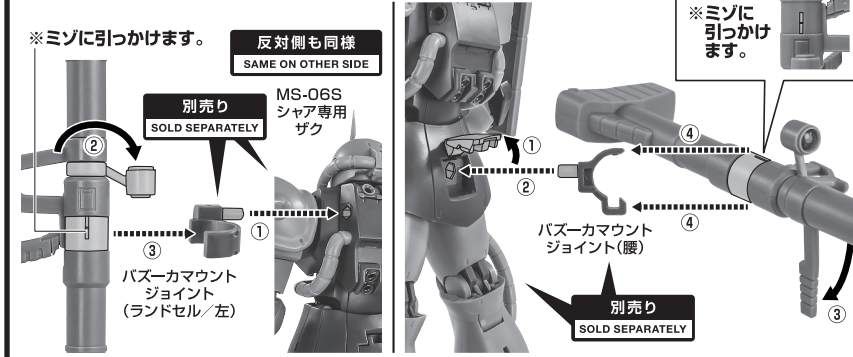

ディスプレイサポートには別売りの魂STAGEを！

https://tamashii.jp/special/t_stage/

矢印一覧 Arrow List
 取り付けます Attachable
 取り外します Removable
 可動します Movable

取扱説明書の画像と商品とは、多少異なりますのでご了承ください。

セット内容

- 取扱説明書(本書) 1枚
- MS-09RS シャア専用リック・ドム ver. A.N.I.M.E. ~リアルマーキング~ 本体 1体
- 交換用手首 8個
- ヒート・サーベル 1個
- ヒート・サーベル刃(発光:青) 1個
- ビーム・バズーカ 1個
- サーベルホルダー 1個
- ジャイアント・バズ 1個
- バズーカフタパーツ 1個
- 手首格納デッキ 1個

本体の組み立て方

本体の可動

ジャイアント・バズ

※[ROBOT魂 <SIDE MS> MS-06S シャア専用ザク ver. A.N.I.M.E.](別売りの)バズーカマウントジョイントに取り付けることができます。

※[ROBOT魂 シャア専用ザク ver. A.N.I.M.E.](別売りの)ザク・バズーカエフェクトを取り付けることができます。

ビーム・バズーカ

ディスプレイ

ヒート・サーベル