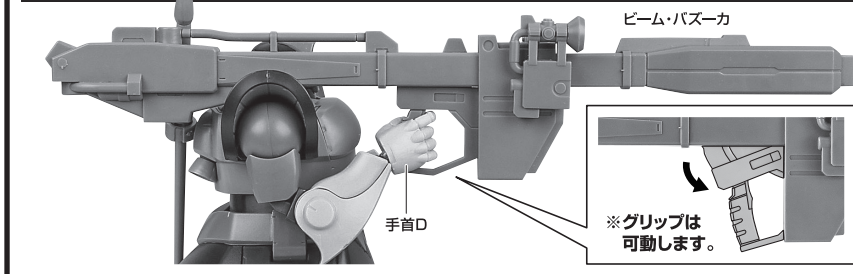

ディスプレイサポートには別売りの魂STAGEを！

https://tamashii.jp/special/t_stage/

矢印一覧 Arrow List
 取り付けます Attachable
 取り外します Removable
 可動します Movable

取扱説明書の画像と商品とは、多少異なりますのでご了承ください。

セット内容

- 取扱説明書(本書) 1枚
- MS-09RS シャア専用リック・ドム ver. A.N.I.M.E. ~リアルマーキング~ 本体 1体
- 交換用手首 8個
- ヒート・サーベル 1個
- ヒート・サーベル刃(発光:青) 1個
- ビーム・バズーカ 1個
- サーベルホルダー 1個
- ジャイアント・バズ 1個
- バズーカフタパーツ 1個
- 手首格納デッキ 1個

本体の組み立て方

本体の可動

ジャイアント・バズ

※[ROBOT魂 <SIDE MS> MS-06S シャア専用ザク ver. A.N.I.M.E.](別売りの)バズーカマウントジョイントに取り付けることができます。

※[ROBOT魂 シャア専用ザク ver. A.N.I.M.E.](別売りの)ザク・バズーカエフェクトを取り付けることができます。

ビーム・バズーカ

ディスプレイ

ヒート・サーベル