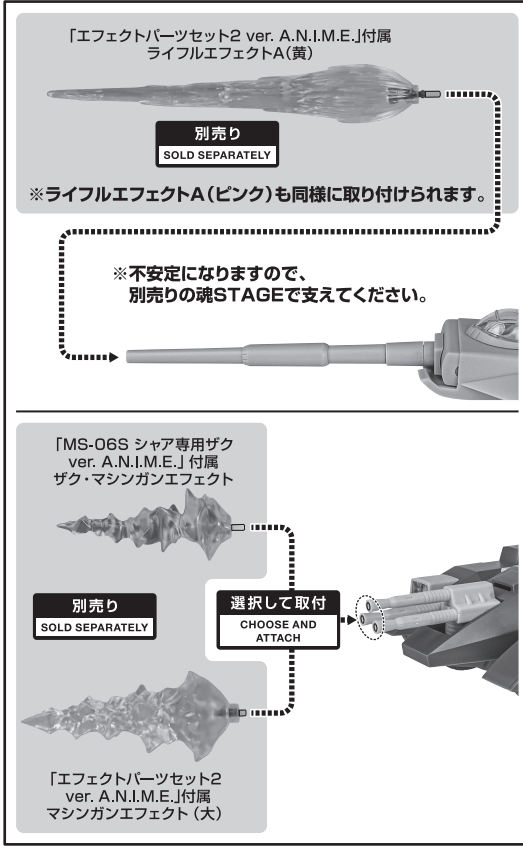

〈使用上の注意〉

- 本商品は精密に作られています。無理な力を加えたり、落としたりすると破損するおそれがあります。
- 本商品を樹脂製のソファやシート、タイルなどの上に置かないでください。長時間接触していると色がる場合があります。

ディスプレイサポートには別売りの魂STAGEを!⇒

https://tamashii.jp/special/t_stage/

セット内容

■ 取扱説明書(本書)	1枚	■ パーニアエフェクト	2個	■ マゼラ・トップ	1個
■ ガルマ専用ザクII 本体	1体	■ 手首格納デッキ	1個	■ マゼラ・ベース	1個
■ 交換用手首	8個	■ ドップ	1個	■ マゼラ・トップ分離ジョイントA/B	各1個
■ ザク・マシンガン	1個	■ ランディングギア(前)	1個	■ 頭部アンテナ(予備)	1個
■ 大型ヒート・ホーク	1個	■ ランディングギア(後)	2個	※ 頭部アンテナ(予備)は本体頭部アンテナと交換することができます。	
■ マゼラ・トップ砲	1個	■ 交換用ダメージ主翼	左右各1個		

矢印一覧
Arrow List

取付けます。
Attachable

取り外します。
Removable

可動します。
Movable

■ 取扱説明書の画像と商品とは、多少異なりますのでご了承ください。

本体の可動

ドップ

ランディングギアの交換

エフェクト(別売り)の取付

マゼラ・アタックの組み立て

分離ディスプレイA(ジョイントA使用)

分離ディスプレイB(ジョイントB使用)