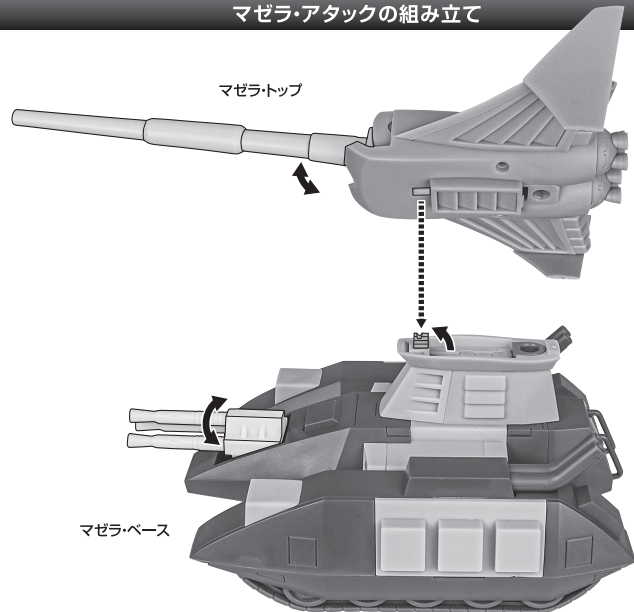

〈使用上の注意〉

- 本商品は精密に作られています。無理な力を加えたり、落としたりすると破損するおそれがあります。
- 本商品を樹脂製のソファやシート、タイルなどの上に置かないでください。長時間接触していると色がる場合があります。

ディスプレイサポートには別売りの魂STAGEを!⇒

https://tamashii.jp/special/t_stage/

セット内容

■ 取扱説明書(本書)	1枚	■ パーニアエフェクト	2個	■ マゼラ・トップ	1個
■ ガルマ専用ザクII 本体	1体	■ 手首格納デッキ	1個	■ マゼラ・ベース	1個
■ 交換用手首	8個	■ ドップ	1個	■ マゼラ・トップ分離ジョイントA/B	各1個
■ ザク・マシンガン	1個	■ ランディングギア(前)	1個	■ 頭部アンテナ(予備)	1個
■ 大型ヒート・ホーク	1個	■ ランディングギア(後)	2個	※ 頭部アンテナ(予備)は本体頭部アンテナと交換することができます。	
■ マゼラ・トップ砲	1個	■ 交換用ダメージ主翼	左右各1個		

矢印一覧
Arrow List

取付けます。
Attachable

取り外します。
Removable

可動します。
Movable

■ 取扱説明書の画像と商品とは、多少異なりますのでご了承ください。

本体の可動

ドップ

ランディングギアの交換

エフェクト(別売り)の取付

マゼラ・アタックの組み立て

分離ディスプレイA(ジョイントA使用)

分離ディスプレイB(ジョイントB使用)