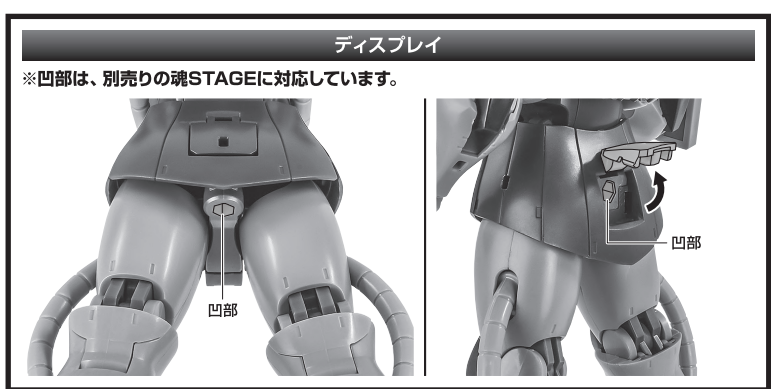

〈使用上の注意〉

- 本商品は精密に作られています。無理な力を加えたり、落としたりすると破損するおそれがあります。
- 本商品を樹脂製のソファやシート、タイルなどの上に置かないでください。長時間接触していると色がる場合があります。

ディスプレイサポートには別売りの魂STAGEを!⇒

https://tamashii.jp/special/t_stage/

セット内容

■ 取扱説明書(本書)	1枚	■ パーニアエフェクト	2個	■ マゼラ・トップ	1個
■ ガルマ専用ザクII 本体	1体	■ 手首格納デッキ	1個	■ マゼラ・ベース	1個
■ 交換用手首	8個	■ ドップ	1個	■ マゼラ・トップ分離ジョイントA/B	各1個
■ ザク・マシンガン	1個	■ ランディングギア(前)	1個	■ 頭部アンテナ(予備)	1個
■ 大型ヒート・ホーク	1個	■ ランディングギア(後)	2個	※ 頭部アンテナ(予備)は本体頭部アンテナと交換することができます。	
■ マゼラ・トップ砲	1個	■ 交換用ダメージ主翼	左右各1個		

矢印一覧
Arrow List

取付けます。
Attachable

取り外します。
Removable

可動します。
Movable

■ 取扱説明書の画像と商品とは、多少異なりますのでご了承ください。

本体の可動

ドップ

ランディングギアの交換

エフェクト(別売り)の取付

マゼラ・アタックの組み立て

分離ディスプレイA(ジョイントA使用)

分離ディスプレイB(ジョイントB使用)