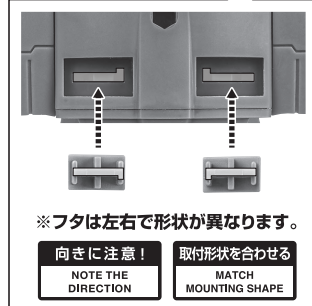

〈使用上の注意〉

- 本商品は精密に作られています。無理な力を加えたり、落としたりすると破損するおそれがあります。
- 本商品を樹脂製のソファやシート、タイルなどの上に置かないでください。長時間接触していると色がる場合があります。

ディスプレイサポートには別売りの魂STAGEを!⇒

https://tamashii.jp/special/t_stage/

セット内容

■ 取扱説明書(本書)	1枚	■ パーニアエフェクト	2個	■ マゼラ・トップ	1個
■ ガルマ専用ザクII 本体	1体	■ 手首格納デッキ	1個	■ マゼラ・ベース	1個
■ 交換用手首	8個	■ ドップ	1個	■ マゼラ・トップ分離ジョイントA/B	各1個
■ ザク・マシンガン	1個	■ ランディングギア(前)	1個	■ 頭部アンテナ(予備)	1個
■ 大型ヒート・ホーク	1個	■ ランディングギア(後)	2個	※ 頭部アンテナ(予備)は本体頭部アンテナと交換することができます。	
■ マゼラ・トップ砲	1個	■ 交換用ダメージ主翼	左右各1個		

矢印一覧
Arrow List

取付けます。
Attachable

取り外します。
Removable

可動します。
Movable

■ 取扱説明書の画像と商品とは、多少異なりますのでご了承ください。

本体の可動

ドップ

ランディングギアの交換

エフェクト(別売り)の取付

マゼラ・アタックの組み立て

分離ディスプレイA(ジョイントA使用)

分離ディスプレイB(ジョイントB使用)