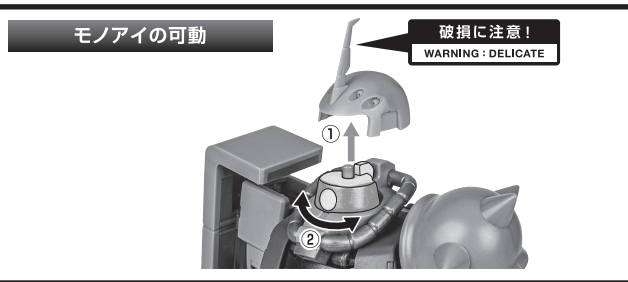

〈使用上の注意〉

- 本商品は精密に作られています。無理な力を加えたり、落としたりすると破損するおそれがあります。
- 本商品を樹脂製のソファやシート、タイルなどの上に置かないでください。長時間接触していると色がる場合があります。

ディスプレイサポートには別売りの魂STAGEを!⇒

https://tamashii.jp/special/t_stage/

セット内容

■ 取扱説明書(本書)	1枚	■ パーニアエフェクト	2個	■ マゼラ・トップ	1個
■ ガルマ専用ザクII 本体	1体	■ 手首格納デッキ	1個	■ マゼラ・ベース	1個
■ 交換用手首	8個	■ ドップ	1個	■ マゼラ・トップ分離ジョイントA/B	各1個
■ ザク・マシンガン	1個	■ ランディングギア(前)	1個	■ 頭部アンテナ(予備)	1個
■ 大型ヒート・ホーク	1個	■ ランディングギア(後)	2個	※ 頭部アンテナ(予備)は本体頭部アンテナと交換することができます。	
■ マゼラ・トップ砲	1個	■ 交換用ダメージ主翼	左右各1個		

矢印一覧
Arrow List

取付けます。
Attachable

取り外します。
Removable

可動します。
Movable

■ 取扱説明書の画像と商品とは、多少異なりますのでご了承ください。

本体の可動

ドップ

ランディングギアの交換

エフェクト(別売り)の取付

マゼラ・アタックの組み立て

分離ディスプレイA(ジョイントA使用)

分離ディスプレイB(ジョイントB使用)