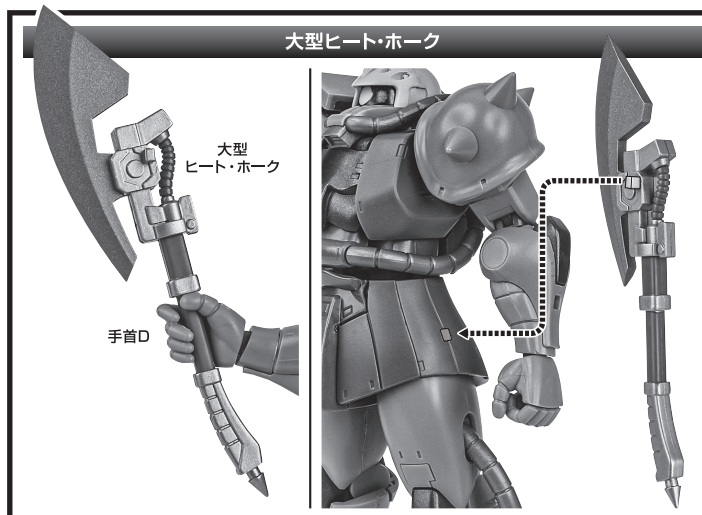

〈使用上の注意〉

- 本商品は精密に作られています。無理な力を加えたり、落としたりすると破損するおそれがあります。
- 本商品を樹脂製のソファやシート、タイルなどの上に置かないでください。長時間接触していると色がる場合があります。

ディスプレイサポートには別売りの魂STAGEを!⇒

https://tamashii.jp/special/t_stage/

セット内容

■ 取扱説明書(本書)	1枚	■ パーニアエフェクト	2個	■ マゼラ・トップ	1個
■ ガルマ専用ザクII 本体	1体	■ 手首格納デッキ	1個	■ マゼラ・ベース	1個
■ 交換用手首	8個	■ ドップ	1個	■ マゼラ・トップ分離ジョイントA/B	各1個
■ ザク・マシンガン	1個	■ ランディングギア(前)	1個	■ 頭部アンテナ(予備)	1個
■ 大型ヒート・ホーク	1個	■ ランディングギア(後)	2個	※ 頭部アンテナ(予備)は本体頭部アンテナと交換することができます。	
■ マゼラ・トップ砲	1個	■ 交換用ダメージ主翼	左右各1個		

矢印一覧
Arrow List

取付けます。
Attachable

取り外します。
Removable

可動します。
Movable

■ 取扱説明書の画像と商品とは、多少異なりますのでご了承ください。

本体の可動

ドップ

ランディングギアの交換

エフェクト(別売り)の取付

マゼラ・アタックの組み立て

分離ディスプレイA(ジョイントA使用)

分離ディスプレイB(ジョイントB使用)