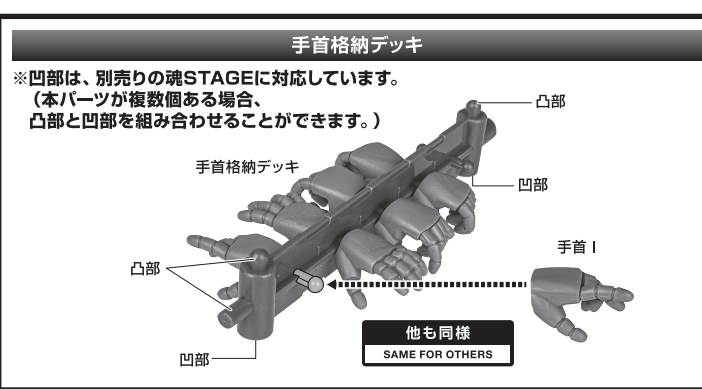

〈使用上の注意〉

- 本商品は精密に作られています。無理な力を加えたり、落としたりすると破損するおそれがあります。
- 本商品を樹脂製のソファやシート、タイルなどの上に置かないでください。長時間接触していると色がる場合があります。

ディスプレイサポートには別売りの魂STAGEを!⇒

https://tamashii.jp/special/t_stage/

セット内容

■ 取扱説明書(本書)	1枚	■ パーニアエフェクト	2個	■ マゼラ・トップ	1個
■ ガルマ専用ザクII 本体	1体	■ 手首格納デッキ	1個	■ マゼラ・ベース	1個
■ 交換用手首	8個	■ ドップ	1個	■ マゼラ・トップ分離ジョイントA/B	各1個
■ ザク・マシンガン	1個	■ ランディングギア(前)	1個	■ 頭部アンテナ(予備)	1個
■ 大型ヒート・ホーク	1個	■ ランディングギア(後)	2個	※ 頭部アンテナ(予備)は本体頭部アンテナと交換することができます。	
■ マゼラ・トップ砲	1個	■ 交換用ダメージ主翼	左右各1個		

矢印一覧
Arrow List

取付けます。
Attachable

取り外します。
Removable

可動します。
Movable

■ 取扱説明書の画像と商品とは、多少異なりますのでご了承ください。

本体の可動

ドップ

ランディングギアの交換

エフェクト(別売り)の取付

マゼラ・アタックの組み立て

分離ディスプレイA(ジョイントA使用)

分離ディスプレイB(ジョイントB使用)