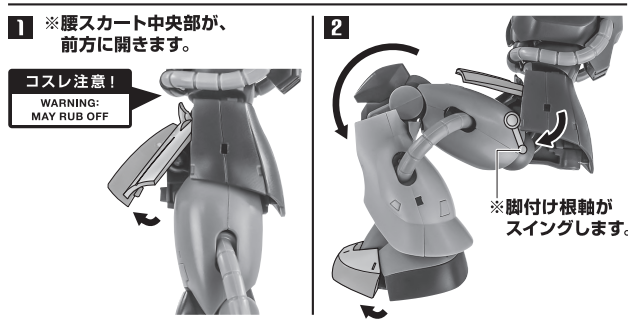

〈使用上の注意〉

- 本商品は精密に作られています。無理な力を加えたり、落としたりすると破損するおそれがあります。
- 本商品を樹脂製のソファやシート、タイルなどの上に置かないでください。長時間接触していると色がる場合があります。

ディスプレイサポートには別売りの魂STAGEを!⇒

https://tamashii.jp/special/t_stage/

セット内容

■ 取扱説明書(本書)	1枚	■ パーニアエフェクト	2個	■ マゼラ・トップ	1個
■ ガルマ専用ザクII 本体	1体	■ 手首格納デッキ	1個	■ マゼラ・ベース	1個
■ 交換用手首	8個	■ ドップ	1個	■ マゼラ・トップ分離ジョイントA/B	各1個
■ ザク・マシンガン	1個	■ ランディングギア(前)	1個	■ 頭部アンテナ(予備)	1個
■ 大型ヒート・ホーク	1個	■ ランディングギア(後)	2個	※ 頭部アンテナ(予備)は本体頭部アンテナと交換することができます。	
■ マゼラ・トップ砲	1個	■ 交換用ダメージ主翼	左右各1個		

矢印一覧
Arrow List

取付けます。
Attachable

取り外します。
Removable

可動します。
Movable

■ 取扱説明書の画像と商品とは、多少異なりますのでご了承ください。

本体の可動

ドップ

ランディングギアの交換

エフェクト(別売り)の取付

マゼラ・アタックの組み立て

分離ディスプレイA(ジョイントA使用)

分離ディスプレイB(ジョイントB使用)