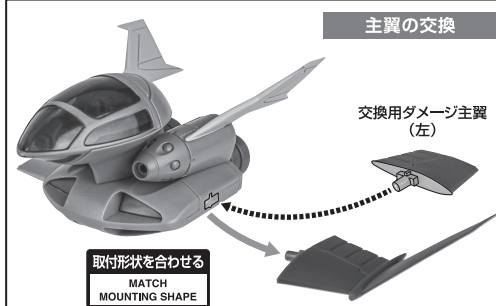

〈使用上の注意〉

- 本商品は精密に作られています。無理な力を加えたり、落としたりすると破損するおそれがあります。
- 本商品を樹脂製のソファやシート、タイルなどの上に置かないでください。長時間接触していると色がる場合があります。

ディスプレイサポートには別売りの魂STAGEを!⇒

https://tamashii.jp/special/t_stage/

セット内容

■ 取扱説明書(本書)	1枚	■ パーニアエフェクト	2個	■ マゼラ・トップ	1個
■ ガルマ専用ザクII 本体	1体	■ 手首格納デッキ	1個	■ マゼラ・ベース	1個
■ 交換用手首	8個	■ ドップ	1個	■ マゼラ・トップ分離ジョイントA/B	各1個
■ ザク・マシンガン	1個	■ ランディングギア(前)	1個	■ 頭部アンテナ(予備)	1個
■ 大型ヒート・ホーク	1個	■ ランディングギア(後)	2個	※ 頭部アンテナ(予備)は本体頭部アンテナと交換することができます。	
■ マゼラ・トップ砲	1個	■ 交換用ダメージ主翼	左右各1個		

矢印一覧
Arrow List

取付けます。
Attachable

取り外します。
Removable

可動します。
Movable

■ 取扱説明書の画像と商品とは、多少異なりますのでご了承ください。

本体の可動

ドップ

ランディングギアの交換

エフェクト(別売り)の取付

マゼラ・アタックの組み立て

分離ディスプレイA(ジョイントA使用)

分離ディスプレイB(ジョイントB使用)