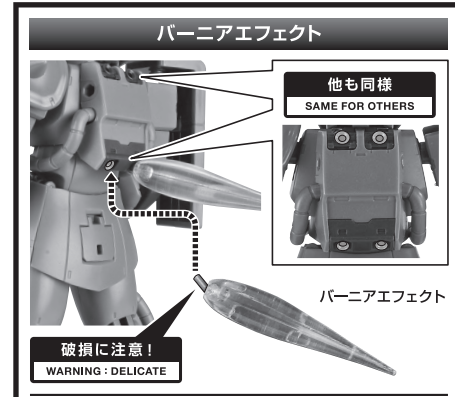

〈使用上の注意〉

- 本商品は精密に作られています。無理な力を加えたり、落としたりすると破損するおそれがあります。
- 本商品を樹脂製のソファやシート、タイルなどの上に置かないでください。長時間接触していると色がる場合があります。

ディスプレイサポートには別売りの魂STAGEを!⇒

https://tamashii.jp/special/t_stage/

セット内容

■ 取扱説明書(本書)	1枚	■ パーニアエフェクト	2個	■ マゼラ・トップ	1個
■ ガルマ専用ザクII 本体	1体	■ 手首格納デッキ	1個	■ マゼラ・ベース	1個
■ 交換用手首	8個	■ ドップ	1個	■ マゼラ・トップ分離ジョイントA/B	各1個
■ ザク・マシンガン	1個	■ ランディングギア(前)	1個	■ 頭部アンテナ(予備)	1個
■ 大型ヒート・ホーク	1個	■ ランディングギア(後)	2個	※ 頭部アンテナ(予備)は本体頭部アンテナと交換することができます。	
■ マゼラ・トップ砲	1個	■ 交換用ダメージ主翼	左右各1個		

矢印一覧
Arrow List

取付けます。
Attachable

取り外します。
Removable

可動します。
Movable

■ 取扱説明書の画像と商品とは、多少異なりますのでご了承ください。

本体の可動

ドップ

ランディングギアの交換

エフェクト(別売り)の取付

マゼラ・アタックの組み立て

分離ディスプレイA(ジョイントA使用)

分離ディスプレイB(ジョイントB使用)