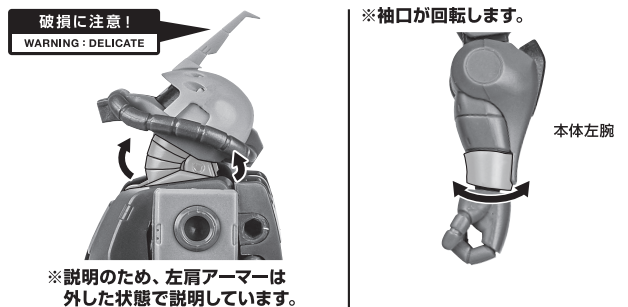

〈使用上の注意〉

- 本商品は精密に作られています。無理な力を加えたり、落としたりすると破損するおそれがあります。
- 本商品を樹脂製のソファやシート、タイルなどの上に置かないでください。長時間接触していると色がる場合があります。

ディスプレイサポートには別売りの魂STAGEを!⇒

https://tamashii.jp/special/t_stage/

セット内容

■ 取扱説明書(本書)	1枚	■ パーニアエフェクト	2個	■ マゼラ・トップ	1個
■ ガルマ専用ザクII 本体	1体	■ 手首格納デッキ	1個	■ マゼラ・ベース	1個
■ 交換用手首	8個	■ ドップ	1個	■ マゼラ・トップ分離ジョイントA/B	各1個
■ ザク・マシンガン	1個	■ ランディングギア(前)	1個	■ 頭部アンテナ(予備)	1個
■ 大型ヒート・ホーク	1個	■ ランディングギア(後)	2個	※ 頭部アンテナ(予備)は本体頭部アンテナと交換することができます。	
■ マゼラ・トップ砲	1個	■ 交換用ダメージ主翼	左右各1個		

矢印一覧
Arrow List

取付けます。
Attachable

取り外します。
Removable

可動します。
Movable

■ 取扱説明書の画像と商品とは、多少異なりますのでご了承ください。

本体の可動

ドップ

ランディングギアの交換

エフェクト(別売り)の取付

マゼラ・アタックの組み立て

分離ディスプレイA(ジョイントA使用)

分離ディスプレイB(ジョイントB使用)