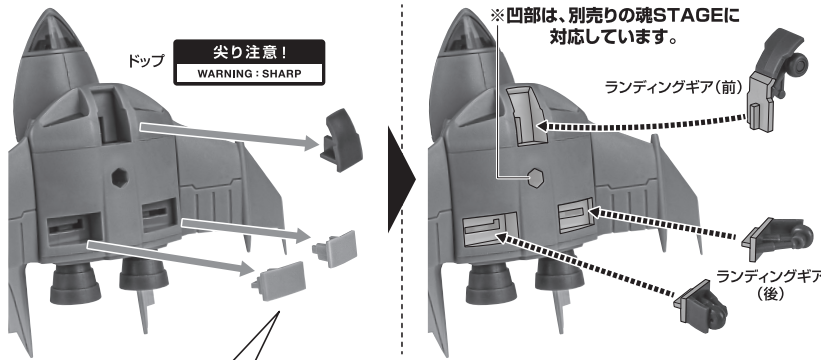

〈使用上の注意〉

- 本商品は精密に作られています。無理な力を加えたり、落としたりすると破損するおそれがあります。
- 本商品を樹脂製のソファやシート、タイルなどの上に置かないでください。長時間接触していると色がる場合があります。

ディスプレイサポートには別売りの魂STAGEを!⇒

https://tamashii.jp/special/t_stage/

セット内容

■ 取扱説明書(本書)	1枚	■ パーニアエフェクト	2個	■ マゼラ・トップ	1個
■ ガルマ専用ザクII 本体	1体	■ 手首格納デッキ	1個	■ マゼラ・ベース	1個
■ 交換用手首	8個	■ ドップ	1個	■ マゼラ・トップ分離ジョイントA/B	各1個
■ ザク・マシンガン	1個	■ ランディングギア(前)	1個	■ 頭部アンテナ(予備)	1個
■ 大型ヒート・ホーク	1個	■ ランディングギア(後)	2個	※ 頭部アンテナ(予備)は本体頭部アンテナと交換することができます。	
■ マゼラ・トップ砲	1個	■ 交換用ダメージ主翼	左右各1個		

矢印一覧
Arrow List

取付けます。
Attachable

取り外します。
Removable

可動します。
Movable

■ 取扱説明書の画像と商品とは、多少異なりますのでご了承ください。

本体の可動

ドップ

ランディングギアの交換

エフェクト(別売り)の取付

マゼラ・アタックの組み立て

分離ディスプレイA(ジョイントA使用)

分離ディスプレイB(ジョイントB使用)