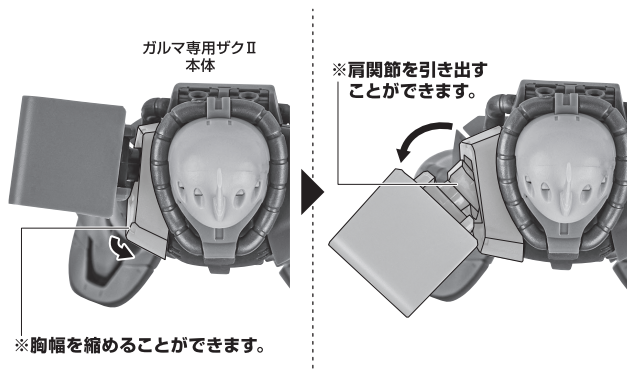

〈使用上の注意〉

- 本商品は精密に作られています。無理な力を加えたり、落としたりすると破損するおそれがあります。
- 本商品を樹脂製のソファやシート、タイルなどの上に置かないでください。長時間接触していると色がる場合があります。

ディスプレイサポートには別売りの魂STAGEを!⇒

https://tamashii.jp/special/t_stage/

セット内容

■ 取扱説明書(本書)	1枚	■ パーニアエフェクト	2個	■ マゼラ・トップ	1個
■ ガルマ専用ザクII 本体	1体	■ 手首格納デッキ	1個	■ マゼラ・ベース	1個
■ 交換用手首	8個	■ ドップ	1個	■ マゼラ・トップ分離ジョイントA/B	各1個
■ ザク・マシンガン	1個	■ ランディングギア(前)	1個	■ 頭部アンテナ(予備)	1個
■ 大型ヒート・ホーク	1個	■ ランディングギア(後)	2個	※ 頭部アンテナ(予備)は本体頭部アンテナと交換することができます。	
■ マゼラ・トップ砲	1個	■ 交換用ダメージ主翼	左右各1個		

矢印一覧
Arrow List

取付けます。
Attachable

取り外します。
Removable

可動します。
Movable

■ 取扱説明書の画像と商品とは、多少異なりますのでご了承ください。

本体の可動

ドップ

ランディングギアの交換

エフェクト(別売り)の取付

マゼラ・アタックの組み立て

分離ディスプレイA(ジョイントA使用)

分離ディスプレイB(ジョイントB使用)