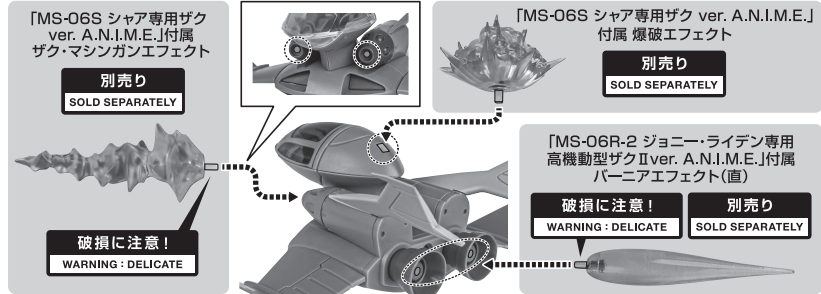

〈使用上の注意〉

- 本商品は精密に作られています。無理な力を加えたり、落としたりすると破損するおそれがあります。
- 本商品を樹脂製のソファやシート、タイルなどの上に置かないでください。長時間接触していると色がる場合があります。

ディスプレイサポートには別売りの魂STAGEを!⇒

https://tamashii.jp/special/t_stage/

セット内容

■ 取扱説明書(本書)	1枚	■ パーニアエフェクト	2個	■ マゼラ・トップ	1個
■ ガルマ専用ザクII 本体	1体	■ 手首格納デッキ	1個	■ マゼラ・ベース	1個
■ 交換用手首	8個	■ ドップ	1個	■ マゼラ・トップ分離ジョイントA/B	各1個
■ ザク・マシンガン	1個	■ ランディングギア(前)	1個	■ 頭部アンテナ(予備)	1個
■ 大型ヒート・ホーク	1個	■ ランディングギア(後)	2個	※ 頭部アンテナ(予備)は本体頭部アンテナと交換することができます。	
■ マゼラ・トップ砲	1個	■ 交換用ダメージ主翼	左右各1個		

矢印一覧
Arrow List

取付けます。
Attachable

取り外します。
Removable

可動します。
Movable

■ 取扱説明書の画像と商品とは、多少異なりますのでご了承ください。

本体の可動

ドップ

ランディングギアの交換

エフェクト(別売り)の取付

マゼラ・アタックの組み立て

分離ディスプレイA(ジョイントA使用)

分離ディスプレイB(ジョイントB使用)