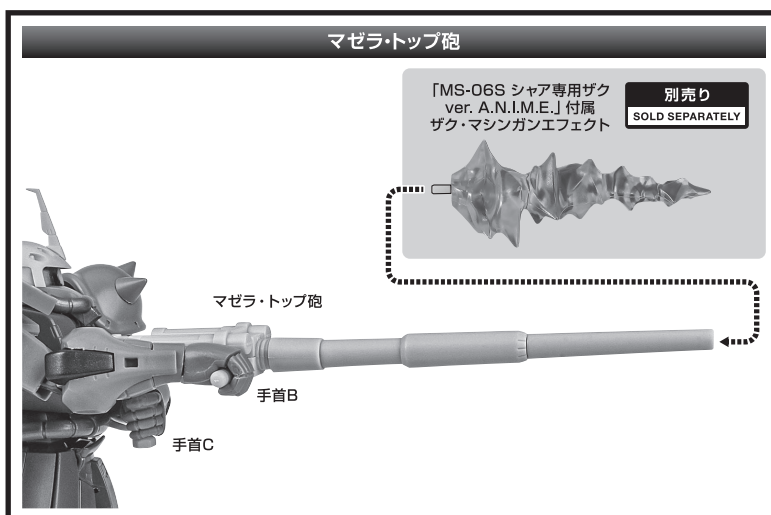

〈使用上の注意〉

- 本商品は精密に作られています。無理な力を加えたり、落としたりすると破損するおそれがあります。
- 本商品を樹脂製のソファやシート、タイルなどの上に置かないでください。長時間接触していると色がる場合があります。

ディスプレイサポートには別売りの魂STAGEを!⇒

https://tamashii.jp/special/t_stage/

セット内容

■ 取扱説明書(本書)	1枚	■ パーニアエフェクト	2個	■ マゼラ・トップ	1個
■ ガルマ専用ザクII 本体	1体	■ 手首格納デッキ	1個	■ マゼラ・ベース	1個
■ 交換用手首	8個	■ ドップ	1個	■ マゼラ・トップ分離ジョイントA/B	各1個
■ ザク・マシンガン	1個	■ ランディングギア(前)	1個	■ 頭部アンテナ(予備)	1個
■ 大型ヒート・ホーク	1個	■ ランディングギア(後)	2個	※ 頭部アンテナ(予備)は本体頭部アンテナと交換することができます。	
■ マゼラ・トップ砲	1個	■ 交換用ダメージ主翼	左右各1個		

矢印一覧
Arrow List

取付けます。
Attachable

取り外します。
Removable

可動します。
Movable

■ 取扱説明書の画像と商品とは、多少異なりますのでご了承ください。

本体の可動

ドップ

ランディングギアの交換

エフェクト(別売り)の取付

マゼラ・アタックの組み立て

分離ディスプレイA(ジョイントA使用)

分離ディスプレイB(ジョイントB使用)