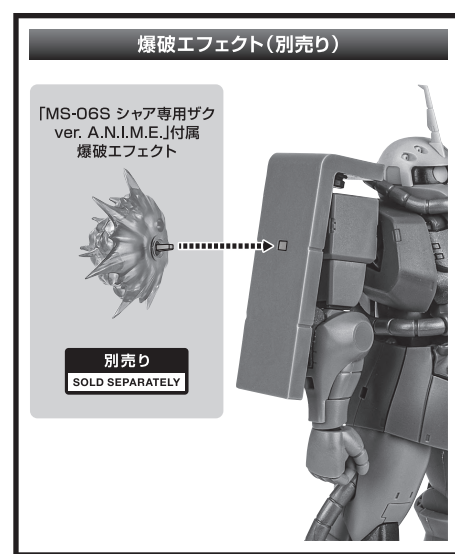

〈使用上の注意〉

- 本商品は精密に作られています。無理な力を加えたり、落としたりすると破損するおそれがあります。
- 本商品を樹脂製のソファやシート、タイルなどの上に置かないでください。長時間接触していると色がる場合があります。

ディスプレイサポートには別売りの魂STAGEを!⇒

https://tamashii.jp/special/t_stage/

セット内容

■ 取扱説明書(本書)	1枚	■ パーニアエフェクト	2個	■ マゼラ・トップ	1個
■ ガルマ専用ザクII 本体	1体	■ 手首格納デッキ	1個	■ マゼラ・ベース	1個
■ 交換用手首	8個	■ ドップ	1個	■ マゼラ・トップ分離ジョイントA/B	各1個
■ ザク・マシンガン	1個	■ ランディングギア(前)	1個	■ 頭部アンテナ(予備)	1個
■ 大型ヒート・ホーク	1個	■ ランディングギア(後)	2個	※ 頭部アンテナ(予備)は本体頭部アンテナと交換することができます。	
■ マゼラ・トップ砲	1個	■ 交換用ダメージ主翼	左右各1個		

矢印一覧
Arrow List

取付けます。
Attachable

取り外します。
Removable

可動します。
Movable

■ 取扱説明書の画像と商品とは、多少異なりますのでご了承ください。

本体の可動

ドップ

ランディングギアの交換

エフェクト(別売り)の取付

マゼラ・アタックの組み立て

分離ディスプレイA(ジョイントA使用)

分離ディスプレイB(ジョイントB使用)