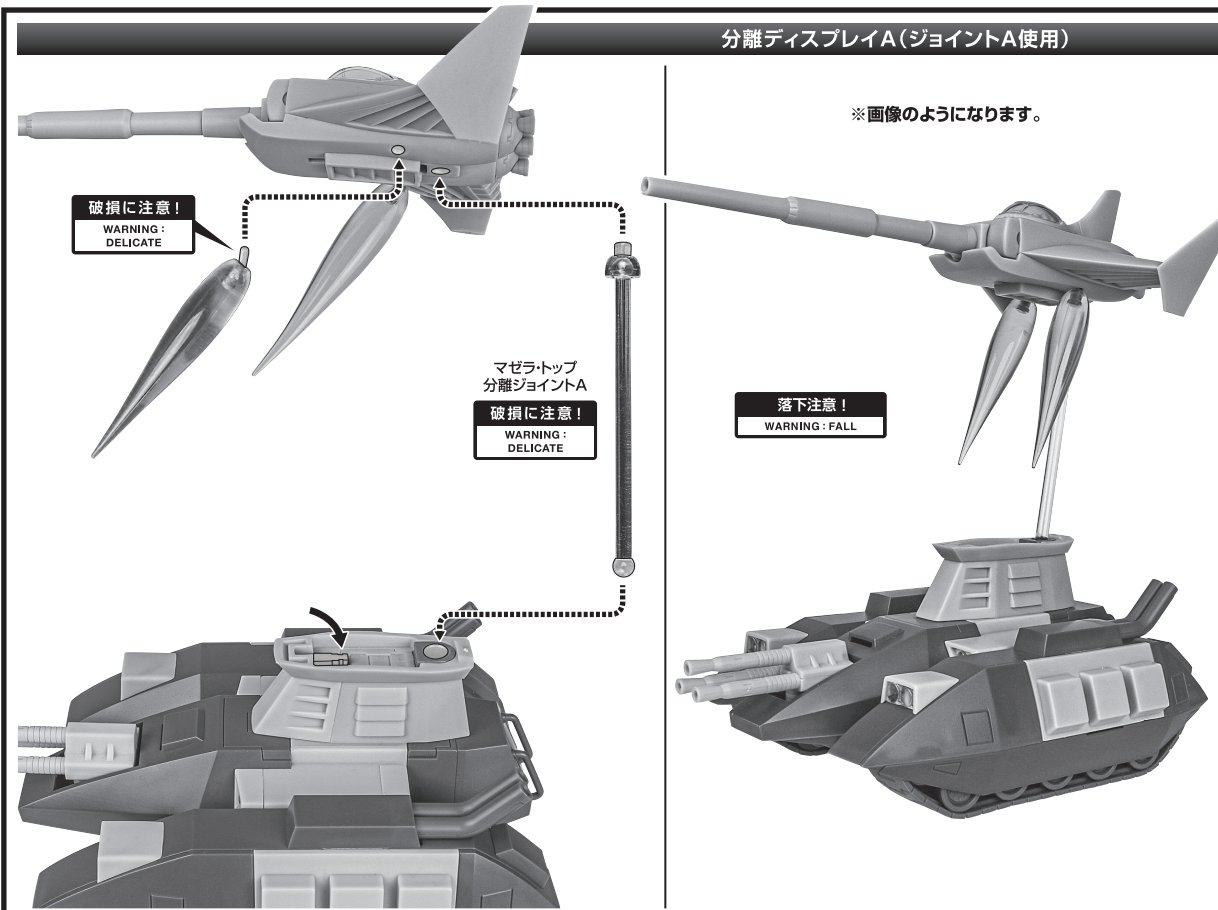

〈使用上の注意〉

- 本商品は精密に作られています。無理な力を加えたり、落としたりすると破損するおそれがあります。
- 本商品を樹脂製のソファやシート、タイルなどの上に置かないでください。長時間接触していると色がる場合があります。

ディスプレイサポートには別売りの魂STAGEを!⇒

https://tamashii.jp/special/t_stage/

セット内容

■ 取扱説明書(本書)	1枚	■ パーニアエフェクト	2個	■ マゼラ・トップ	1個
■ ガルマ専用ザクII 本体	1体	■ 手首格納デッキ	1個	■ マゼラ・ベース	1個
■ 交換用手首	8個	■ ドップ	1個	■ マゼラ・トップ分離ジョイントA/B	各1個
■ ザク・マシンガン	1個	■ ランディングギア(前)	1個	■ 頭部アンテナ(予備)	1個
■ 大型ヒート・ホーク	1個	■ ランディングギア(後)	2個	※ 頭部アンテナ(予備)は本体頭部アンテナと交換することができます。	
■ マゼラ・トップ砲	1個	■ 交換用ダメージ主翼	左右各1個		

矢印一覧
Arrow List

取付けます。
Attachable

取り外します。
Removable

可動します。
Movable

■ 取扱説明書の画像と商品とは、多少異なりますのでご了承ください。

本体の可動

ドップ

ランディングギアの交換

エフェクト(別売り)の取付

マゼラ・アタックの組み立て

分離ディスプレイA(ジョイントA使用)

分離ディスプレイB(ジョイントB使用)