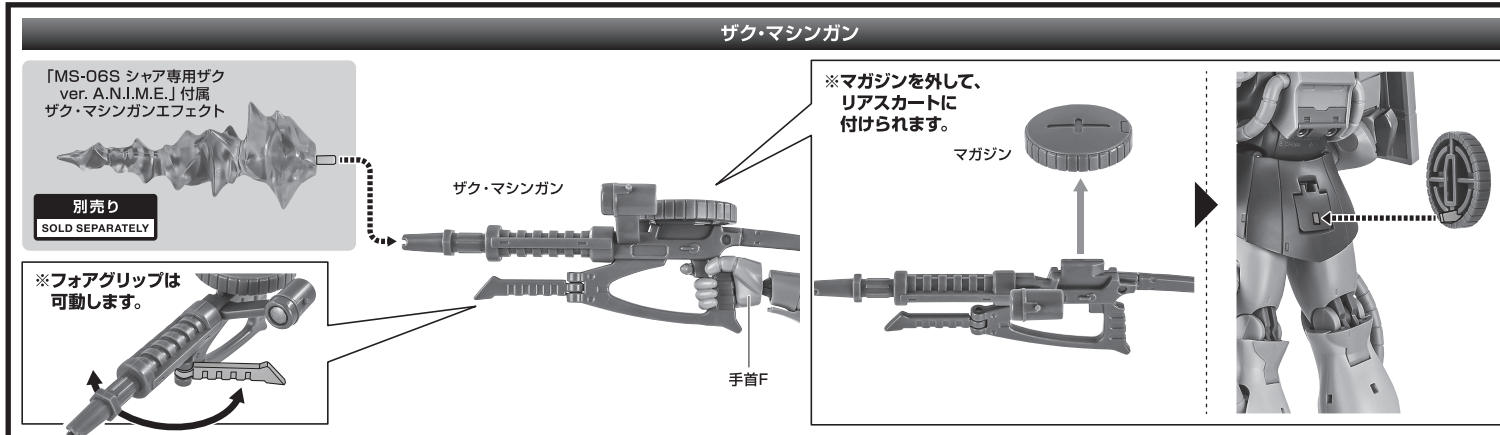

矢印一覧
Arrow List

取付けます。
Attachable

取り外します。
Removable

可動します。
Movable

■ 取扱説明書の画像と商品とは、多少異なりますのでご了承ください。

本体の可動

ドップ

ランディングギアの交換

エフェクト(別売り)の取付

マゼラ・アタックの組み立て

分離ディスプレイA(ジョイントA使用)

分離ディスプレイB(ジョイントB使用)