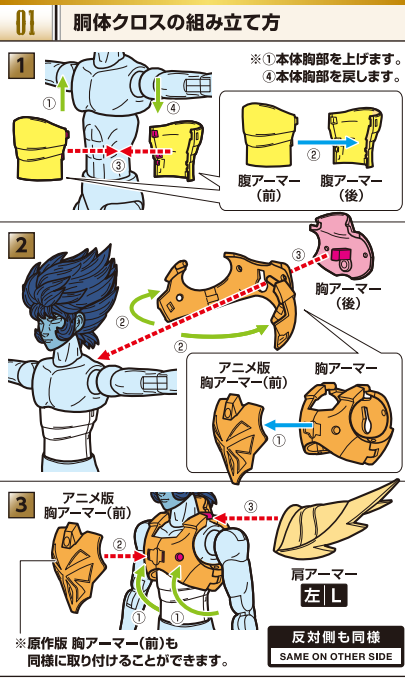

# セット内容

■ 取扱説明書の画像と商品とは多少異なりますのでご了承ください。

※ 図10、図11の表記は、アーマー裏面にIかIIの刻印が入っています。 ※ 図13、図14の表記は、アーマー裏面にRかLの刻印が入っています。  
 ※ 本商品フィギュアの素体は、付属の聖衣(クロス)パーツ専用設計されており、同シリーズ他商品の聖衣(クロス)パーツには対応しておりません。

# 聖衣(クロス)の取り付け方

矢印一覧 Arrow List  
 取り付けます。 Attachable  
 取り外します。 Removable  
 可動します。 Movable

※ 外すときは逆の手順で外してください。 ※ (左)、(右)の区別のあるものは画像中の指示に従ってください。  
 ※ アーマーの各部に尖った部分がありますので、組み立ての際に注意してください。  
 ※ 本体に備が付くおそれがありますので、着脱は丁寧に取り扱ってください。