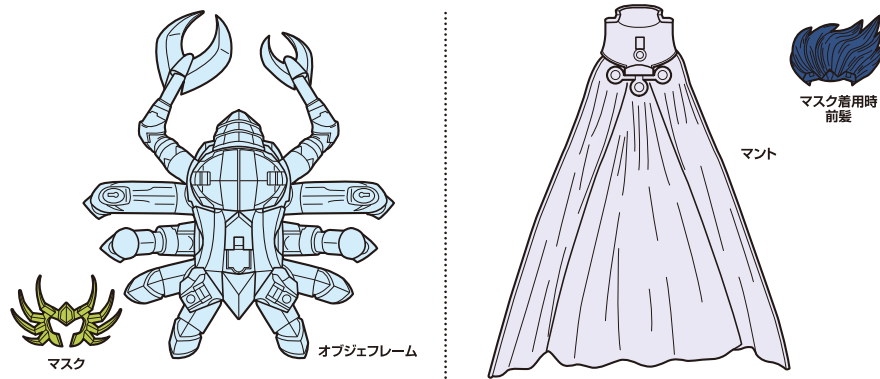

# セット内容

■ 取扱説明書の画像と商品とは多少異なりますのでご了承ください。

※ 図10、図11の表記は、アーマー裏面にIかIIの刻印が入っています。 ※ 図13、図14の表記は、アーマー裏面にRかLの刻印が入っています。  
 ※ 本商品フィギュアの素体は、付属の聖衣(クロス)パーツ専用設計されており、同シリーズ他商品の聖衣(クロス)パーツには対応しておりません。

# 聖衣(クロス)の取り付け方

矢印一覧 Arrow List  
 取り付けます。 Attachable  
 取り外します。 Removable  
 可動します。 Movable

※ 外すときは逆の手順で外してください。 ※ (左)、(右)の区別のあるものは画像中の指示に従ってください。  
 ※ アーマーの各部に尖った部分がありますので、組み立ての際に注意してください。  
 ※ 本体に備が付くおそれがありますので、着脱は丁寧に取り扱ってください。