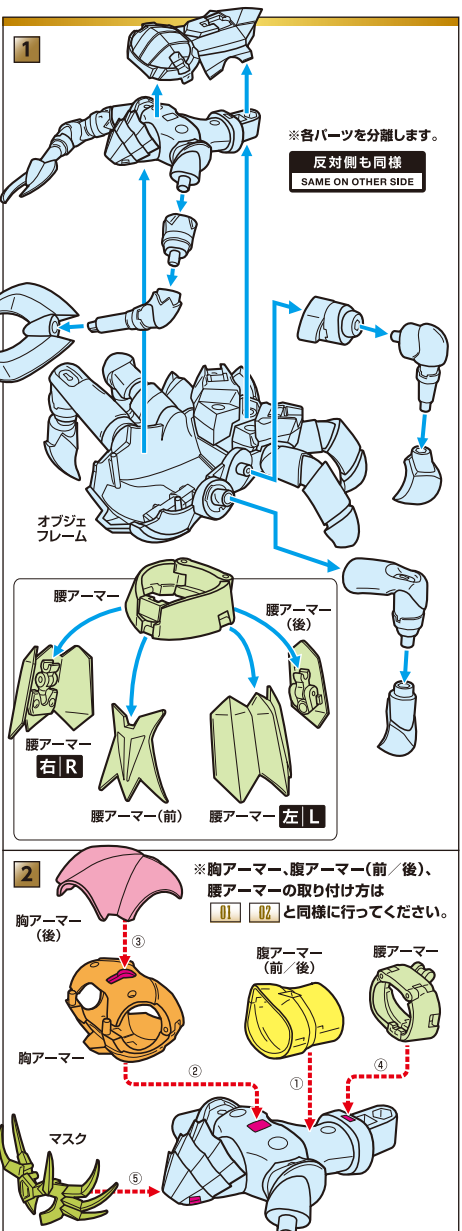

# セット内容

■ 取扱説明書の画像と商品とは多少異なりますのでご了承ください。

※ 図10、図11の表記は、アーマー裏面にIかIIの刻印が入っています。 ※ 図13、図14の表記は、アーマー裏面にRかLの刻印が入っています。  
 ※ 本商品フィギュアの素体は、付属の聖衣(クロス)パーツ専用設計されており、同シリーズ他商品の聖衣(クロス)パーツには対応しておりません。

# 聖衣(クロス)の取り付け方

矢印一覧 Arrow List  
 取り付けます。 Attachable  
 取り外します。 Removable  
 可動します。 Movable

※ 外すときは逆の手順で外してください。 ※ (左)、(右)の区別のあるものは画像中の指示に従ってください。  
 ※ アーマーの各部に尖った部分がありますので、組み立ての際に注意してください。  
 ※ 本体に備が付くおそれがありますので、着脱は丁寧に取り扱ってください。

# オブジェ形態の組み立て方

**注意** お買い上げのお客様へ 必ずお読みください。

- 本商品の対象年齢は15才以上です。対象年齢未満のお子様には絶対に与えないでください。
- 小さな部品がありますので、小さなお子様が誤って飲み込まないように注意してください。窒息などの危険があります。
- 尖った部分や鋭い部分がありますので、取扱や保管場所に注意してください。思わぬケガをするおそれがあります。
- 可動部の隙間に指などを入れないでください。はさまれてケガをするおそれがあります。