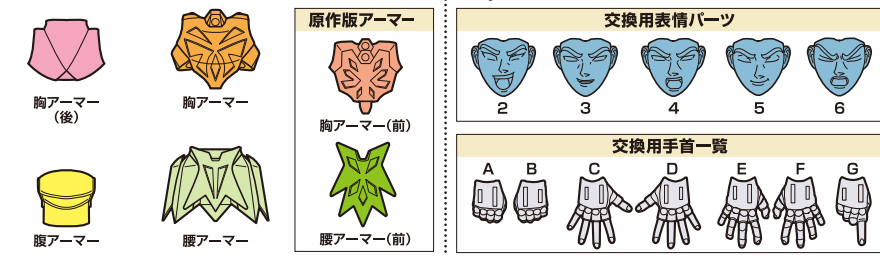

# セット内容

■ 取扱説明書の画像と商品とは多少異なりますのでご了承ください。

※ 図10、図11の表記は、アーマー裏面にIかIIの刻印が入っています。 ※ 図13、図14の表記は、アーマー裏面にRかLの刻印が入っています。  
 ※ 本商品フィギュアの素体は、付属の聖衣(クロス)パーツ専用設計されており、同シリーズ他商品の聖衣(クロス)パーツには対応しておりません。

# 聖衣(クロス)の取り付け方

矢印一覧 Arrow List  
 取り付けます。 Attachable  
 取り外します。 Removable  
 可動します。 Movable

※ 外すときは逆の手順で外してください。 ※ (左)、(右)の区別のあるものは画像中の指示に従ってください。  
 ※ アーマーの各部に尖った部分がありますので、組み立ての際に注意してください。  
 ※ 本体に備が付くおそれがありますので、着脱は丁寧に取り扱ってください。