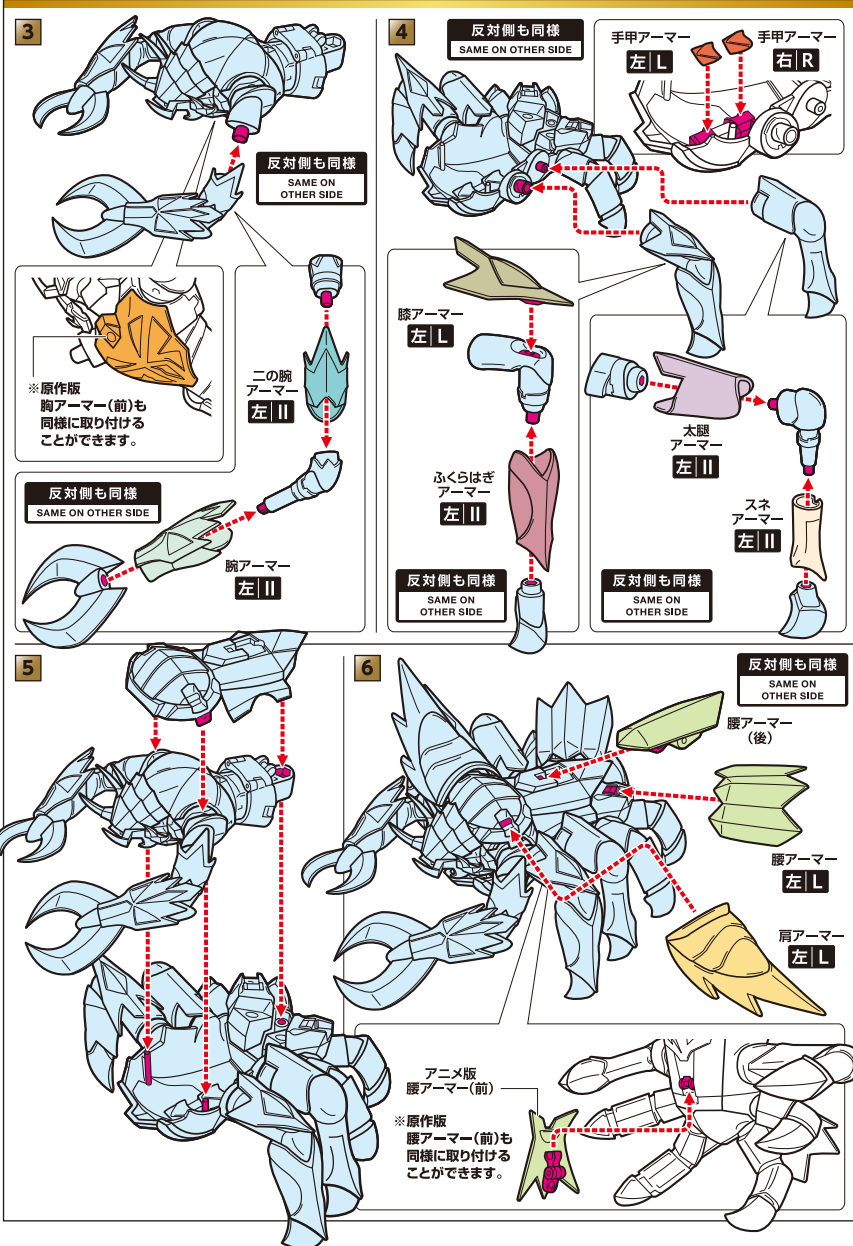

# セット内容

■ 取扱説明書の画像と商品とは多少異なりますのでご了承ください。

※ 図10、図11の表記は、アーマー裏面にIかIIの刻印が入っています。 ※ 図13、図14の表記は、アーマー裏面にRかLの刻印が入っています。  
 ※ 本商品フィギュアの素体は、付属の聖衣(クロス)パーツ専用設計されており、同シリーズ他商品の聖衣(クロス)パーツには対応しておりません。

# 聖衣(クロス)の取り付け方

矢印一覧 Arrow List  
 取り付けます。 Attachable  
 取り外します。 Removable  
 可動します。 Movable

※ 外すときは逆の手順で外してください。 ※ (左)、(右)の区別のあるものは画像中の指示に従ってください。  
 ※ アーマーの各部に尖った部分がありますので、組み立ての際に注意してください。  
 ※ 本体に備が付くおそれがありますので、着脱は丁寧に取り扱ってください。

# オブジェ形態の組み立て方

**注意** お買い上げのお客様へ 必ずお読みください。

- 本商品の対象年齢は15才以上です。対象年齢未満のお子様には絶対に与えないでください。
- 小さな部品がありますので、小さなお子様が誤って飲み込まないように注意してください。窒息などの危険があります。
- 尖った部分や鋭い部分がありますので、取扱や保管場所に注意してください。思わぬケガをするおそれがあります。
- 可動部の隙間に指などを入れないでください。はさまれてケガをするおそれがあります。