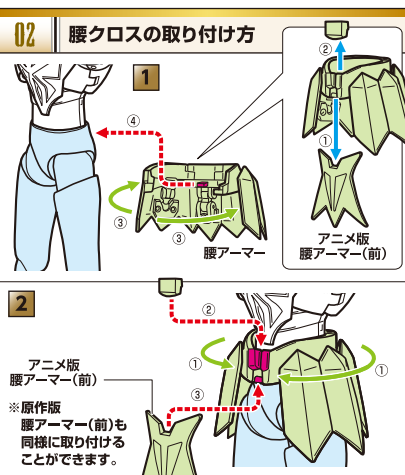

# セット内容

■ 取扱説明書の画像と商品とは多少異なりますのでご了承ください。

※ 図10、図11の表記は、アーマー裏面にIかIIの刻印が入っています。 ※ 図13、図14の表記は、アーマー裏面にRかLの刻印が入っています。  
 ※ 本商品フィギュアの素体は、付属の聖衣(クロス)パーツ専用設計されており、同シリーズ他商品の聖衣(クロス)パーツには対応しておりません。

# 聖衣(クロス)の取り付け方

矢印一覧 Arrow List  
 取り付けます。 Attachable  
 取り外します。 Removable  
 可動します。 Movable

※ 外すときは逆の手順で外してください。 ※ (左)、(右)の区別のあるものは画像中の指示に従ってください。  
 ※ アーマーの各部に尖った部分がありますので、組み立ての際に注意してください。  
 ※ 本体に備が付くおそれがありますので、着脱は丁寧に取り扱ってください。