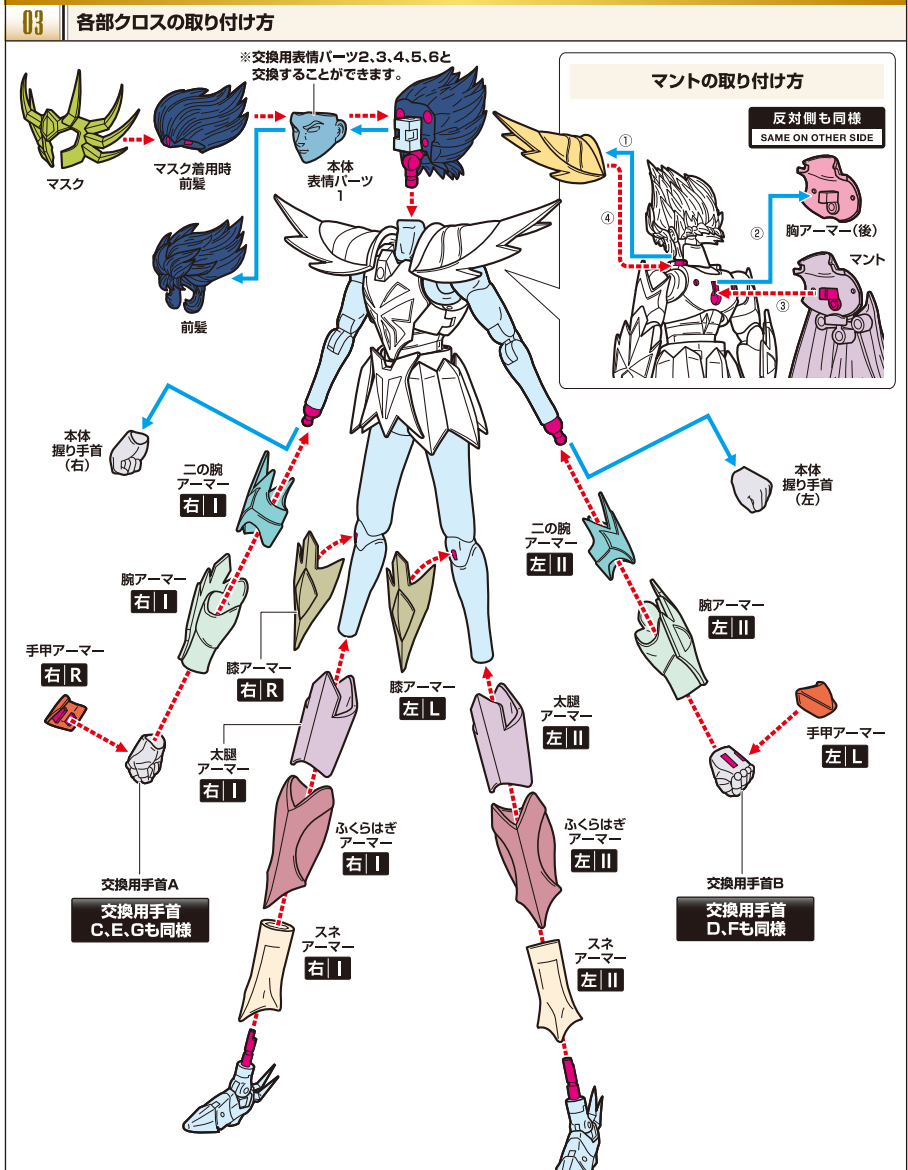

# セット内容

■ 取扱説明書の画像と商品とは多少異なりますのでご了承ください。

※ 図10、図11の表記は、アーマー裏面にIかIIの刻印が入っています。 ※ 図13、図14の表記は、アーマー裏面にRかLの刻印が入っています。  
 ※ 本商品フィギュアの素体は、付属の聖衣(クロス)パーツ専用設計されており、同シリーズ他商品の聖衣(クロス)パーツには対応しておりません。

# 聖衣(クロス)の取り付け方

矢印一覧 Arrow List  
 取り付けます。 Attachable  
 取り外します。 Removable  
 可動します。 Movable

※ 外すときは逆の手順で外してください。 ※ (左)、(右)の区別のあるものは画像中の指示に従ってください。  
 ※ アーマーの各部に尖った部分がありますので、組み立ての際に注意してください。  
 ※ 本体に備が付くおそれがありますので、着脱は丁寧に取り扱ってください。