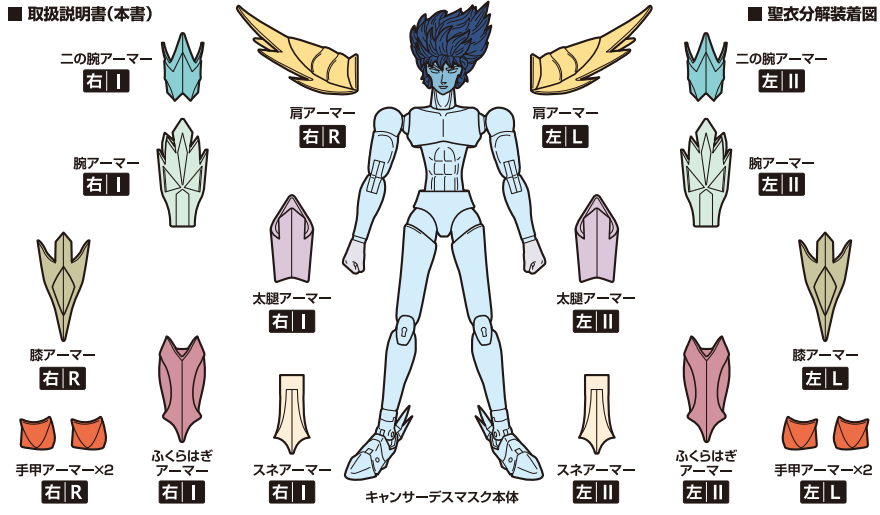

# セット内容

■ 取扱説明書の画像と商品とは多少異なりますのでご了承ください。

※ 図10、図11の表記は、アーマー裏面にIかIIの刻印が入っています。 ※ 図13、図14の表記は、アーマー裏面にRかLの刻印が入っています。  
 ※ 本商品フィギュアの素体は、付属の聖衣(クロス)パーツ専用設計されており、同シリーズ他商品の聖衣(クロス)パーツには対応しておりません。

# 聖衣(クロス)の取り付け方

矢印一覧 Arrow List  
 取り付けます。 Attachable  
 取り外します。 Removable  
 可動します。 Movable

※ 外すときは逆の手順で外してください。 ※ (左)、(右)の区別のあるものは画像中の指示に従ってください。  
 ※ アーマーの各部に尖った部分がありますので、組み立ての際に注意してください。  
 ※ 本体に備が付くおそれがありますので、着脱は丁寧に取り扱ってください。