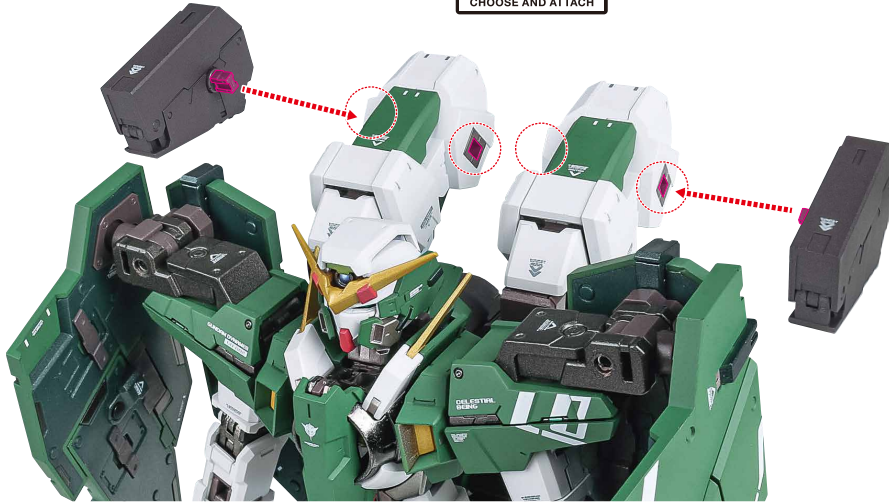

「ガンダムアストレア+
プロトGNハイメガランチャー」付属
GNビームライフル

「ガンダムアストレア TYPE-F
(GN HEAVY WEAPON SET)」
付属
GNハンマー

別売り
SOLD SEPARATELY

「ガンダムアストレア TYPE-F
(GN HEAVY WEAPON SET)」
付属
GNハンドミサイル

※ピストルホルスターを取り付けることができます。

選択して取付
CHOOSE AND ATTACH