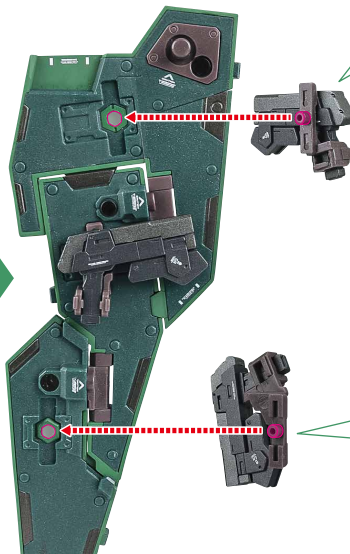

GNフルシールド

ピストルラッチ(フル)

GNフルシールド(右)

※フタパーツには向きがあります。

(上)用

向きに注意!
NOTE THE DIRECTION!

(下)用

※(下)用のフタは、
四角へごみが
あります。

ピストルラッチ
(フル・上)
(右)

ピストルラッチ
(フル・下)
(右)

※各部を伸ばすことで、
可動/回転できます。

※GNフルシールドを側面/肩シールドを後面に取り付けます。

ディスプレイ

※武器等を支えてください。

※凹部に取り付けます。

選択して取付
CHOOSE AND
ATTACH

※補助支柱基部(上/下)を支柱に取り付けます。

※支柱は3箇所のロックを
解除することで各部を
可動させることができます。

支柱の可動

※画像のようになります。

落下注意！
WARNING: FALL

GNフルシールドの前面展開

※GNフルシールドを胸とフロントスカートに添わせませす。

デヴァイズデュナメスへの換装