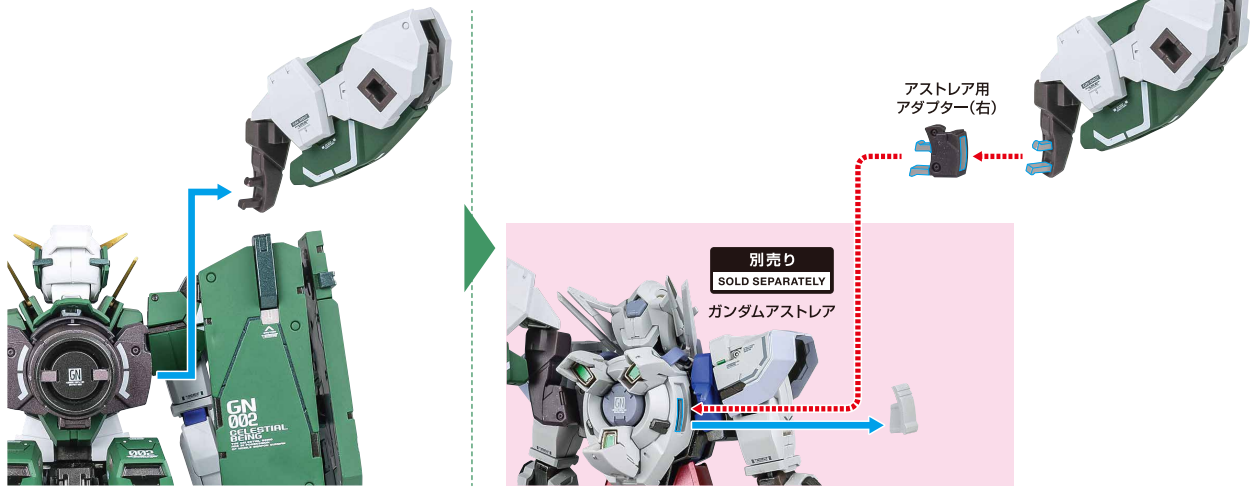

アストリア用アダプター