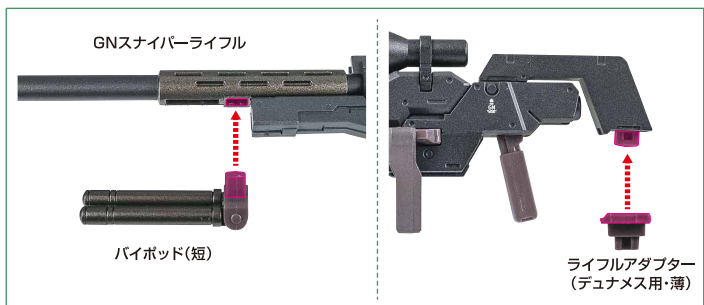

ガンダムデュナメスの組み立て方 / 各装備のギミック