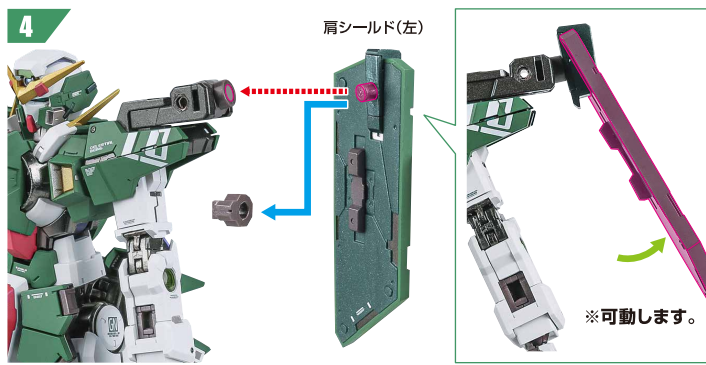

ガンダムデュナメスの組み立て方 / 各装備のギミック