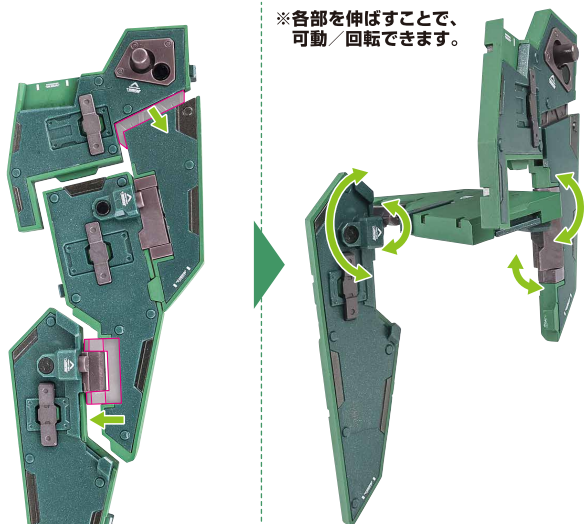

GNフルシールド

ピストルラッチ(フル)

GNフルシールド(右)

※フタパーツには向きがあります。

(上)用

向きに注意!
NOTE THE DIRECTION!

(下)用

※(下)用のフタは、
四角へごみが
あります。

ピストルラッチ
(フル・上)
(右)

ピストルラッチ
(フル・下)
(右)

※各部を伸ばすことで、
可動/回転できます。

※GNフルシールドを側面/肩シールドを後面に取り付けます。

ディスプレイ

※武器等を支えてください。

※凹部に取り付けます。

選択して取付
CHOOSE AND
ATTACH

※補助支柱基部(上/下)を支柱に取り付けます。

※支柱は3箇所のロックを
解除することで各部を
可動させることができます。

支柱の可動

※画像のようになります。

落下注意！
WARNING: FALL

GNフルシールドの前面展開

※GNフルシールドを胸とフロントスカートに添わせませす。

デヴァイズデュナメスへの換装