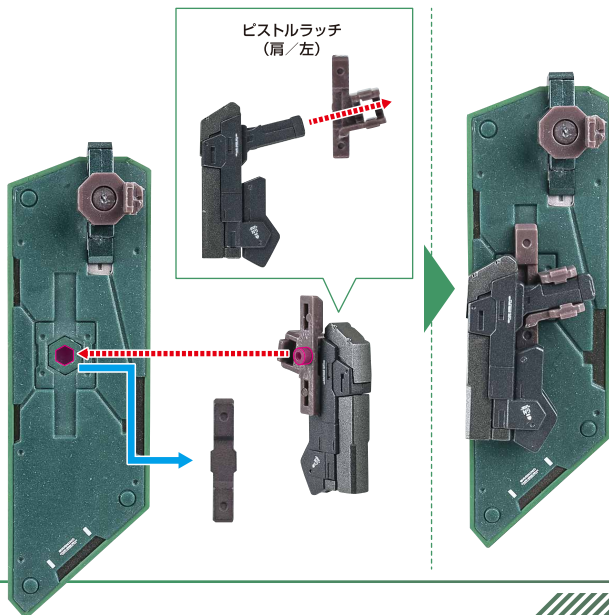

破損に注意！
WARNING: DELICATE

肩・肘部の可動

コスレ注意！
WARNING: MAY RUB OFF

※肩付け根ブロックが
可動します。

※肩前を開き、中の腕だけ前に出せます。

胸部の可動

腰横装甲の着脱

膝ミサイルハッチの開閉/着脱

破損に注意！
WARNING:
DELICATE

※肘の可動時に、
ケーブルを巻き込まないように
注意してください。

ガンダムデュナメスの組み立て方 / 各装備のギミック

武器

GNスナイパーライフル

GNビームピストル/ピストルホルスター

ピストルラッチ (肩)

GNビームピストルの収納

GNフルシールド

ピストルラッチ(フル)

GNフルシールド(右)

※フタパーツには向きがあります。

(上)用

向きに注意!
NOTE THE DIRECTION!

(下)用

※(下)用のフタは、
四角へごみが
あります。

ピストルラッチ
(フル・上)
(右)

ピストルラッチ
(フル・下)
(右)

※各部を伸ばすことで、
可動/回転できます。

※GNフルシールドを側面/肩シールドを後面に取り付けます。

ディスプレイ

※武器等を支えてください。

※凹部に取り付けます。

選択して取付
CHOOSE AND
ATTACH