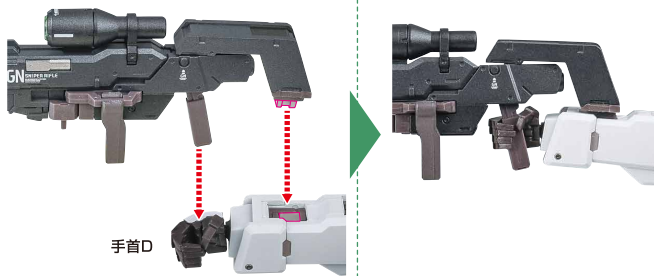

破損に注意！
WARNING:
DELICATE

※肘の可動時に、
ケーブルを巻き込まないように
注意してください。

ガンダムデュナメスの組み立て方 / 各装備のギミック

武器

GNスナイパーライフル

GNビームピストル/ピストルホルスター

ピストルラッチ (肩)

GNビームピストルの収納