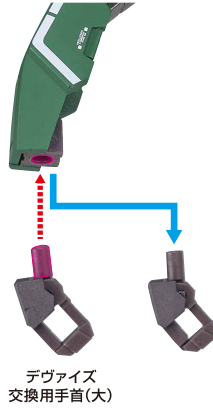

※補助支柱基部(上/下)を支柱に取り付けます。

※支柱は3箇所のロックを
解除することで各部を
可動させることができます。

支柱の可動

※画像のようになります。

落下注意！
WARNING: FALL

GNフルシールドの前面展開

※GNフルシールドを胸とフロントスカートに添わせませす。

デヴァイズデュナメスへの換装

※画像のようになります。

落下注意！
WARNING: FALL

GNデバイスバックパック

※アームを展開することができます。

※GNスナイパーライフルを持たせることができます。

※GNビームサーベルを持たせることができます。

※デバイス交換用手首(大)に交換するとプロトGNラスタースード(別売り)を持つことができます。

デバイス交換用手首(大)

「ガンダムデバイス
エクシア」付属
プロトGN
ラスタースード

別売り
SOLD SEPARATELY

アームの前面展開

1 ※一度本体から外して、アームを展開します。

2

3

※アームを外側に開きます。

4

※干渉するので肩アンテナを畳みます。

破損に注意!
WARNING: DELICATE

ゆっくりと操作
CAREFULLY

オプション武装の装着

※アームの凹部に、右記の運動アイテムが付けられます。

選択して取付
CHOOSE AND ATTACH

「ガンダムアストレア+
プロトGNハイメガランチャー」付属
GNシールド(大)
+
シールドジョイント(左腕用)

「ガンダムアストレア+
プロトGNハイメガランチャー」付属
GNビームライフル