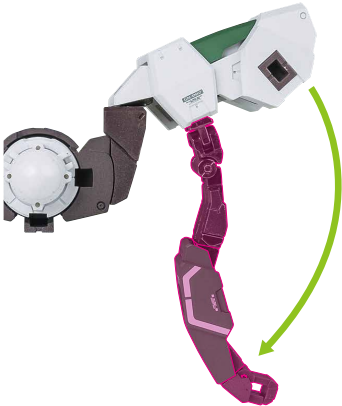

※補助支柱基部(上/下)を支柱に取り付けます。

※支柱は3箇所のロックを
解除することで各部を
可動させることができます。

支柱の可動

※画像のようになります。

落下注意！
WARNING: FALL

GNフルシールドの前面展開

※GNフルシールドを胸とフロントスカートに添わせませす。

デヴァイズデュナメスへの換装

※画像のようになります。

落下注意！
WARNING: FALL

GNデバイスバックパック

※アームを展開することができます。

※GNスナイパーライフルを持たせることができます。

※GNビームサーベルを持たせることができます。

※デバイス交換用手首(大)に交換するとプロトGNラスタースード(別売り)を持つことができます。

デバイス交換用手首(大)

「ガンダムデバイス
エクシア」付属
プロトGN
ラスタースード

別売り
SOLD SEPARATELY

アームの前面展開

1 ※一度本体から外して、アームを展開します。

2

3

※アームを外側に開きます。

4

※干渉するので肩アンテナを畳みます。

破損に注意!
WARNING: DELICATE

ゆっくりと操作
CAREFULLY

オプション武装の装着

※アームの凹部に、右記の運動アイテムが付けられます。

選択して取付
CHOOSE AND ATTACH

「ガンダムアストレア+
プロトGNハイメガランチャー」付属
GNシールド(大)
+
シールドジョイント(左腕用)

「ガンダムアストレア+
プロトGNハイメガランチャー」付属
GNビームライフル