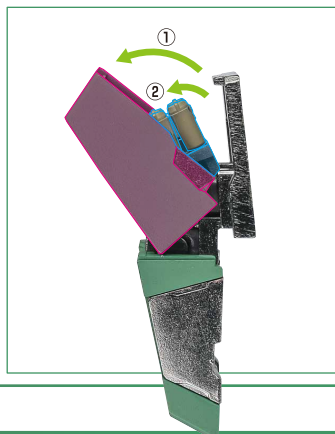

GUNDAM DYNAMES & DEVISE DYNAMES

本体のギミック

頭部の可動

※頭部は前後に可動します。

ガンダムデュナメス
本体

破損に注意！
WARNING:
DELICATE

※肩アンテナを
立てます。

ガンカメラの展開

破損に注意！
WARNING: DELICATE

肩・肘部の可動

コスレ注意！
WARNING: MAY RUB OFF

※肩付け根ブロックが
可動します。

※肩前を開き、中の腕だけ前に出せます。

胸部の可動

腰横装甲の着脱

膝ミサイルハッチの開閉/着脱

破損に注意！
WARNING:
DELICATE

※肘の可動時に、
ケーブルを巻き込まないように
注意してください。

ガンダムデュナメスの組み立て方 / 各装備のギミック

武器

GNスナイパーライフル

GNビームピストル/ピストルホルスター

ピストルラッチ (肩)

GNビームピストルの収納

GNフルシールド

ピストルラッチ(フル)

GNフルシールド(右)

※フタパーツには向きがあります。

(上)用

向きに注意!
NOTE THE DIRECTION!

(下)用

※(下)用のフタは、
四角へごみが
あります。