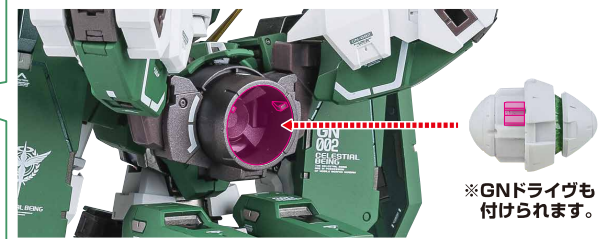

ピストルラッチ
(フル・上)
(右)

ピストルラッチ
(フル・下)
(右)

※各部を伸ばすことで、
可動/回転できます。

※GNフルシールドを側面/肩シールドを後面に取り付けます。

ディスプレイ

※武器等を支えてください。

※凹部に取り付けます。

選択して取付
CHOOSE AND
ATTACH

※補助支柱基部(上/下)を支柱に取り付けます。

※支柱は3箇所のロックを
解除することで各部を
可動させることができます。

支柱の可動

※画像のようになります。

落下注意！
WARNING: FALL

GNフルシールドの前面展開

※GNフルシールドを胸とフロントスカートに添わせませす。

デヴァイズデュナメスへの換装

※画像のようになります。

落下注意！
WARNING: FALL

GNデバイスバックパック

※アームを展開することができます。

※GNスナイパーライフルを持たせることができます。

※GNビームサーベルを持たせることができます。

※デバイス交換用手首(大)に交換するとプロトGNラスタースード(別売り)を持つことができます。

デバイス交換用手首(大)