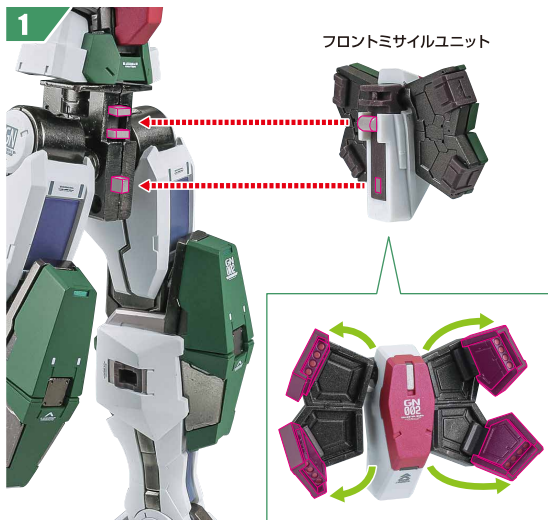

ガンダムデュナメスの組み立て方 / 各装備のギミック