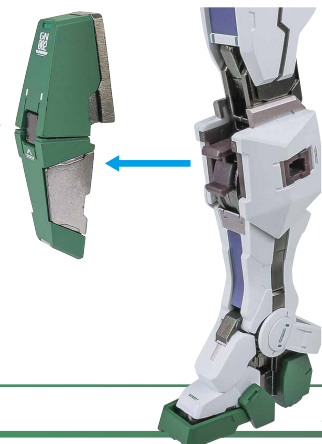

注意
CAUTION

※ 本商品は全体に彩色を施しております。組み立て～操作の際にキズがつくおそれがあります。また、尖った箇所が多くありますので、取扱には十分注意してください。
※ All parts of this product have been painted. Please take thorough care when handling the product as there is a risk of scratching the product when assembling and operating it.

GUNDAM DYNAMES & DEVISE DYNAMES

本体のギミック

頭部の可動

※頭部は前後に可動します。

ガンダムデュナメス
本体

破損に注意！
WARNING:
DELICATE

※肩アンテナを
立てます。

ガンカメラの展開

破損に注意！
WARNING: DELICATE

肩・肘部の可動

コスレ注意！
WARNING: MAY RUB OFF

※肩付け根ブロックが
可動します。

※肩前を開き、中の腕だけ前に出せます。

胸部の可動

腰横装甲の着脱

膝ミサイルハッチの開閉/着脱

破損に注意！
WARNING:
DELICATE

※肘の可動時に、
ケーブルを巻き込まないように
注意してください。