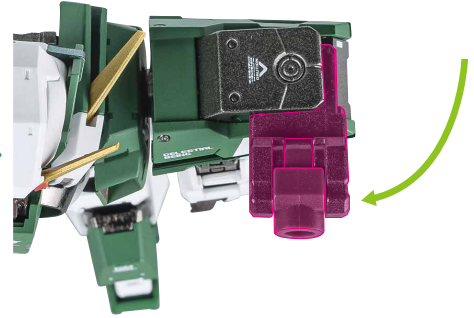

GUNDAM DYNAMES & DEVISE DYNAMES

本体のギミック

頭部の可動

※頭部は前後に可動します。

ガンダムデュナメス
本体

破損に注意！
WARNING:
DELICATE

※肩アンテナを
立てます。

ガンカメラの展開

破損に注意！
WARNING: DELICATE

肩・肘部の可動

コスレ注意！
WARNING: MAY RUB OFF

※肩付け根ブロックが
可動します。

※肩前を開き、中の腕だけ前に出せます。

胸部の可動

腰横装甲の着脱

膝ミサイルハッチの開閉/着脱