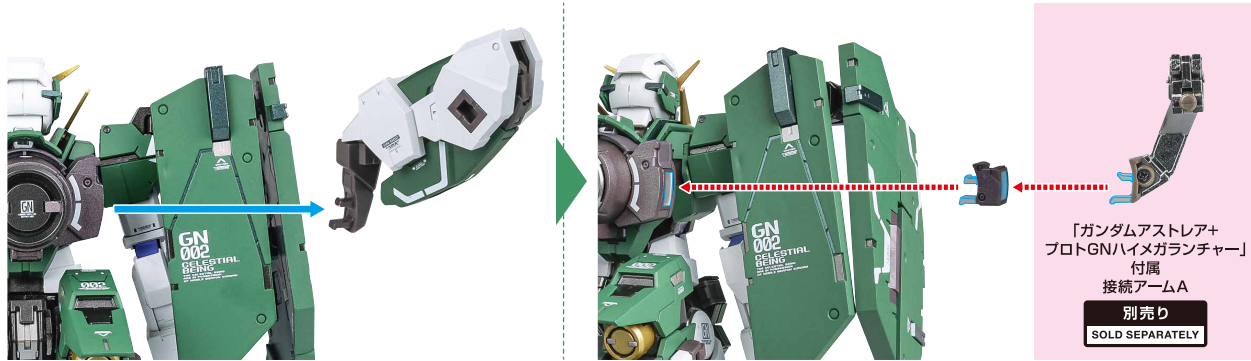

アストリア用アダプター