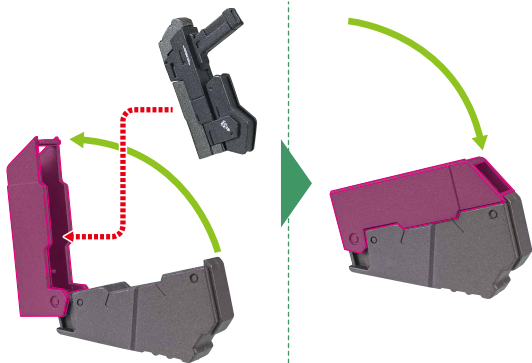

破損に注意！
WARNING: DELICATE

肩・肘部の可動

コスレ注意！
WARNING: MAY RUB OFF

※肩付け根ブロックが
可動します。

※肩前を開き、中の腕だけ前に出せます。

胸部の可動

腰横装甲の着脱

膝ミサイルハッチの開閉/着脱

破損に注意！
WARNING:
DELICATE

※肘の可動時に、
ケーブルを巻き込まないように
注意してください。

ガンダムデュナメスの組み立て方 / 各装備のギミック

武器

GNスナイパーライフル

GNビームピストル/ピストルホルスター

ピストルラッチ (肩)

GNビームピストルの収納

GNフルシールド

ピストルラッチ(フル)

GNフルシールド(右)

※フタパーツには向きがあります。

(上)用

向きに注意!
NOTE THE DIRECTION!

(下)用

※(下)用のフタは、
四角へごみが
あります。