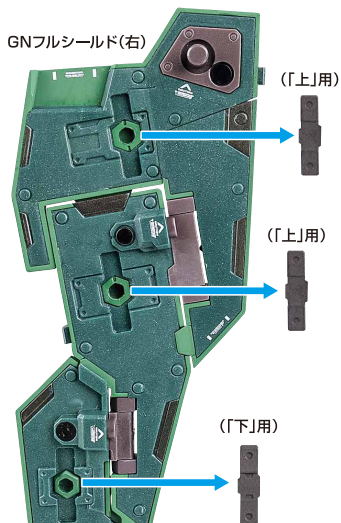

破損に注意！
WARNING: DELICATE

肩・肘部の可動

コスレ注意！
WARNING: MAY RUB OFF

※肩付け根ブロックが
可動します。

※肩前を開き、中の腕だけ前に出せます。

胸部の可動

腰横装甲の着脱

膝ミサイルハッチの開閉/着脱

破損に注意！
WARNING:
DELICATE

※肘の可動時に、
ケーブルを巻き込まないように
注意してください。

ガンダムデュナメスの組み立て方 / 各装備のギミック

武器

GNスナイパーライフル

GNビームピストル/ピストルホルスター

ピストルラッチ (肩)

GNビームピストルの収納

GNフルシールド

ピストルラッチ(フル)

GNフルシールド(右)

※フタパーツには向きがあります。

(上)用

向きに注意!
NOTE THE DIRECTION!

(下)用

※(下)用のフタは、
四角へごみが
あります。

ピストルラッチ
(フル・上)
(右)

ピストルラッチ
(フル・下)
(右)

※各部を伸ばすことで、
可動/回転できます。

※GNフルシールドを側面/肩シールドを後面に取り付けます。

ディスプレイ

※武器等を支えてください。

※凹部に取り付けます。

選択して取付
CHOOSE AND
ATTACH