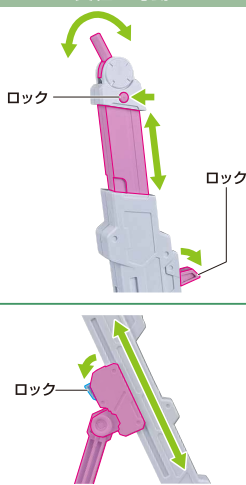

GNフルシールド

ピストルラッチ(フル)

GNフルシールド(右)

※フタパーツには向きがあります。

(上)用

向きに注意!
NOTE THE DIRECTION!

(下)用

※(下)用のフタは、
四角へごみが
あります。

ピストルラッチ
(フル・上)
(右)

ピストルラッチ
(フル・下)
(右)

※各部を伸ばすことで、
可動/回転できます。

※GNフルシールドを側面/肩シールドを後面に取り付けます。

ディスプレイ

※武器等を支えてください。

※凹部に取り付けます。

選択して取付
CHOOSE AND
ATTACH

※補助支柱基部(上/下)を支柱に取り付けます。

※支柱は3箇所のロックを
解除することで各部を
可動させることができます。

支柱の可動

※画像のようになります。

落下注意！
WARNING: FALL

GNフルシールドの前面展開

※GNフルシールドを胸とフロントスカートに添わせませす。

デヴァイズデュナメスへの換装

※画像のようになります。

落下注意！
WARNING: FALL

GNデバイスバックパック

※アームを展開することができます。

※GNスナイパーライフルを持たせることができます。

※GNビームサーベルを持たせることができます。

※デバイス交換用手首(大)に交換するとプロトGNラスタースード(別売り)を持つことができます。

デバイス交換用手首(大)