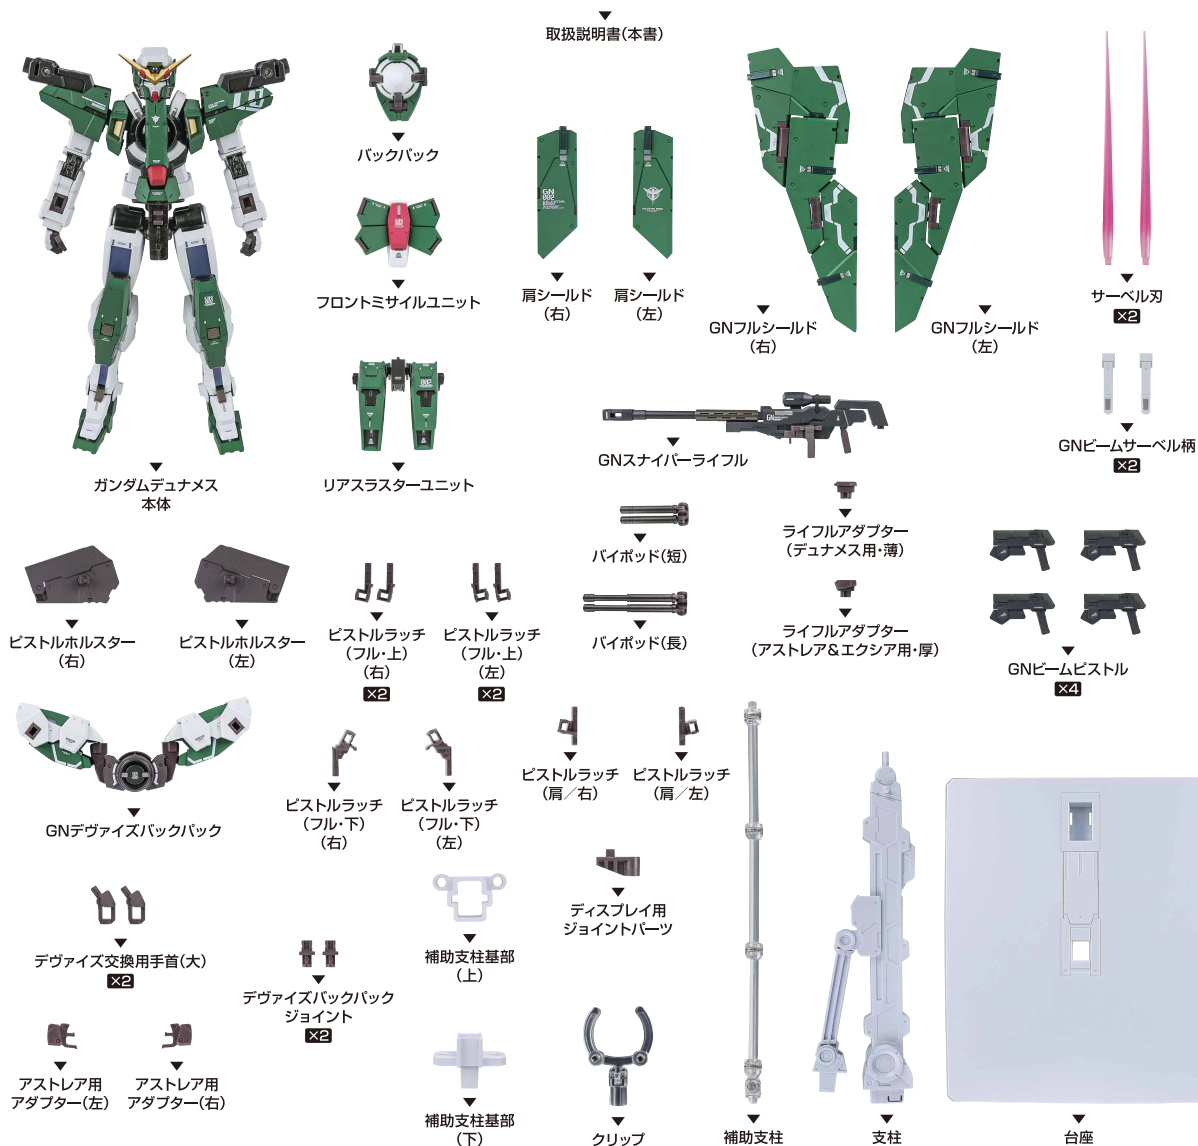

セット内容

本体手首

▶ 握り手首

交換用手首(※本体握り手首と交換することができます。)

▶ 武器用手首

▶ 開き手首

※ 本書の画像には試作品を使用しています。実際の商品とは、多少異なりますのでご了承ください。

注意

お買い上げのお客様へ必ずお読みください。

1. 本商品の対象年齢は15才以上です。対象年齢未満のお子様には絶対に与えないでください。
   - 小さな部品がありますので、小さなお子様が誤って飲み込まないように注意してください。窒息などの危険があります。
   - 尖った部分や鋭い部分がありますので、取扱や保管場所に注意してください。思わぬケガをするおそれがあります。
   - 可動部の隙間には指などを入れないでください。はさまれてケガをするおそれがあります。
2. 《使用上の注意》
3. 本商品は精密に作られています。無理な力を加えたり、落としたりすると破損するおそれがあります。
   - 関節部分を曲げたり回転させたりする時に、無理に動かすと彩色がはがれるおそれがありますので注意してください。
   - 本商品は樹脂製のソファやシート、タイルなどの上に置かないでください。長時間接触していると色が移る場合があります。
   - 本体や部品を箱に戻す場合は、梱包材に包んでから行ってください。

矢印一覧 / Arrow List

- 取り付けます。Attachable
- 取り外します。Removable
- 可動します。Movable

■ 取扱説明書の画像と商品とは、多少異なりますのでご了承ください。

ディスプレイサポートには別売りの魂STAGEを!↓

<https://tamashii.jp/special/t_stage/>