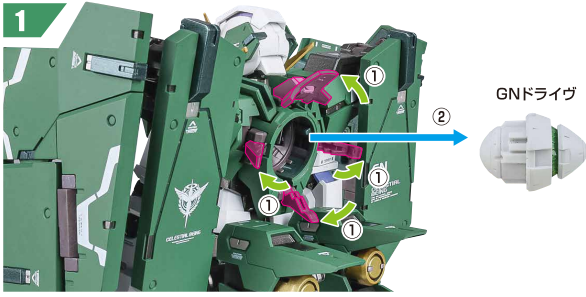

ピストルラッチ
(フル・上)
(右)

ピストルラッチ
(フル・下)
(右)

※各部を伸ばすことで、
可動/回転できます。

※GNフルシールドを側面/肩シールドを後面に取り付けます。

ディスプレイ

※武器等を支えてください。

※凹部に取り付けます。

選択して取付
CHOOSE AND
ATTACH

※補助支柱基部(上/下)を支柱に取り付けます。

※支柱は3箇所のロックを
解除することで各部を
可動させることができます。

支柱の可動

※画像のようになります。

落下注意！
WARNING: FALL

GNフルシールドの前面展開

※GNフルシールドを胸とフロントスカートに添わせませす。

デヴァイズデュナメスへの換装

※画像のようになります。

落下注意！
WARNING: FALL

GNデバイスバックパック

※アームを展開することができます。

※GNスナイパーライフルを持たせることができます。

※GNビームサーベルを持たせることができます。

※デバイス交換用手首(大)に交換するとプロトGNラスタースード(別売り)を持つことができます。

デバイス交換用手首(大)