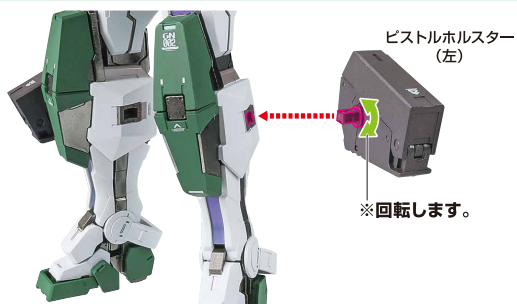

破損に注意！
WARNING:
DELICATE

※肘の可動時に、
ケーブルを巻き込まないように
注意してください。

ガンダムデュナメスの組み立て方 / 各装備のギミック

武器

GNスナイパーライフル

GNビームピストル/ピストルホルスター

ピストルラッチ (肩)

GNビームピストルの収納