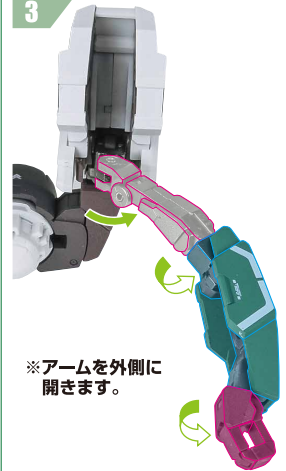

※補助支柱基部(上/下)を支柱に取り付けます。

※支柱は3箇所のロックを
解除することで各部を
可動させることができます。

支柱の可動

※画像のようになります。

落下注意！
WARNING: FALL

GNフルシールドの前面展開

※GNフルシールドを胸とフロントスカートに添わせませす。

デヴァイズデュナメスへの換装

※画像のようになります。

落下注意！
WARNING: FALL

GNデバイスバックパック

※アームを展開することができます。

※GNスナイパーライフルを持たせることができます。

※GNビームサーベルを持たせることができます。

※デバイス交換用手首(大)に交換するとプロトGNラスタースード(別売り)を持つことができます。

デバイス交換用手首(大)

「ガンダムデバイス
エクシア」付属
プロトGN
ラスタースード

別売り
SOLD SEPARATELY

アームの前面展開

1 ※一度本体から外して、アームを展開します。

2

3

※アームを外側に開きます。

4

※干渉するので肩アンテナを畳みます。

破損に注意!
WARNING: DELICATE

ゆっくりと操作
CAREFULLY

オプション武装の装着

※アームの凹部に、右記の運動アイテムが付けられます。

選択して取付
CHOOSE AND ATTACH

「ガンダムアストレア+
プロトGNハイメガランチャー」付属
GNシールド(大)
+
シールドジョイント(左腕用)

「ガンダムアストレア+
プロトGNハイメガランチャー」付属
GNビームライフル