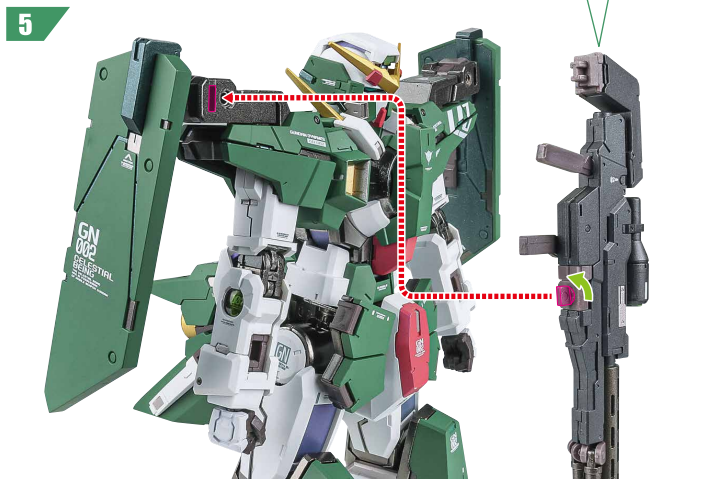

ガンダムデュナメスの組み立て方 / 各装備のギミック