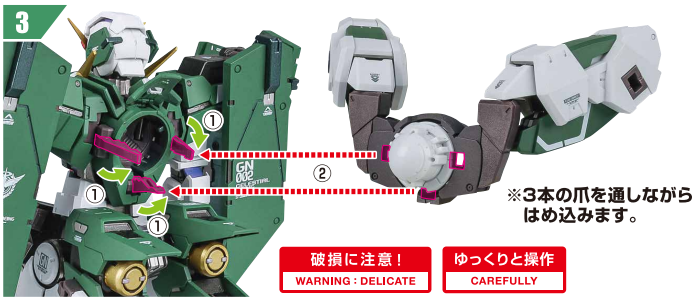

ピストルラッチ
(フル・上)
(右)

ピストルラッチ
(フル・下)
(右)

※各部を伸ばすことで、
可動/回転できます。

※GNフルシールドを側面/肩シールドを後面に取り付けます。

ディスプレイ

※武器等を支えてください。

※凹部に取り付けます。

選択して取付
CHOOSE AND
ATTACH

※補助支柱基部(上/下)を支柱に取り付けます。

※支柱は3箇所のロックを
解除することで各部を
可動させることができます。

支柱の可動

※画像のようになります。

落下注意！
WARNING: FALL

GNフルシールドの前面展開

※GNフルシールドを胸とフロントスカートに添わせませす。

デヴァイズデュナメスへの換装

※画像のようになります。

落下注意！
WARNING: FALL

GNデバイスバックパック

※アームを展開することができます。

※GNスナイパーライフルを持たせることができます。

※GNビームサーベルを持たせることができます。

※デバイス交換用手首(大)に交換するとプロトGNラスタースード(別売り)を持つことができます。

デバイス交換用手首(大)