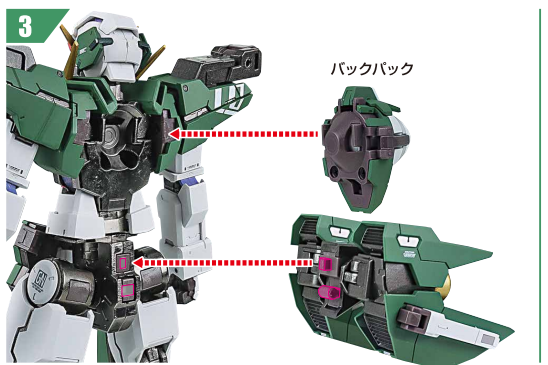

ガンダムデュナメスの組み立て方 / 各装備のギミック