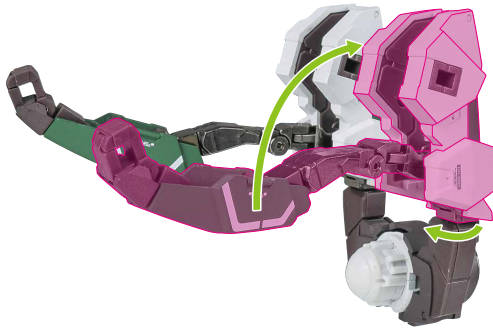

※画像のようになります。

落下注意！
WARNING: FALL

GNデバイスバックパック

※アームを展開することができます。

※GNスナイパーライフルを持たせることができます。

※GNビームサーベルを持たせることができます。

※デバイス交換用手首(大)に交換するとプロトGNラスタースード(別売り)を持つことができます。

デバイス交換用手首(大)

「ガンダムデバイス
エクシア」付属
プロトGN
ラスタースード

別売り
SOLD SEPARATELY

アームの前面展開

1 ※一度本体から外して、アームを展開します。

2

3

※アームを外側に開きます。

4

※干渉するので肩アンテナを畳みます。

破損に注意!
WARNING: DELICATE

ゆっくりと操作
CAREFULLY

オプション武装の装着

※アームの凹部に、右記の運動アイテムが付けられます。

選択して取付
CHOOSE AND ATTACH

「ガンダムアストレア+
プロトGNハイメガランチャー」付属
GNシールド(大)
+
シールドジョイント(左腕用)

「ガンダムアストレア+
プロトGNハイメガランチャー」付属
GNビームライフル