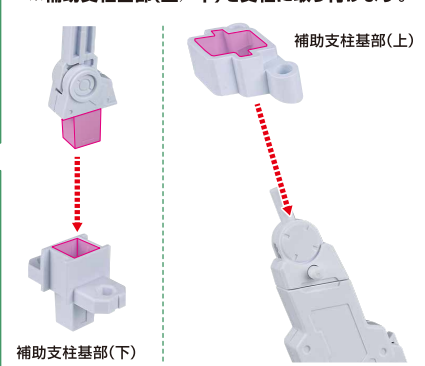

GNフルシールド

ピストルラッチ(フル)

GNフルシールド(右)

※フタパーツには向きがあります。

(上)用

向きに注意!
NOTE THE DIRECTION!

(下)用

※(下)用のフタは、
四角へごみが
あります。

ピストルラッチ
(フル・上)
(右)

ピストルラッチ
(フル・下)
(右)

※各部を伸ばすことで、
可動/回転できます。

※GNフルシールドを側面/肩シールドを後面に取り付けます。

ディスプレイ

※武器等を支えてください。

※凹部に取り付けます。

選択して取付
CHOOSE AND
ATTACH

※補助支柱基部(上/下)を支柱に取り付けます。

※支柱は3箇所のロックを
解除することで各部を
可動させることができます。

支柱の可動

※画像のようになります。

落下注意！
WARNING: FALL

GNフルシールドの前面展開

※GNフルシールドを胸とフロントスカートに添わせませす。

デヴァイズデュナメスへの換装