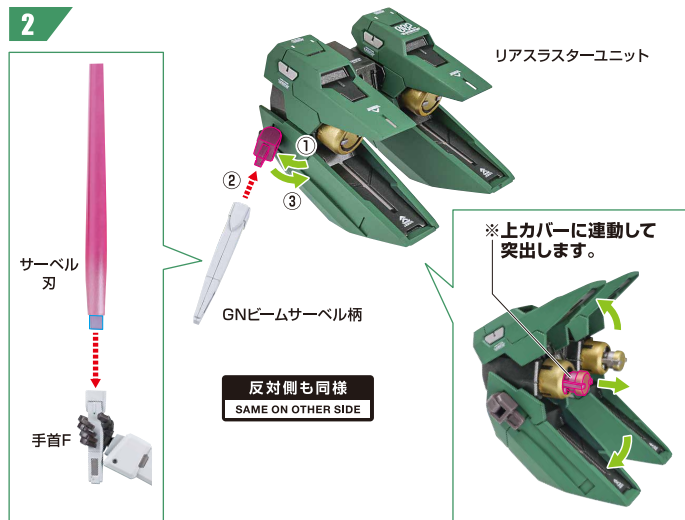

GUNDAM DYNAMES & DEVISE DYNAMES

本体のギミック

頭部の可動

※頭部は前後に可動します。

ガンダムデュナメス
本体

破損に注意！
WARNING:
DELICATE

※肩アンテナを
立てます。

ガンカメラの展開

破損に注意！
WARNING: DELICATE

肩・肘部の可動

コスレ注意！
WARNING: MAY RUB OFF

※肩付け根ブロックが
可動します。

※肩前を開き、中の腕だけ前に出せます。

胸部の可動

腰横装甲の着脱

膝ミサイルハッチの開閉/着脱

破損に注意！
WARNING:
DELICATE

※肘の可動時に、
ケーブルを巻き込まないように
注意してください。

ガンダムデュナメスの組み立て方 / 各装備のギミック

武器

GNスナイパーライフル

GNビームピストル/ピストルホルスター

ピストルラッチ (肩)

GNビームピストルの収納