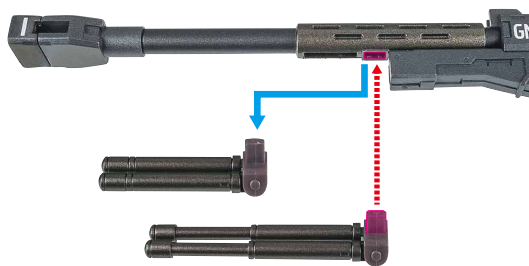

破損に注意！
WARNING:
DELICATE

※肘の可動時に、
ケーブルを巻き込まないように
注意してください。

ガンダムデュナメスの組み立て方 / 各装備のギミック

武器

GNスナイパーライフル

GNビームピストル/ピストルホルスター

ピストルラッチ (肩)

GNビームピストルの収納