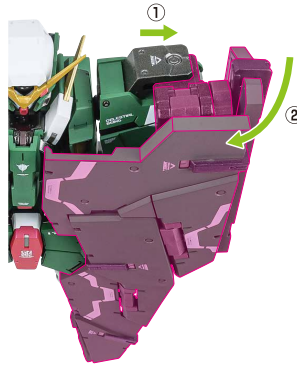

GNフルシールド

ピストルラッチ(フル)

GNフルシールド(右)

※フタパーツには向きがあります。

(上)用

向きに注意!
NOTE THE DIRECTION!

(下)用

※(下)用のフタは、
四角へごみが
あります。

ピストルラッチ
(フル・上)
(右)

ピストルラッチ
(フル・下)
(右)

※各部を伸ばすことで、
可動/回転できます。

※GNフルシールドを側面/肩シールドを後面に取り付けます。

ディスプレイ

※武器等を支えてください。

※凹部に取り付けます。

選択して取付
CHOOSE AND
ATTACH

※補助支柱基部(上/下)を支柱に取り付けます。

※支柱は3箇所のロックを
解除することで各部を
可動させることができます。

支柱の可動

※画像のようになります。

落下注意！
WARNING: FALL

GNフルシールドの前面展開

※GNフルシールドを胸とフロントスカートに添わせませす。

デヴァイズデュナメスへの換装

※画像のようになります。

落下注意！
WARNING: FALL

GNデバイスバックパック

※アームを展開することができます。

※GNスナイパーライフルを持たせることができます。

※GNビームサーベルを持たせることができます。

※デバイス交換用手首(大)に交換するとプロトGNラスタースード(別売り)を持つことができます。

デバイス交換用手首(大)