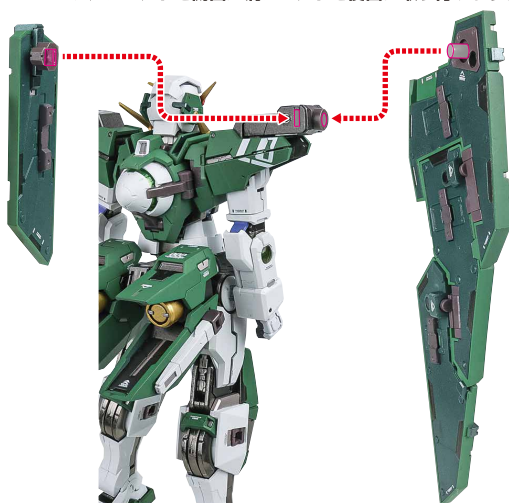

GNフルシールド

ピストルラッチ(フル)

GNフルシールド(右)

※フタパーツには向きがあります。

(上)用

向きに注意!
NOTE THE DIRECTION!

(下)用

※(下)用のフタは、
四角へごみが
あります。

ピストルラッチ
(フル・上)
(右)

ピストルラッチ
(フル・下)
(右)

※各部を伸ばすことで、
可動/回転できます。

※GNフルシールドを側面/肩シールドを後面に取り付けます。

ディスプレイ

※武器等を支えてください。

※凹部に取り付けます。

選択して取付
CHOOSE AND
ATTACH

※補助支柱基部(上/下)を支柱に取り付けます。

※支柱は3箇所のロックを
解除することで各部を
可動させることができます。

支柱の可動

※画像のようになります。

落下注意！
WARNING: FALL

GNフルシールドの前面展開

※GNフルシールドを胸とフロントスカートに添わせませす。

デヴァイズデュナメスへの換装