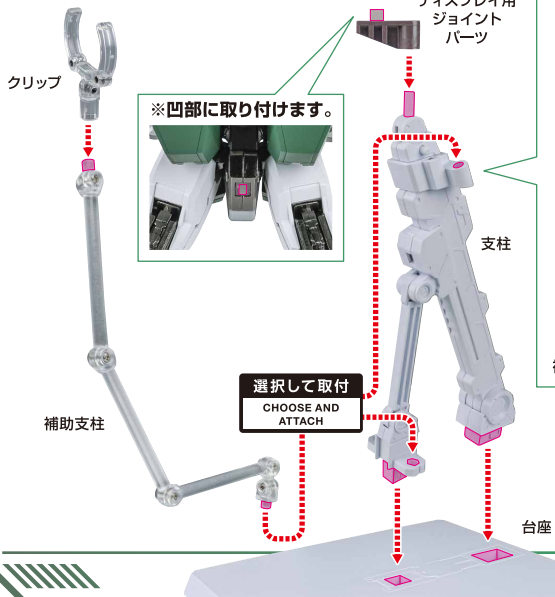

GNフルシールド

ピストルラッチ(フル)

GNフルシールド(右)

※フタパーツには向きがあります。

(上)用

向きに注意!
NOTE THE DIRECTION!

(下)用

※(下)用のフタは、
四角へごみが
あります。

ピストルラッチ
(フル・上)
(右)

ピストルラッチ
(フル・下)
(右)

※各部を伸ばすことで、
可動/回転できます。

※GNフルシールドを側面/肩シールドを後面に取り付けます。

ディスプレイ

※武器等を支えてください。

※凹部に取り付けます。

選択して取付
CHOOSE AND
ATTACH

※補助支柱基部(上/下)を支柱に取り付けます。

※支柱は3箇所のロックを
解除することで各部を
可動させることができます。

支柱の可動

※画像のようになります。

落下注意！
WARNING: FALL

GNフルシールドの前面展開

※GNフルシールドを胸とフロントスカートに添わせませす。

デヴァイズデュナメスへの換装

※画像のようになります。

落下注意！
WARNING: FALL

GNデバイスバックパック

※アームを展開することができます。

※GNスナイパーライフルを持たせることができます。

※GNビームサーベルを持たせることができます。

※デバイス交換用手首(大)に交換するとプロトGNラスタースード(別売り)を持つことができます。

デバイス交換用手首(大)