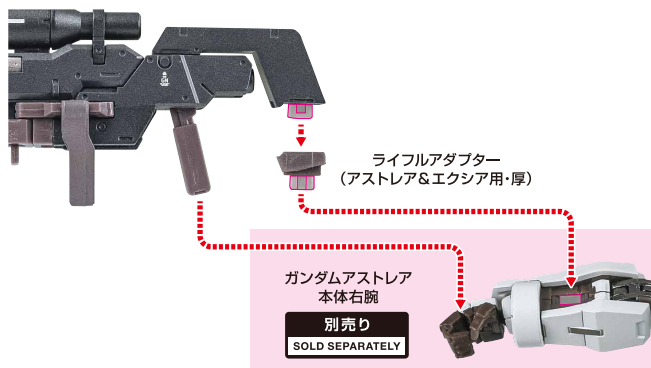

破損に注意！
WARNING: DELICATE

肩・肘部の可動

コスレ注意！
WARNING: MAY RUB OFF

※肩付け根ブロックが
可動します。

※肩前を開き、中の腕だけ前に出せます。

胸部の可動

腰横装甲の着脱

膝ミサイルハッチの開閉/着脱

破損に注意！
WARNING:
DELICATE

※肘の可動時に、
ケーブルを巻き込まないように
注意してください。

ガンダムデュナメスの組み立て方 / 各装備のギミック

武器

GNスナイパーライフル

GNビームピストル/ピストルホルスター

ピストルラッチ (肩)

GNビームピストルの収納