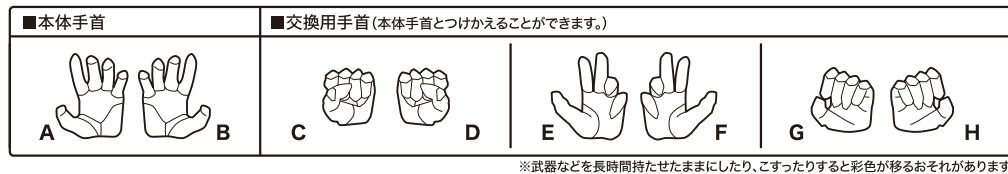

△ 注意 お買い上げのお客様へ 必ずお読みください。

- 本商品の対象年齢は15才以上です。対象年齢未満のお子様には絶対に与えないください。
- 小さな部品がありますので、小さなお子様が誤って飲み込まないように注意してください。窒息などの危険があります。
- 尖った部分や鋭い部分がありますので、取扱や保管場所に注意してください。思わぬケガをするおそれがあります。

〈使用上の注意〉

- 本商品は精密に作られています。無理な力を加えたり、落としたりすると破損するおそれがあります。
- 可動部分・取付部分を無理な方向に強く引っ張ったり、曲げたりしないでください。
- 本商品を樹脂製のソファやシート、タイルなどの上に置かないでください。長時間接触していると色が移る場合があります。

セット内容 ※画像と商品とは多少異なりますのでご了承ください。

- 取扱説明書(本書)..... 1枚
- 交換用手首..... 6個
- ベルト用聖剣..... 1個
- 本体..... 1体
- 火炎剣烈火..... 1個

矢印一覧 Arrow List

- ◀◀◀ 取り付けます。 Attachable
- ◀ 取り外します。 Removable
- ◀ 可動します。 Movable

! 注意

本商品は全体に彩色を施しております。組み立て～操作の際にキズがつくおそれがありますので 取扱には十分注意してください。

本体のギミック

ワンダーライドブック
聖剣ソードライバー
から脱着できます。

ベルト用聖剣

本体とマントが
長時間接触していると
色が移るおそれがあります。

肩・股関節を
引き出して可動域を
拡大できます。

ディスプレイサポートには
別売りの魂STAGEを!→

https://tamashii.jp/special/t_stage/

付属パーツ