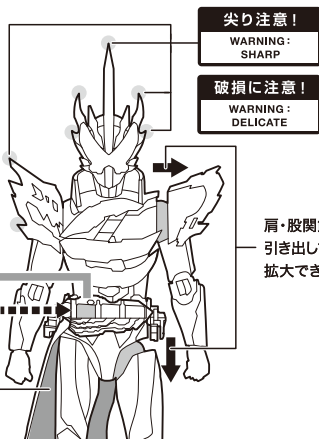

セット内容 ※画像と商品とは多少異なりますのでご了承ください。

- 取扱説明書(本書)..... 1枚
- 交換用手首..... 6個
- ベルト用聖剣..... 1個
- 本体..... 1体
- 火炎剣烈火..... 1個

矢印一覧 Arrow List

- ◀◀◀ 取り付けます。 Attachable
- ◀ 取り外します。 Removable
- ◀ 可動します。 Movable

! 注意

本商品は全体に彩色を施しております。組み立て～操作の際にキズがつくおそれがありますので 取扱には十分注意してください。

本体のギミック

ワンダーライドブック
聖剣ソードライバー
から脱着できます。

ベルト用聖剣

本体とマントが
長時間接触していると
色が移るおそれがあります。

肩・股関節を
引き出して可動域を
拡大できます。

ディスプレイサポートには
別売りの魂STAGEを!→

https://tamashii.jp/special/t_stage/

付属パーツ