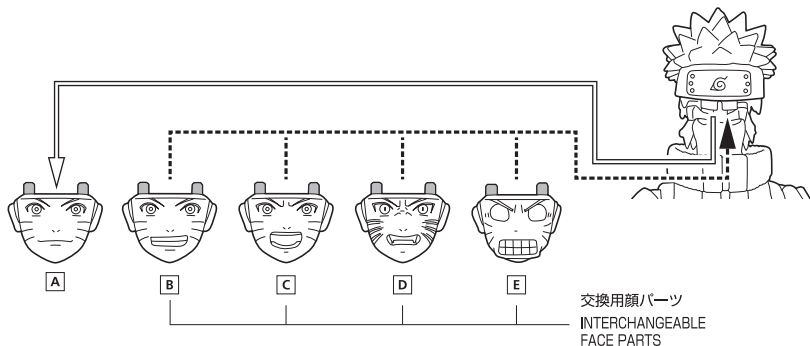

- FIGURE 1
- INTERCHANGEABLE HAND PARTS 11
- INTERCHANGEABLE FACE PARTS 4
- RASENGAN EFFECT PART 1
- KUNAI 1
- INSTRUCTION MANUAL (THIS PAPER) 1

※ 画像と商品は多少異なりますのでご了承下さい。
/ PRODUCT MAY DIFFER FROM ILLUSTRATION.

ディスプレイサポートには別売りの魂STAGEを!⇒

https://tamashii.jp/special/t_stage/

矢印一覧 / ARROW LIST

←→ 取り付けます / ATTACHABLE

← 取り外します / REMOVABLE

← 可動します / MOVABLE

手首パーツ / HAND PARTS

本体手首パーツ
HAND PARTS
ON THE BODY

交換用手首パーツ(本体手首とつかけることができます。) / INTERCHANGEABLE HAND PARTS

※ パーツを持たせたままにすると色が移るおそれがあります。
※ COLOR MAY MIGRATE IF LEFT HOLDING PARTS FOR A LONG TIME.

交換用顔パーツ / FACE ASSEMBLY

交換用顔パーツ
INTERCHANGEABLE
FACE PARTS

付属パーツの取り付け方
OPTIONAL PARTS ASSEMBLY

取付形状を合わせる
MATCH MOUNTING
SHAPE

尖り注意!
WARNING:
SHARP

⚠ 注意 お買い上げのお客様へ 必ずお読みください。

- 本商品の対象年齢は15才以上です。対象年齢未満のお子様には絶対に与えないでください。
 - 小さな部品がありますので、小さなお子様が誤って飲み込まないように注意してください。窒息などの危険があります。
 - 尖った部分や鋭い部分がありますので、取扱や保管場所に注意してください。思わぬケガをするおそれがあります。
- < 使用上の注意 >
- 本商品は精密に作られています。無理な力を加えたり、落としたりすると破損するおそれがあります。
 - 可動部分・取付部分を無理な方向に強く引っ張ったり、曲げたりしないでください。
 - 本商品を樹脂製のソファやシート、タイルなどの上に置かないでください。長時間接触していると色が移る場合があります。