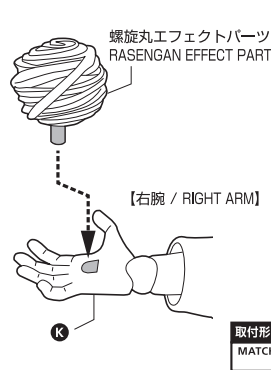

ディスプレイサポートには別売りの魂STAGEを!⇒

https://tamashii.jp/special/t_stage/

矢印一覧 / ARROW LIST

←→ 取り付けます / ATTACHABLE

← 取り外します / REMOVABLE

← 可動します / MOVABLE

手首パーツ / HAND PARTS

本体手首パーツ
HAND PARTS
ON THE BODY

交換用手首パーツ(本体手首とつかけることができます。) / INTERCHANGEABLE HAND PARTS

※ パーツを持たせたままにすると色が移るおそれがあります。
※ COLOR MAY MIGRATE IF LEFT HOLDING PARTS FOR A LONG TIME.

交換用顔パーツ / FACE ASSEMBLY

交換用顔パーツ
INTERCHANGEABLE
FACE PARTS

付属パーツの取り付け方
OPTIONAL PARTS ASSEMBLY

取付形状を合わせる
MATCH MOUNTING
SHAPE

尖り注意!
WARNING:
SHARP

⚠ 注意 お買い上げのお客様へ 必ずお読みください。

- 本商品の対象年齢は15才以上です。対象年齢未満のお子様には絶対に与えないでください。
 - 小さな部品がありますので、小さなお子様が誤って飲み込まないように注意してください。窒息などの危険があります。
 - 尖った部分や鋭い部分がありますので、取扱や保管場所に注意してください。思わぬケガをするおそれがあります。
- < 使用上の注意 >
- 本商品は精密に作られています。無理な力を加えたり、落としたりすると破損するおそれがあります。
 - 可動部分・取付部分を無理な方向に強く引っ張ったり、曲げたりしないでください。
 - 本商品を樹脂製のソファやシート、タイルなどの上に置かないでください。長時間接触していると色が移る場合があります。