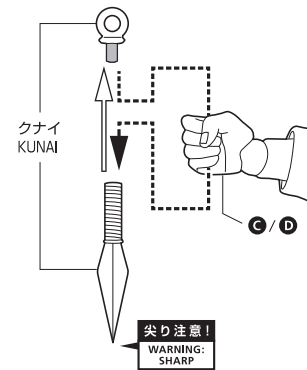

ディスプレイサポートには別売りの魂STAGEを!⇒

https://tamashii.jp/special/t_stage/

矢印一覧 / ARROW LIST

←→ 取り付けます / ATTACHABLE

← 取り外します / REMOVABLE

← 可動します / MOVABLE

手首パーツ / HAND PARTS

本体手首パーツ
HAND PARTS
ON THE BODY

交換用手首パーツ(本体手首とつかけることができます。) / INTERCHANGEABLE HAND PARTS

※ パーツを持たせたままにすると色が移るおそれがあります。
※ COLOR MAY MIGRATE IF LEFT HOLDING PARTS FOR A LONG TIME.

交換用顔パーツ / FACE ASSEMBLY

交換用顔パーツ
INTERCHANGEABLE
FACE PARTS

付属パーツの取り付け方
OPTIONAL PARTS ASSEMBLY

取付形状を合わせる
MATCH MOUNTING
SHAPE

尖り注意!
WARNING:
SHARP

⚠ 注意 お買い上げのお客様へ 必ずお読みください。

- 本商品の対象年齢は15才以上です。対象年齢未満のお子様には絶対に与えないでください。
 - 小さな部品がありますので、小さなお子様が誤って飲み込まないように注意してください。窒息などの危険があります。
 - 尖った部分や鋭い部分がありますので、取扱や保管場所に注意してください。思わぬケガをするおそれがあります。
- < 使用上の注意 >
- 本商品は精密に作られています。無理な力を加えたり、落としたりすると破損するおそれがあります。
 - 可動部分・取付部分を無理な方向に強く引っ張ったり、曲げたりしないでください。
 - 本商品を樹脂製のソファやシート、タイルなどの上に置かないでください。長時間接触していると色が移る場合があります。