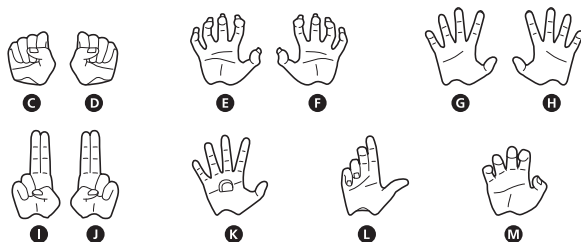

- FIGURE 1
- INTERCHANGEABLE HAND PARTS 11
- INTERCHANGEABLE FACE PARTS 4
- RASENGAN EFFECT PART 1
- KUNAI 1
- INSTRUCTION MANUAL (THIS PAPER) 1

※ 画像と商品は多少異なりますのでご了承下さい。
/ PRODUCT MAY DIFFER FROM ILLUSTRATION.

ディスプレイサポートには別売りの魂STAGEを!⇒

https://tamashii.jp/special/t_stage/

矢印一覧 / ARROW LIST

←→ 取り付けます / ATTACHABLE

← 取り外します / REMOVABLE

← 可動します / MOVABLE

手首パーツ / HAND PARTS

本体手首パーツ
HAND PARTS
ON THE BODY

交換用手首パーツ(本体手首とつかけることができます。) / INTERCHANGEABLE HAND PARTS

※ パーツを持たせたままにすると色が移るおそれがあります。
※ COLOR MAY MIGRATE IF LEFT HOLDING PARTS FOR A LONG TIME.

交換用顔パーツ / FACE ASSEMBLY

交換用顔パーツ
INTERCHANGEABLE
FACE PARTS