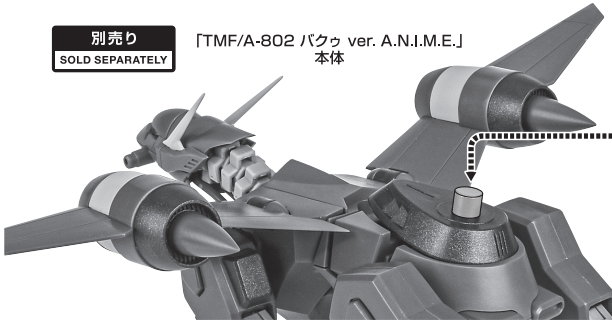

向きに注意!
NOTE THE DIRECTION

3

※オレンジ線が正面から2本見えます。

※上/下が間違っているとオレンジ線が隠れています。

※左も同様に組み立てます。

交換用操舵翼

交換用操舵翼

キャニス用噴射エフェクト

キャニス用噴射エフェクト

選択して取付
CHOOSE AND ATTACH

破損に注意!
WARNING: DELICATE

※凹部は、別売りの魂STAGE ACT MECHANICSに対応しています。

魂STAGE ACT MECHANICS
別売り
SOLD SEPARATELY

「ROBOT魂 <SIDE MS> ZGMF-1017 ジン ver. A.N.I.M.E.」(別売り)への装備

※別売りの「ROBOT魂 <SIDE MS> ZGMF-1017 ジン ver. A.N.I.M.E.」に装備できます。

※サポートパーツを肩アーマーに取り付けて、位置ガイドにすることもできます。

魂STAGE
ACT MECHANICS

別売り
SOLD SEPARATELY

※重量があるので、別売りの魂STAGEで支えてください。

別売り
SOLD SEPARATELY

「ZGMF-1017 ジン ver. A.N.I.M.E.」
本体

サポート
パーツ

ミサイルポッド ※「ROBOT魂 <SIDE MS> TMF/A-802 バック ver. A.N.I.M.E.」(別売り)を使用します。

別売り
SOLD SEPARATELY

「TMF/A-802 バック ver. A.N.I.M.E.」
本体

ミサイルポッド

※別売りの「ROBOT魂 <SIDE MS> TMF/A-802 バック ver. A.N.I.M.E.」に取り付けることができます。

ミサイルポッド用エフェクトの取り付け

1

取付形状を合わせる
MATCH MOUNTING SHAPE

※弾頭パーツは全て取り外せます。