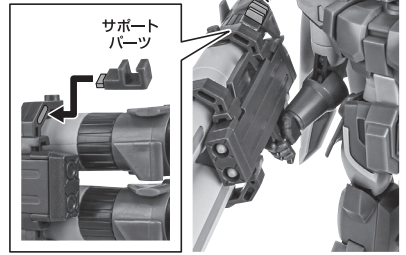

向きに注意!
NOTE THE DIRECTION

3

※オレンジ線が正面から2本見えます。

※上/下が間違っているとオレンジ線が隠れています。

※左も同様に組み立てます。

交換用操舵翼

交換用操舵翼

キャニス用噴射エフェクト

キャニス用噴射エフェクト

選択して取付
CHOOSE AND ATTACH

破損に注意!
WARNING: DELICATE

※凹部は、別売りの魂STAGE ACT MECHANICSに対応しています。

魂STAGE ACT MECHANICS
別売り
SOLD SEPARATELY

「ROBOT魂 <SIDE MS> ZGMF-1017 ジン ver. A.N.I.M.E.」(別売り)への装備

※別売りの「ROBOT魂 <SIDE MS> ZGMF-1017 ジン ver. A.N.I.M.E.」に装備できます。

※サポートパーツを肩アーマーに取り付けて、位置ガイドにすることもできます。

魂STAGE
ACT MECHANICS

別売り
SOLD SEPARATELY

※重量があるので、別売りの魂STAGEで支えてください。

別売り
SOLD SEPARATELY

「ZGMF-1017 ジン ver. A.N.I.M.E.」
本体

サポート
パーツ

ミサイルポッド ※「ROBOT魂 <SIDE MS> TMF/A-802 バック ver. A.N.I.M.E.」(別売り)を使用します。

別売り
SOLD SEPARATELY

「TMF/A-802 バック ver. A.N.I.M.E.」
本体

ミサイルポッド

※別売りの「ROBOT魂 <SIDE MS> TMF/A-802 バック ver. A.N.I.M.E.」に取り付けることができます。

ミサイルポッド用エフェクトの取り付け

1

取付形状を合わせる
MATCH MOUNTING SHAPE

※弾頭パーツは全て取り外せます。