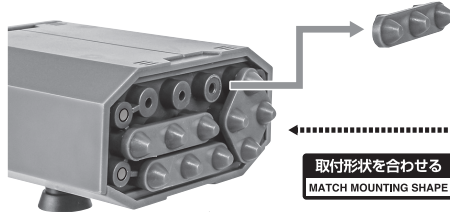

※サポートパーツを肩アーマーに取り付けて、位置ガイドにすることもできます。

魂STAGE
ACT MECHANICS

別売り
SOLD SEPARATELY

※重量があるので、別売りの魂STAGEで支えてください。

別売り
SOLD SEPARATELY

「ZGMF-1017 ジン ver. A.N.I.M.E.」
本体

サポート
パーツ

ミサイルポッド ※「ROBOT魂 <SIDE MS> TMF/A-802 バック ver. A.N.I.M.E.」(別売り)を使用します。

別売り
SOLD SEPARATELY

「TMF/A-802 バック ver. A.N.I.M.E.」
本体

ミサイルポッド

※別売りの「ROBOT魂 <SIDE MS> TMF/A-802 バック ver. A.N.I.M.E.」に取り付けることができます。

ミサイルポッド用エフェクトの取り付け

1

取付形状を合わせる
MATCH MOUNTING SHAPE

※弾頭パーツは全て取り外せます。

選択して取付
CHOOSE AND ATTACH

2

コスレ注意!
WARNING: MAY RUB OFF

選択して取付
CHOOSE AND ATTACH

ミサイルポッド用エフェクト(長)

ミサイルポッド用エフェクト(中)

ミサイルポッド用エフェクト(短)