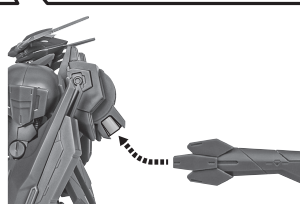

●INTERCHANGEABLE  
HAND PARTS  
交換用手首

●FIGURE  
フィギュア本体

破損に注意!  
WARNING: DELICATE

コスレ注意!  
WARNING: MAY RUB OFF

●JOINT  
ディスプレイジョイント

\*COMPATIBLE WITH TAMASHII STAGE (SOLD SEPARATELY).  
※凹部は、別売りの魂STAGEに対応しています。

●BLADE  
テイルブレード

\*COMPATIBLE WITH TAMASHII STAGE (SOLD SEPARATELY).  
※凹部は、別売りの魂STAGEに対応しています。

AGES  
15&UP

**WARNING:**  
**CHOKING HAZARD**-Small  
parts. Not for children under 3 years.

**CAUTION** for ages 15 and up.