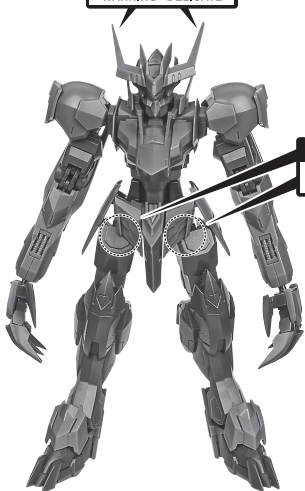

# ASW-G-08 GUNDAM BARBATOS LUPUS REX

©創通・サンライズ ©SOTSU・SUNRISE

INSTRUCTION MANUAL

取扱説明書

矢印一覧  
Arrow List

取付けます。  
Attachable

取り外します。  
Removable

可動します。  
Movable

■ PRODUCT MAY DIFFER FROM ILLUSTRATION.

■ 取扱説明書の画像と商品とは、多少異なりますのでご了承ください。

ディスプレイサポートには別売りの魂STAGEを!→

[https://tamashiweb.com/special/t\\_stage/](https://tamashiweb.com/special/t_stage/)

●BACKPACK  
バックパック

●MACE  
メイス

●INTERCHANGEABLE  
HAND PARTS  
交換用手首

●FIGURE  
フィギュア本体

破損に注意!  
WARNING: DELICATE

コスレ注意!  
WARNING: MAY RUB OFF

●JOINT  
ディスプレイジョイント

\*COMPATIBLE WITH TAMASHII STAGE (SOLD SEPARATELY).  
※凹部は、別売りの魂STAGEに対応しています。

●BLADE  
テイルブレード

\*COMPATIBLE WITH TAMASHII STAGE (SOLD SEPARATELY).  
※凹部は、別売りの魂STAGEに対応しています。

AGES  
15&UP

**WARNING:**  
**CHOKING HAZARD**-Small  
parts. Not for children under 3 years.

**CAUTION** for ages 15 and up.