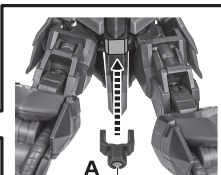

●INTERCHANGEABLE  
HAND PARTS  
交換用手首

●FIGURE  
フィギュア本体

破損に注意!  
WARNING: DELICATE

コスレ注意!  
WARNING: MAY RUB OFF

●JOINT  
ディスプレイジョイント

\*COMPATIBLE WITH TAMASHII STAGE (SOLD SEPARATELY).  
※凹部は、別売りの魂STAGEに対応しています。

●BLADE  
テイルブレード

\*COMPATIBLE WITH TAMASHII STAGE (SOLD SEPARATELY).  
※凹部は、別売りの魂STAGEに対応しています。

AGES  
15&UP

**WARNING:**  
**CHOKING HAZARD**-Small  
parts. Not for children under 3 years.

**CAUTION** for ages 15 and up.