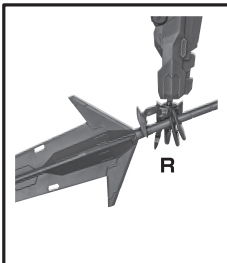

# ASW-G-08 GUNDAM BARBATOS LUPUS REX

©創通・サンライズ ©SOTSU・SUNRISE

INSTRUCTION MANUAL

取扱説明書

矢印一覧  
Arrow List

取付けます。  
Attachable

取り外します。  
Removable

可動します。  
Movable

■ PRODUCT MAY DIFFER FROM ILLUSTRATION.

■ 取扱説明書の画像と商品とは、多少異なりますのでご了承ください。

ディスプレイサポートには別売りの魂STAGEを!→

[https://tamashiweb.com/special/t\\_stage/](https://tamashiweb.com/special/t_stage/)

●BACKPACK  
バックパック

●MACE  
メイス

●INTERCHANGEABLE  
HAND PARTS  
交換用手首

●FIGURE  
フィギュア本体

破損に注意!  
WARNING: DELICATE

コスレ注意!  
WARNING: MAY RUB OFF

●JOINT  
ディスプレイジョイント

\*COMPATIBLE WITH TAMASHII STAGE (SOLD SEPARATELY).  
※凹部は、別売りの魂STAGEに対応しています。

●BLADE  
テイルブレード

\*COMPATIBLE WITH TAMASHII STAGE (SOLD SEPARATELY).  
※凹部は、別売りの魂STAGEに対応しています。

AGES  
15&UP

**WARNING:**  
**CHOKING HAZARD**-Small  
parts. Not for children under 3 years.

**CAUTION** for ages 15 and up.