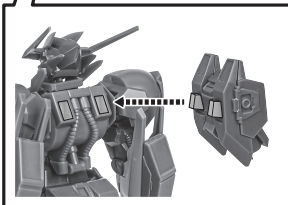

■ PRODUCT MAY DIFFER FROM ILLUSTRATION.

■ 取扱説明書の画像と商品とは、多少異なりますのでご了承ください。

ディスプレイサポートには別売りの魂STAGEを!→

[https://tamashiweb.com/special/t\\_stage/](https://tamashiweb.com/special/t_stage/)

●BACKPACK  
バックパック

●MACE  
メイス

●INTERCHANGEABLE  
HAND PARTS  
交換用手首

●FIGURE  
フィギュア本体

破損に注意!  
WARNING: DELICATE

コスレ注意!  
WARNING: MAY RUB OFF

●JOINT  
ディスプレイジョイント

\*COMPATIBLE WITH TAMASHII STAGE (SOLD SEPARATELY).  
※凹部は、別売りの魂STAGEに対応しています。

●BLADE  
テイルブレード

\*COMPATIBLE WITH TAMASHII STAGE (SOLD SEPARATELY).  
※凹部は、別売りの魂STAGEに対応しています。

AGES  
15&UP

**WARNING:**  
**CHOKING HAZARD**-Small  
parts. Not for children under 3 years.

**CAUTION** for ages 15 and up.