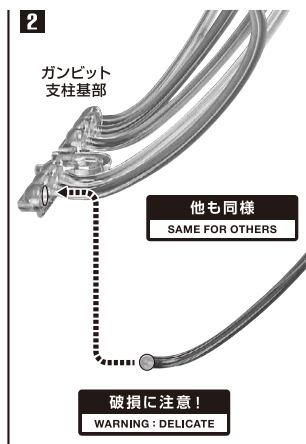

本体の可動

ガンビットの装着

※画像のようになります。

※着脱時に
ジョイントピンが
本体に残った場合は、
補助棒で取り外して
ください。

補助棒

シールドの組み立て方

紛失注意!
DO NOT MISPLACE

※補助棒を使って
外すことが
できます。

ガンビットの展開

※台座を組み立て、
本体・ガンビットを取り付けて
ディスプレイすることができます。