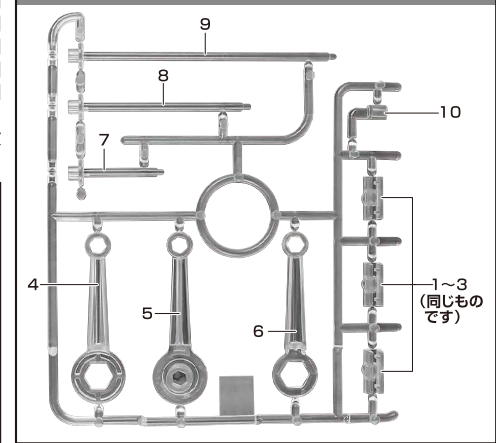

■ 台座ランナー(1セット)