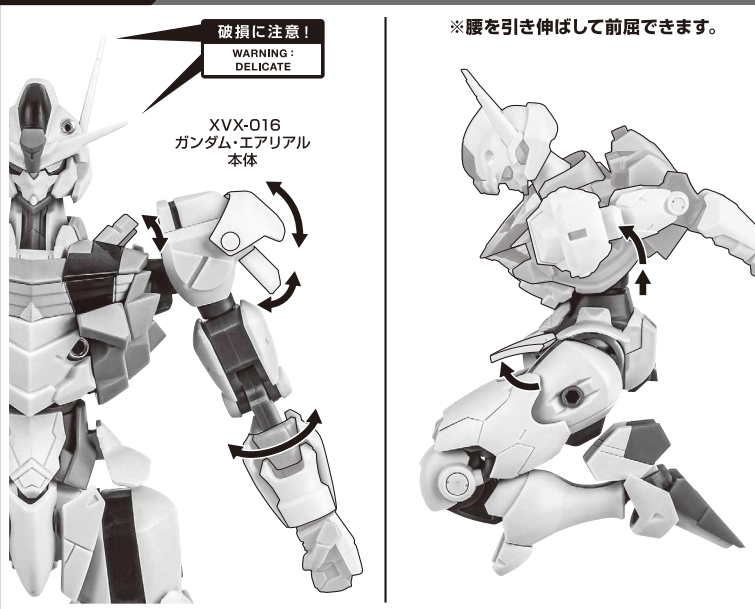

XVX-016 ガンダム・エアリアル ver.A.N.I.M.E.

~ROBOT魂15th ANNIVERSARY~

セット内容

- 取扱説明書(本書) 1枚
- XVX-016 ガンダム・エアリアル 本体 1体
- 交換用手首 8個
- 頭部アンテナ(予備) 1個
- ※ 頭部アンテナ(予備)は本体頭部アンテナと交換することができます。
- ビームサーベル柄 2個
- ビームサーベル刃 2個
- ビームライフル 1個
- ビームエフェクト 1個
- ライフルマウント 1個
- ロングバレルアダプター 1個
- シールドベース 1個
- ガンビットA 2個
- ガンビットB 1個
- ガンビットC 1個
- ガンビットD 左右各1個
- ガンビットE 1個
- ガンビットF 左右各1個
- ガンビットG 2個
- ガンビット支柱 6個
- ガンビット支柱基部 1個
- ガンビットマウント 左右各3個
- ディスプレイジョイント 1個
- 補助棒 1個
- 手首格納デッキ 1個
- 台座/支柱 各1個
- 台座ランナー 1セット
- カットインプレート/台詞プレート 各1枚

■ 本体手首

■ 交換用手首(本体手首とつけかえることができます。)

■ 台座ランナー(1セット)

△ 注意 お買い上げのお客様へ 必ずお読みください。

- 本商品の対象年齢は15才以上です。対象年齢未満のお子様には絶対に与えないでください。
- 小さな部品がありますので、小さなお子様が悪く飲み込まないように注意してください。窒息などの危険があります。
- 尖った部分や鋭い部分がありますので、取扱や保管場所に注意してください。思わぬケガをするおそれがあります。
- 部品はきれいに切り取り、切り取ったあとのクズは捨ててください。

〈 使用上の注意 〉

- 本商品は精密に作られています。無理な力を加えたり、落としたりすると破損するおそれがあります。
- 本商品を樹脂製のソファやシート、タイルなどの上に置かないでください。長時間接触していると色移る場合があります。

■ 取扱説明書の画像と商品とは、多少異なりますのでご了承ください。

ディスプレイサポートには別売りの魂STAGEを!⇒

<https://tamashiweb.com/special/t_stage/>

本体の可動