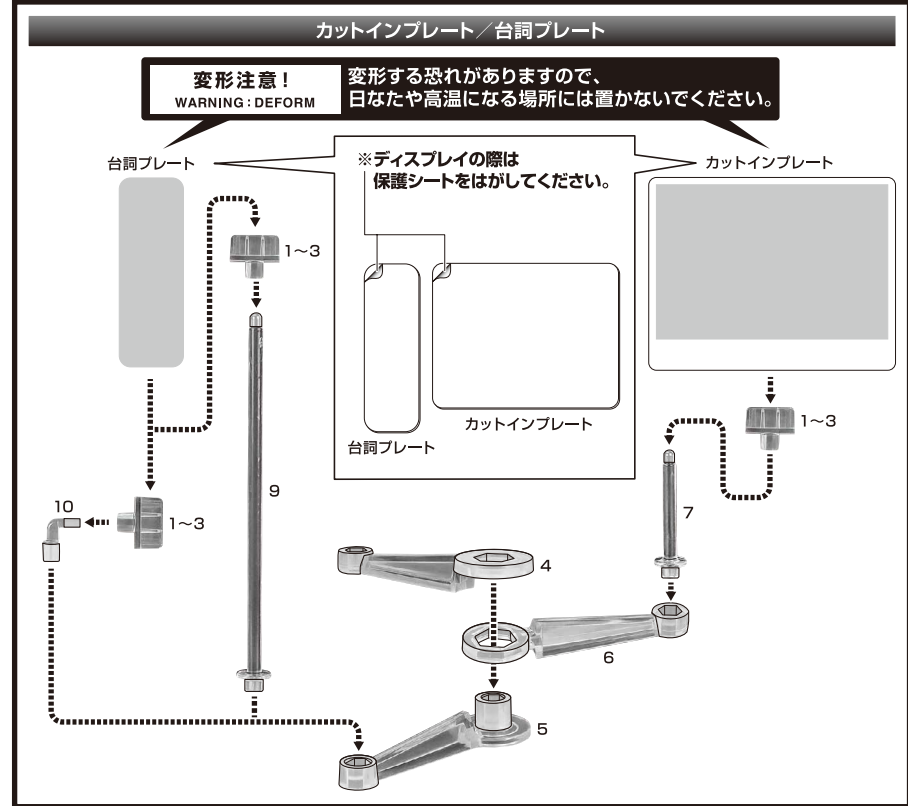

XVX-016 ガンダム・エアリアル ver.A.N.I.M.E.

~ROBOT魂15th ANNIVERSARY~

セット内容

- 取扱説明書(本書) 1枚
- XVX-016 ガンダム・エアリアル 本体 1体
- 交換用手首 8個
- 頭部アンテナ(予備) 1個
- ※ 頭部アンテナ(予備)は本体頭部アンテナと交換することができます。
- ビームサーベル柄 2個
- ビームサーベル刃 2個
- ビームライフル 1個
- ビームエフェクト 1個
- ライフルマウント 1個
- ロングバレルアダプター 1個
- シールドベース 1個
- ガンビットA 2個
- ガンビットB 1個
- ガンビットC 1個
- ガンビットD 左右各1個
- ガンビットE 1個
- ガンビットF 左右各1個
- ガンビットG 2個
- ガンビット支柱 6個
- ガンビット支柱基部 1個
- ガンビットマウント 左右各3個
- ディスプレイジョイント 1個
- 補助棒 1個
- 手首格納デッキ 1個
- 台座/支柱 各1個
- 台座ランナー 1セット
- カットインプレート/台詞プレート 各1枚

〈 使用上の注意 〉

- 本商品は精密に作られています。無理な力を加えたり、落としたりすると破損するおそれがあります。
- 本商品を樹脂製のソファやシート、タイルなどの上に置かないでください。長時間接触していると色移る場合があります。

■ 取扱説明書の画像と商品とは、多少異なりますのでご了承ください。

ディスプレイサポートには別売りの魂STAGEを!⇒

https://tamashiweb.com/special/t_stage/

本体の可動

ガンビットの装着

※画像のようになります。

※着脱時に
ジョイントピンが
本体に残った場合は、
補助棒で取り外して
ください。

補助棒

シールドの組み立て方

紛失注意!
DO NOT MISPLACE

※補助棒を使って
外すことが
できます。

ガンビットの展開

※台座を組み立て、
本体・ガンビットを取り付けて
ディスプレイすることができます。