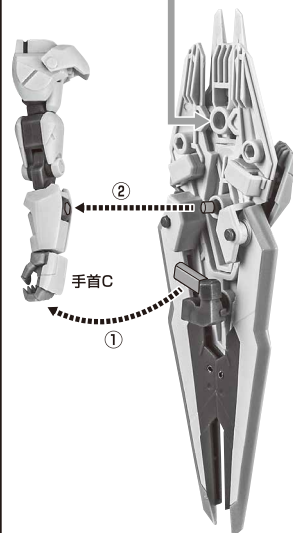

XVX-016 ガンダム・エアリアル ver.A.N.I.M.E.

~ROBOT魂15th ANNIVERSARY~

セット内容

- 取扱説明書(本書) 1枚
- XVX-016 ガンダム・エアリアル 本体 1体
- 交換用手首 8個
- 頭部アンテナ(予備) 1個
- ※ 頭部アンテナ(予備)は本体頭部アンテナと交換することができます。
- ビームサーベル柄 2個
- ビームサーベル刃 2個
- ビームライフル 1個
- ビームエフェクト 1個
- ライフルマウント 1個
- ロングバレルアダプター 1個
- シールドベース 1個
- ガンビットA 2個
- ガンビットB 1個
- ガンビットC 1個
- ガンビットD 左右各1個
- ガンビットE 1個
- ガンビットF 左右各1個
- ガンビットG 2個
- ガンビット支柱 6個
- ガンビット支柱基部 1個
- ガンビットマウント 左右各3個
- ディスプレイジョイント 1個
- 補助棒 1個
- 手首格納デッキ 1個
- 台座/支柱 各1個
- 台座ランナー 1セット
- カットインプレート/台詞プレート 各1枚

本体の可動

ガンビットの装着

※画像のようになります。

※着脱時に
ジョイントピンが
本体に残った場合は、
補助棒で取り外して
ください。

補助棒

シールドの組み立て方

紛失注意!
DO NOT MISPLACE

※補助棒を使って
外すことが
できます。

ガンビットの展開

※台座を組み立て、
本体・ガンビットを取り付けて
ディスプレイすることができます。