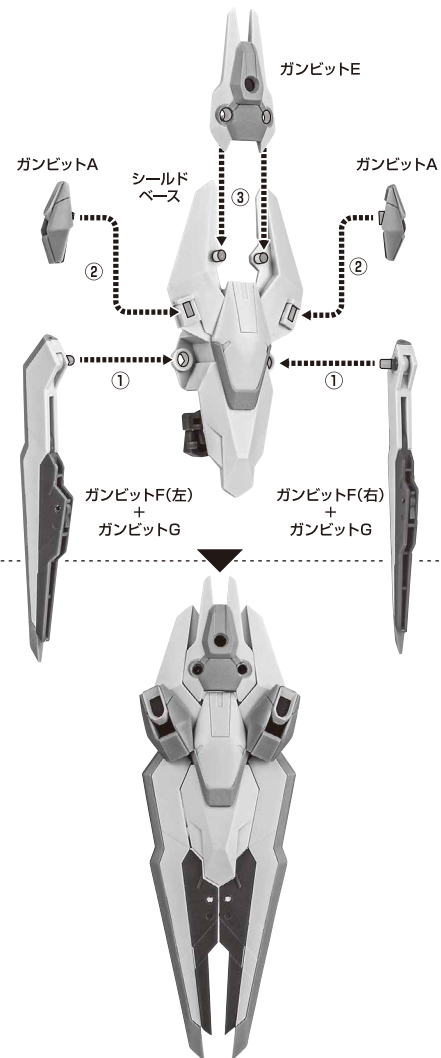

XVX-016 ガンダム・エアリアル ver.A.N.I.M.E.

~ROBOT魂15th ANNIVERSARY~

セット内容

- 取扱説明書(本書) 1枚
- XVX-016 ガンダム・エアリアル 本体 1体
- 交換用手首 8個
- 頭部アンテナ(予備) 1個
- ※ 頭部アンテナ(予備)は本体頭部アンテナと交換することができます。
- ビームサーベル柄 2個
- ビームサーベル刃 2個
- ビームライフル 1個
- ビームエフェクト 1個
- ライフルマウント 1個
- ロングバレルアダプター 1個
- シールドベース 1個
- ガンビットA 2個
- ガンビットB 1個
- ガンビットC 1個
- ガンビットD 左右各1個
- ガンビットE 1個
- ガンビットF 左右各1個
- ガンビットG 2個
- ガンビット支柱 6個
- ガンビット支柱基部 1個
- ガンビットマウント 左右各3個
- ディスプレイジョイント 1個
- 補助棒 1個
- 手首格納デッキ 1個
- 台座/支柱 各1個
- 台座ランナー 1セット
- カットインプレート/台詞プレート 各1枚

■ 本体手首

■ 交換用手首(本体手首とつけかえることができます。)

■ 台座ランナー(1セット)

△ 注意 お買い上げのお客様へ 必ずお読みください。

- 本商品の対象年齢は15才以上です。対象年齢未満のお子様には絶対に与えないでください。
- 小さな部品がありますので、小さなお子様が悪く飲み込まないように注意してください。窒息などの危険があります。
- 尖った部分や鋭い部分がありますので、取扱や保管場所に注意してください。思わぬケガをするおそれがあります。
- 部品はきれいに切り取り、切り取ったあとのクズは捨ててください。

本体の可動

ガンビットの装着

※画像のようになります。

※着脱時に
ジョイントピンが
本体に残った場合は、
補助棒で取り外して
ください。

補助棒

シールドの組み立て方

紛失注意!
DO NOT MISPLACE

※補助棒を使って
外すことが
できます。

ガンビットの展開

※台座を組み立て、
本体・ガンビットを取り付けて
ディスプレイすることができます。