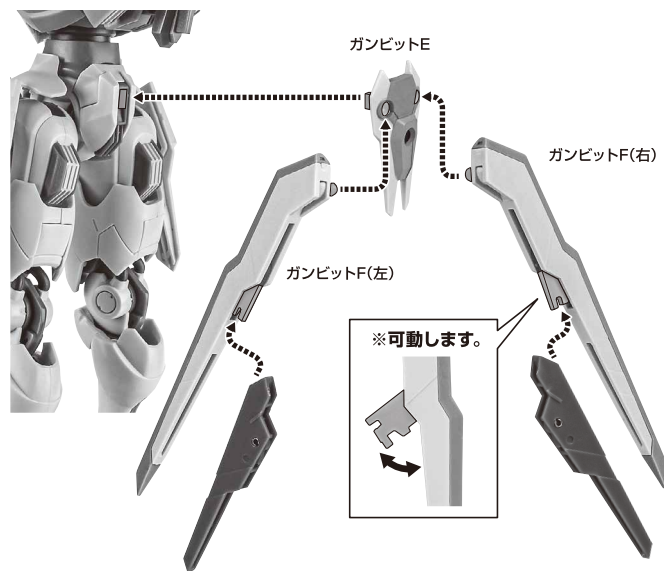

XVX-016 ガンダム・エアリアル ver.A.N.I.M.E.

~ROBOT魂15th ANNIVERSARY~

セット内容

- 取扱説明書(本書) 1枚
- XVX-016 ガンダム・エアリアル 本体 1体
- 交換用手首 8個
- 頭部アンテナ(予備) 1個
- ※ 頭部アンテナ(予備)は本体頭部アンテナと交換することができます。
- ビームサーベル柄 2個
- ビームサーベル刃 2個
- ビームライフル 1個
- ビームエフェクト 1個
- ライフルマウント 1個
- ロングバレルアダプター 1個
- シールドベース 1個
- ガンビットA 2個
- ガンビットB 1個
- ガンビットC 1個
- ガンビットD 左右各1個
- ガンビットE 1個
- ガンビットF 左右各1個
- ガンビットG 2個
- ガンビット支柱 6個
- ガンビット支柱基部 1個
- ガンビットマウント 左右各3個
- ディスプレイジョイント 1個
- 補助棒 1個
- 手首格納デッキ 1個
- 台座/支柱 各1個
- 台座ランナー 1セット
- カットインプレート/台詞プレート 各1枚

本体の可動

ガンビットの装着

※画像のようになります。

※着脱時に
ジョイントピンが
本体に残った場合は、
補助棒で取り外して
ください。

補助棒

シールドの組み立て方

紛失注意!
DO NOT MISPLACE

※補助棒を使って
外すことが
できます。

ガンビットの展開

※台座を組み立て、
本体・ガンビットを取り付けて
ディスプレイすることができます。