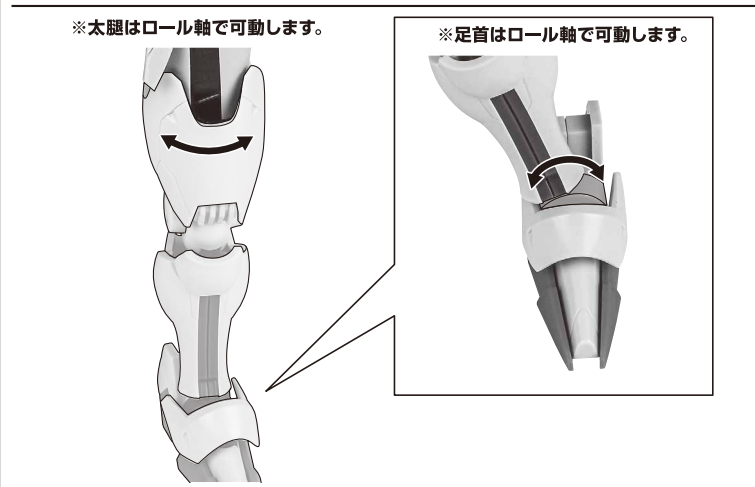

XVX-016 ガンダム・エアリアル ver.A.N.I.M.E.

~ROBOT魂15th ANNIVERSARY~

セット内容

- 取扱説明書(本書) 1枚
- XVX-016 ガンダム・エアリアル 本体 1体
- 交換用手首 8個
- 頭部アンテナ(予備) 1個
- ※ 頭部アンテナ(予備)は本体頭部アンテナと交換することができます。
- ビームサーベル柄 2個
- ビームサーベル刃 2個
- ビームライフル 1個
- ビームエフェクト 1個
- ライフルマウント 1個
- ロングバレルアダプター 1個
- シールドベース 1個
- ガンビットA 2個
- ガンビットB 1個
- ガンビットC 1個
- ガンビットD 左右各1個
- ガンビットE 1個
- ガンビットF 左右各1個
- ガンビットG 2個
- ガンビット支柱 6個
- ガンビット支柱基部 1個
- ガンビットマウント 左右各3個
- ディスプレイジョイント 1個
- 補助棒 1個
- 手首格納デッキ 1個
- 台座/支柱 各1個
- 台座ランナー 1セット
- カットインプレート/台詞プレート 各1枚

〈 使用上の注意 〉

- 本商品は精密に作られています。無理な力を加えたり、落としたりすると破損するおそれがあります。
- 本商品を樹脂製のソファやシート、タイルなどの上に置かないでください。長時間接触していると色移る場合があります。

■ 取扱説明書の画像と商品とは、多少異なりますのでご了承ください。

ディスプレイサポートには別売りの魂STAGEを!⇒

https://tamashiweb.com/special/t_stage/

本体の可動

ガンビットの装着

※画像のようになります。

※着脱時に
ジョイントピンが
本体に残った場合は、
補助棒で取り外して
ください。

補助棒

シールドの組み立て方

紛失注意!
DO NOT MISPLACE

※補助棒を使って
外すことが
できます。