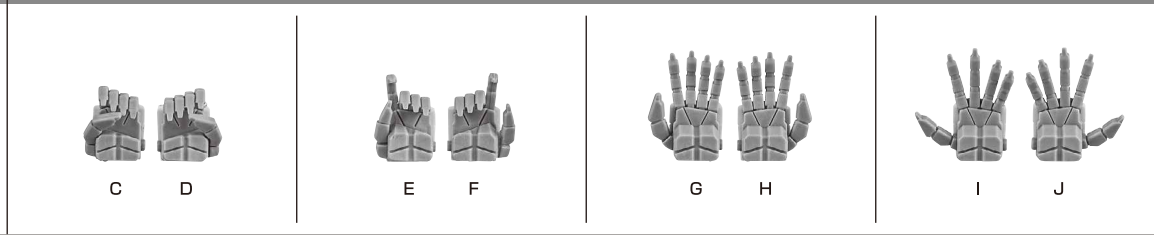

XVX-016 ガンダム・エアリアル ver.A.N.I.M.E.

~ROBOT魂15th ANNIVERSARY~

セット内容

- 取扱説明書(本書) 1枚
- XVX-016 ガンダム・エアリアル 本体 1体
- 交換用手首 8個
- 頭部アンテナ(予備) 1個
- ※ 頭部アンテナ(予備)は本体頭部アンテナと交換することができます。
- ビームサーベル柄 2個
- ビームサーベル刃 2個
- ビームライフル 1個
- ビームエフェクト 1個
- ライフルマウント 1個
- ロングバレルアダプター 1個
- シールドベース 1個
- ガンビットA 2個
- ガンビットB 1個
- ガンビットC 1個
- ガンビットD 左右各1個
- ガンビットE 1個
- ガンビットF 左右各1個
- ガンビットG 2個
- ガンビット支柱 6個
- ガンビット支柱基部 1個
- ガンビットマウント 左右各3個
- ディスプレイジョイント 1個
- 補助棒 1個
- 手首格納デッキ 1個
- 台座/支柱 各1個
- 台座ランナー 1セット
- カットインプレート/台詞プレート 各1枚

■ 本体手首

■ 交換用手首(本体手首とつけかえることができます。)

■ 台座ランナー(1セット)

△ 注意 お買い上げのお客様へ 必ずお読みください。

- 本商品の対象年齢は15才以上です。対象年齢未満のお子様には絶対に与えないでください。
- 小さな部品がありますので、小さなお子様が悪く飲み込まないように注意してください。窒息などの危険があります。
- 尖った部分や鋭い部分がありますので、取扱や保管場所に注意してください。思わぬケガをするおそれがあります。
- 部品はきれいに切り取り、切り取ったあとのクズは捨ててください。

ガンビットの展開

※台座を組み立て、
本体・ガンビットを取り付けて
ディスプレイすることができます。