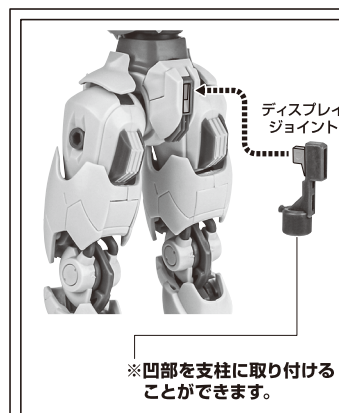

ガンビットの装着

※画像のようになります。

※着脱時に
ジョイントピンが
本体に残った場合は、
補助棒で取り外して
ください。

シールドの組み立て方

紛失注意!
DO NOT MISPLACE

※補助棒を使って
外すことが
できます。

ガンビットの展開

※台座を組み立て、
本体・ガンビットを取り付けて
ディスプレイすることができます。