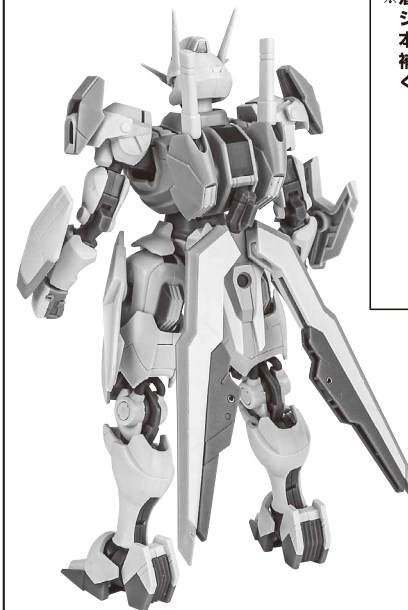

※画像のようになります。