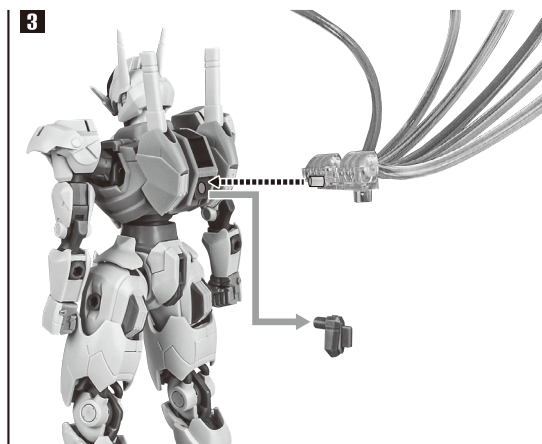

XVX-016 ガンダム・エアリアル ver.A.N.I.M.E.

~ROBOT魂15th ANNIVERSARY~

セット内容

- 取扱説明書(本書) 1枚
- XVX-016 ガンダム・エアリアル 本体 1体
- 交換用手首 8個
- 頭部アンテナ(予備) 1個
- ※ 頭部アンテナ(予備)は本体頭部アンテナと交換することができます。
- ビームサーベル柄 2個
- ビームサーベル刃 2個
- ビームライフル 1個
- ビームエフェクト 1個
- ライフルマウント 1個
- ロングバレルアダプター 1個
- シールドベース 1個
- ガンビットA 2個
- ガンビットB 1個
- ガンビットC 1個
- ガンビットD 左右各1個
- ガンビットE 1個
- ガンビットF 左右各1個
- ガンビットG 2個
- ガンビット支柱 6個
- ガンビット支柱基部 1個
- ガンビットマウント 左右各3個
- ディスプレイジョイント 1個
- 補助棒 1個
- 手首格納デッキ 1個
- 台座/支柱 各1個
- 台座ランナー 1セット
- カットインプレート/台詞プレート 各1枚

本体の可動

ガンビットの装着

※画像のようになります。

※着脱時に
ジョイントピンが
本体に残った場合は、
補助棒で取り外して
ください。

補助棒

シールドの組み立て方

紛失注意!
DO NOT MISPLACE

※補助棒を使って
外すことが
できます。

ガンビットの展開

※台座を組み立て、
本体・ガンビットを取り付けて
ディスプレイすることができます。