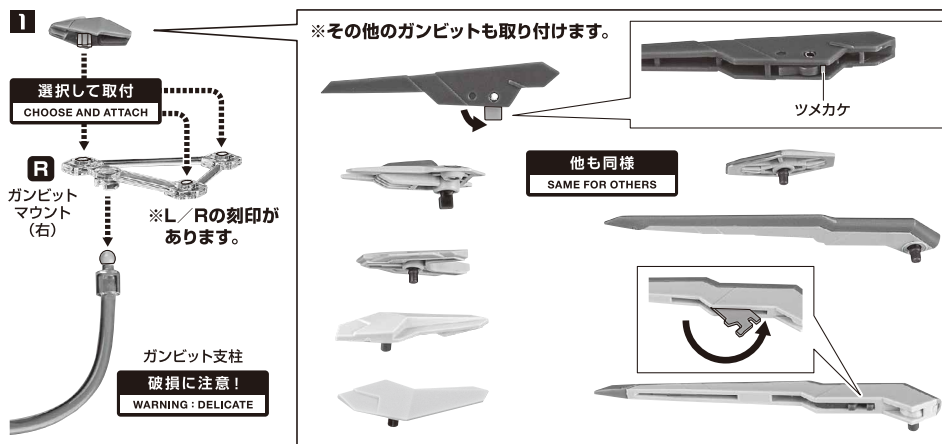

本体の可動

ガンビットの装着

※画像のようになります。

※着脱時に
ジョイントピンが
本体に残った場合は、
補助棒で取り外して
ください。

補助棒

シールドの組み立て方

紛失注意!
DO NOT MISPLACE

※補助棒を使って
外すことが
できます。

ガンビットの展開

※台座を組み立て、
本体・ガンビットを取り付けて
ディスプレイすることができます。