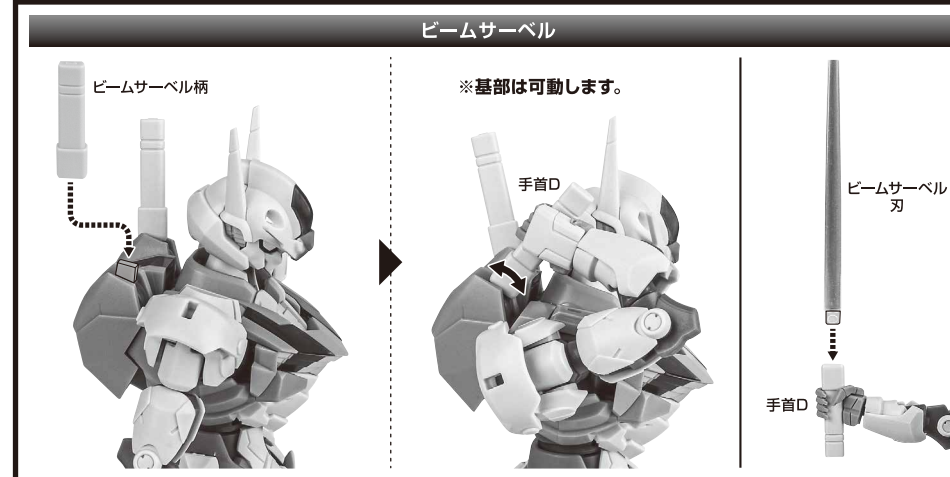

XVX-016 ガンダム・エアリアル ver.A.N.I.M.E.

~ROBOT魂15th ANNIVERSARY~

セット内容

- 取扱説明書(本書) 1枚
- XVX-016 ガンダム・エアリアル 本体 1体
- 交換用手首 8個
- 頭部アンテナ(予備) 1個
- ※ 頭部アンテナ(予備)は本体頭部アンテナと交換することができます。
- ビームサーベル柄 2個
- ビームサーベル刃 2個
- ビームライフル 1個
- ビームエフェクト 1個
- ライフルマウント 1個
- ロングバレルアダプター 1個
- シールドベース 1個
- ガンビットA 2個
- ガンビットB 1個
- ガンビットC 1個
- ガンビットD 左右各1個
- ガンビットE 1個
- ガンビットF 左右各1個
- ガンビットG 2個
- ガンビット支柱 6個
- ガンビット支柱基部 1個
- ガンビットマウント 左右各3個
- ディスプレイジョイント 1個
- 補助棒 1個
- 手首格納デッキ 1個
- 台座/支柱 各1個
- 台座ランナー 1セット
- カットインプレート/台詞プレート 各1枚

■ 本体手首

■ 交換用手首(本体手首とつけかえることができます。)

■ 台座ランナー(1セット)

△ 注意 お買い上げのお客様へ 必ずお読みください。

- 本商品の対象年齢は15才以上です。対象年齢未満のお子様には絶対に与えないでください。
- 小さな部品がありますので、小さなお子様が悪く飲み込まないように注意してください。窒息などの危険があります。
- 尖った部分や鋭い部分がありますので、取扱や保管場所に注意してください。思わぬケガをするおそれがあります。
- 部品はきれいに切り取り、切り取ったあとのクズは捨ててください。

〈 使用上の注意 〉

- 本商品は精密に作られています。無理な力を加えたり、落としたりすると破損するおそれがあります。
- 本商品を樹脂製のソファやシート、タイルなどの上に置かないでください。長時間接触していると色移る場合があります。

■ 取扱説明書の画像と商品とは、多少異なりますのでご了承ください。

ディスプレイサポートには別売りの魂STAGEを!⇒

<https://tamashiweb.com/special/t_stage/>

本体の可動