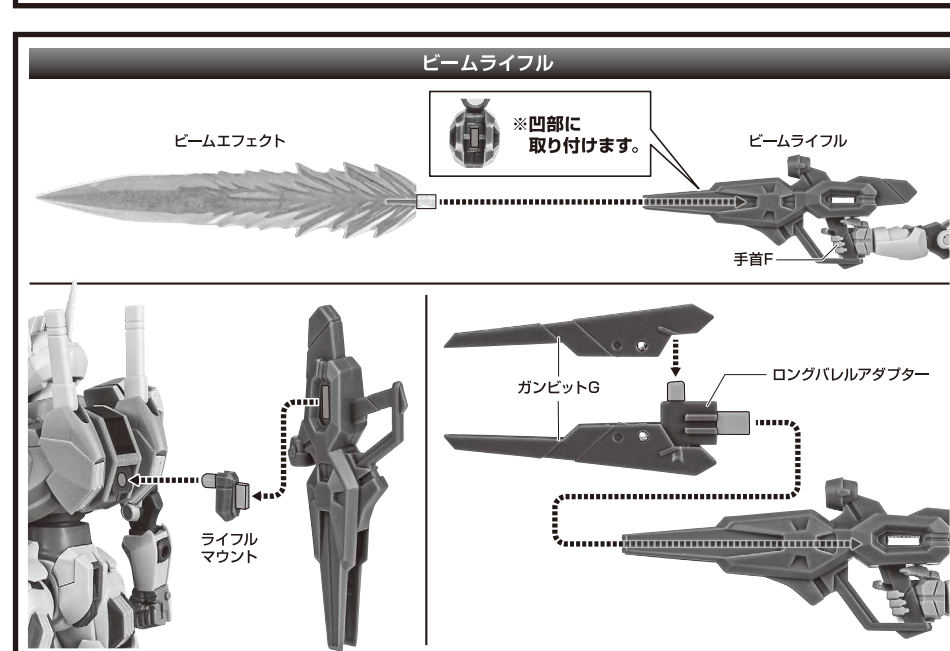

XVX-016 ガンダム・エアリアル ver.A.N.I.M.E.

~ROBOT魂15th ANNIVERSARY~

セット内容

- 取扱説明書(本書) 1枚
- XVX-016 ガンダム・エアリアル 本体 1体
- 交換用手首 8個
- 頭部アンテナ(予備) 1個
- ※ 頭部アンテナ(予備)は本体頭部アンテナと交換することができます。
- ビームサーベル柄 2個
- ビームサーベル刃 2個
- ビームライフル 1個
- ビームエフェクト 1個
- ライフルマウント 1個
- ロングバレルアダプター 1個
- シールドベース 1個
- ガンビットA 2個
- ガンビットB 1個
- ガンビットC 1個
- ガンビットD 左右各1個
- ガンビットE 1個
- ガンビットF 左右各1個
- ガンビットG 2個
- ガンビット支柱 6個
- ガンビット支柱基部 1個
- ガンビットマウント 左右各3個
- ディスプレイジョイント 1個
- 補助棒 1個
- 手首格納デッキ 1個
- 台座/支柱 各1個
- 台座ランナー 1セット
- カットインプレート/台詞プレート 各1枚

本体の可動

ガンビットの装着

※画像のようになります。

※着脱時に
ジョイントピンが
本体に残った場合は、
補助棒で取り外して
ください。

補助棒

シールドの組み立て方

紛失注意!
DO NOT MISPLACE

※補助棒を使って
外すことが
できます。

ガンビットの展開

※台座を組み立て、
本体・ガンビットを取り付けて
ディスプレイすることができます。