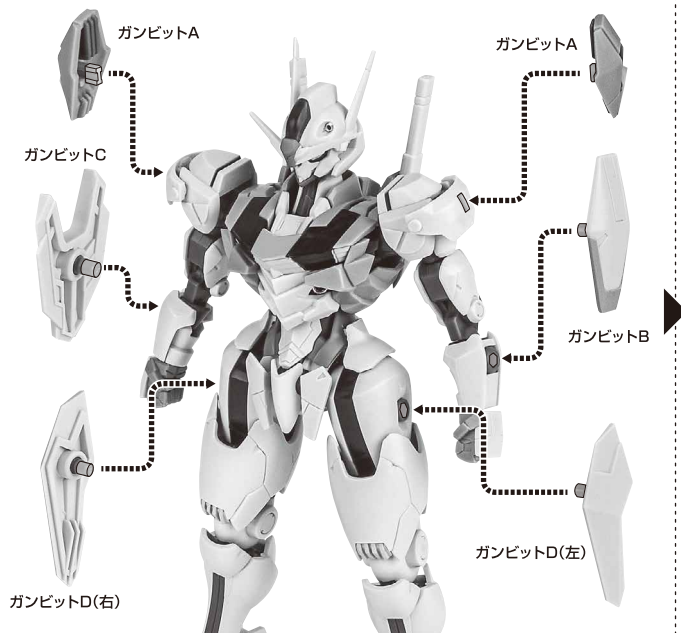

ガンビットの装着

※画像のようになります。

※着脱時に
ジョイントピンが
本体に残った場合は、
補助棒で取り外して
ください。

シールドの組み立て方

紛失注意!
DO NOT MISPLACE

※補助棒を使って
外すことが
できます。

ガンビットの展開

※台座を組み立て、
本体・ガンビットを取り付けて
ディスプレイすることができます。