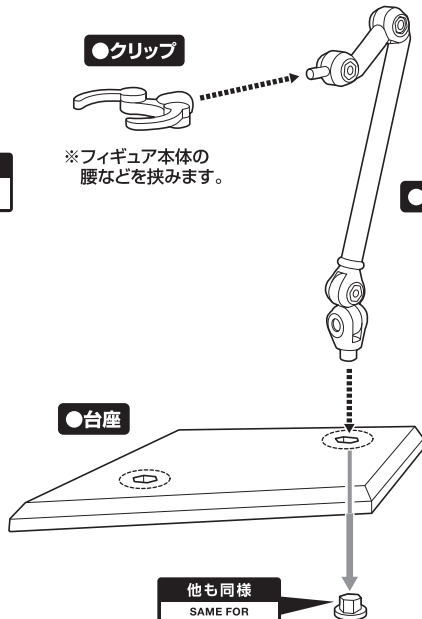

■ 取扱説明書の画像と商品とは、多少異なりますのでご了承ください。
 ■ PRODUCT MAY DIFFER FROM ILLUSTRATION.

矢印一覧 / Arrow List

ディスプレイサポートには別売りの魂STAGEを!⇒

https://tamashiiweb.com/special/t_stage/

●交換用表情パーツ

●交換用手首

●アイドルシート

●フィギュア本体

コスレ注意!
 WARNING:
 MAY RUB OFF

●クリップ

※フィギュア本体の腰などを挟みます。

●支柱

●台座

他も同様
 SAME FOR
 OTHERS

●マイク

コスレ注意!
 WARNING:
 MAY RUB OFF