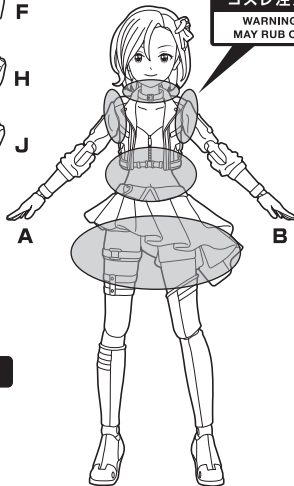

■ 取扱説明書の画像と商品とは、多少異なりますのでご了承ください。
 ■ PRODUCT MAY DIFFER FROM ILLUSTRATION.

矢印一覧 / Arrow List

ディスプレイサポートには別売りの魂STAGEを!⇒

https://tamashiiweb.com/special/t_stage/

●交換用表情パーツ

●交換用手首

●アイドルシート

●フィギュア本体

コスレ注意!
 WARNING:
 MAY RUB OFF

●クリップ

※フィギュア本体の腰などを挟みます。

●支柱

●台座

他も同様
 SAME FOR
 OTHERS

●マイク

コスレ注意!
 WARNING:
 MAY RUB OFF