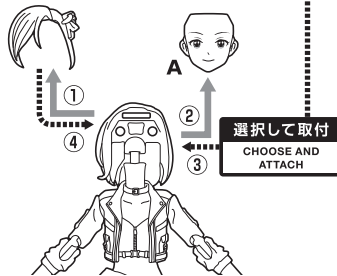

■ 取扱説明書の画像と商品とは、多少異なりますのでご了承ください。
 ■ PRODUCT MAY DIFFER FROM ILLUSTRATION.

矢印一覧 / Arrow List

ディスプレイサポートには別売りの魂STAGEを!⇒

https://tamashiiweb.com/special/t_stage/

●交換用表情パーツ

●交換用手首

●アイドルシート

●フィギュア本体

コスレ注意!
 WARNING:
 MAY RUB OFF

●クリップ

※フィギュア本体の腰などを挟みます。

●支柱

●台座

他も同様
 SAME FOR
 OTHERS

●マイク

コスレ注意!
 WARNING:
 MAY RUB OFF