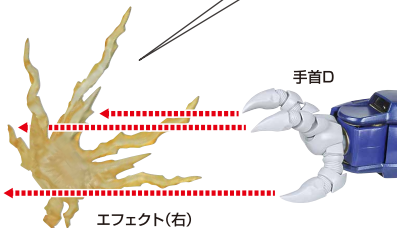

※肘下を曲げると
運動して可動します。

※肩前アーマーが開きます。

※本体手首は可動します。

破損に注意!

WARNING: DELICATE

※装甲が運動して可動します。

※スネの下部ブロックが
回転します。

武装

登竜剣

エフェクト

※すき間に
指を入れます。

エフェクト(右)
内側

手首D

エフェクト(右)