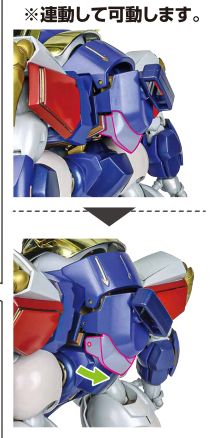

RYUJINMARU

ディスプレイ

転倒注意!
WARNING: TUMBLE

本体の可動

※襟アーマーを開くと、うなじアーマーを逃がすことができます。

※胸を起すと、背中アーマーが運動します。

※運動して可動します。

※肘上を曲げると
運動して
可動します。

※肘下を曲げると
運動して可動します。

※肩前アーマーが開きます。

※本体手首は可動します。

破損に注意!

WARNING: DELICATE

※装甲が運動して可動します。

※スネの下部ブロックが
回転します。

武装