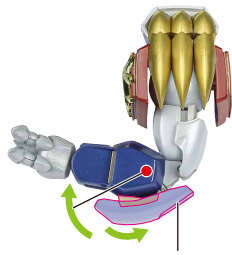

RYUJINMARU

ディスプレイ

転倒注意!
WARNING: TUMBLE

本体の可動

※襟アーマーを開くと、うなじアーマーを逃がすことができます。

※胸を起すと、背中アーマーが運動します。

※運動して可動します。

※肘上を曲げると
運動して
可動します。

※肘下を曲げると
運動して可動します。

※肩前アーマーが開きます。

※本体手首は可動します。

破損に注意!

WARNING: DELICATE

※装甲が運動して可動します。

※スネの下部ブロックが
回転します。

武装