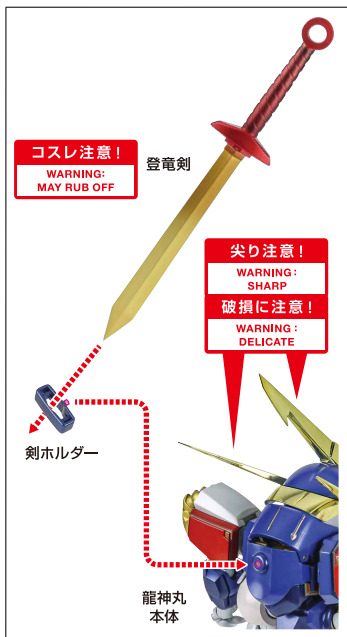

矢印一覧
Arrow List

取り付けます。
Attachable

取り外します。
Removable

可動します。
Movable

■ 取扱説明書の画像と商品とは、多少異なりますのでご了承ください。

ディスプレイサポートには
別売りの魂STAGEを!⇒

https://tamashiweb.com/special/t_stage/

注意

RYUJINMARU

ディスプレイ

転倒注意!
WARNING: TUMBLE

本体の可動

※襟アーマーを開くと、うなじアーマーを逃がすことができます。

※胸を起すと、背中アーマーが運動します。

※運動して可動します。

※肘上を曲げると
運動して
可動します。