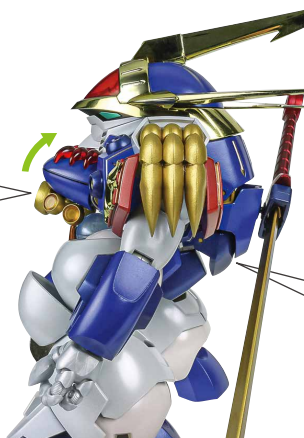

RYUJINMARU

ディスプレイ

転倒注意!
WARNING: TUMBLE

本体の可動

※襟アーマーを開くと、うなじアーマーを逃がすことができます。

※胸を起すと、背中アーマーが運動します。

※運動して可動します。

※肘上を曲げると
運動して
可動します。

※肘下を曲げると
運動して可動します。

※肩前アーマーが開きます。

※本体手首は可動します。

破損に注意!

WARNING: DELICATE

※装甲が運動して可動します。

※スネの下部ブロックが
回転します。

武装