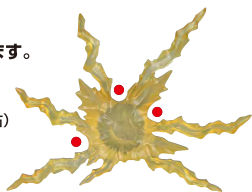

エフェクト

※すき間に
指を入れます。

エフェクト(右)
内側