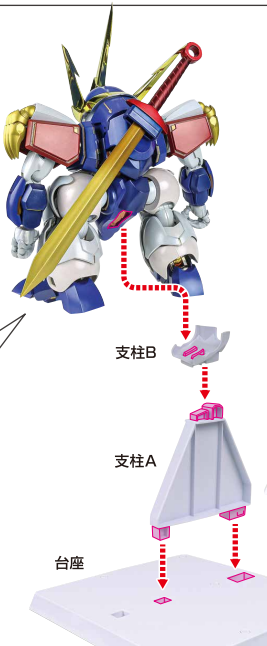

矢印一覧
Arrow List

取り付けます。
Attachable

取り外します。
Removable

可動します。
Movable

■ 取扱説明書の画像と商品とは、多少異なりますのでご了承ください。

ディスプレイサポートには
別売りの魂STAGEを!⇒

https://tamashiweb.com/special/t_stage/

注意

RYUJINMARU

ディスプレイ

転倒注意!
WARNING: TUMBLE

本体の可動

※襟アーマーを開くと、うなじアーマーを逃がすことができます。

※胸を起すと、背中アーマーが運動します。

※運動して可動します。

※肘上を曲げると
運動して
可動します。