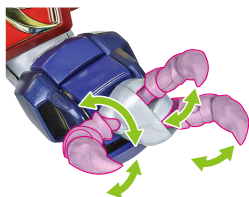

RYUJINMARU

ディスプレイ

転倒注意!
WARNING: TUMBLE

本体の可動

※襟アーマーを開くと、うなじアーマーを逃がすことができます。

※胸を起すと、背中アーマーが運動します。

※運動して可動します。

※肘上を曲げると
運動して
可動します。

※肘下を曲げると
運動して可動します。

※肩前アーマーが開きます。

※本体手首は可動します。

破損に注意!

WARNING: DELICATE

※装甲が運動して可動します。

※スネの下部ブロックが
回転します。

武装