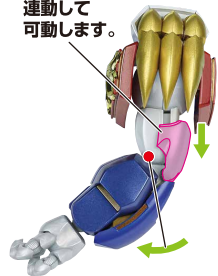

RYUJINMARU

ディスプレイ

転倒注意!
WARNING: TUMBLE

本体の可動

※襟アーマーを開くと、うなじアーマーを逃がすことができます。

※胸を起すと、背中アーマーが運動します。

※運動して可動します。

※肘上を曲げると
運動して
可動します。

※肘下を曲げると
運動して可動します。

※肩前アーマーが開きます。

※本体手首は可動します。

破損に注意!

WARNING: DELICATE

※装甲が運動して可動します。

※スネの下部ブロックが
回転します。

武装