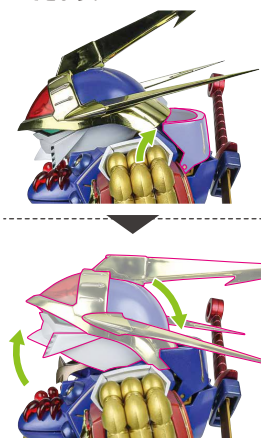

RYUJINMARU

ディスプレイ

転倒注意!
WARNING: TUMBLE

本体の可動

※襟アーマーを開くと、うなじアーマーを逃がすことができます。

※胸を起すと、背中アーマーが運動します。

※運動して可動します。

※肘上を曲げると
運動して
可動します。

※肘下を曲げると
運動して可動します。

※肩前アーマーが開きます。

※本体手首は可動します。

破損に注意!

WARNING: DELICATE

※装甲が運動して可動します。

※スネの下部ブロックが
回転します。

武装