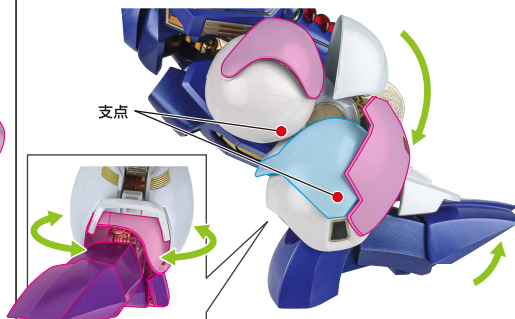

RYUJINMARU

ディスプレイ

転倒注意!
WARNING: TUMBLE

本体の可動

※襟アーマーを開くと、うなじアーマーを逃がすことができます。

※胸を起すと、背中アーマーが運動します。

※運動して可動します。

※肘上を曲げると
運動して
可動します。

※肘下を曲げると
運動して可動します。

※肩前アーマーが開きます。

※本体手首は可動します。

破損に注意!

WARNING: DELICATE

※装甲が運動して可動します。

※スネの下部ブロックが
回転します。

武装

登竜剣

エフェクト

※すき間に
指を入れます。

エフェクト(右)
内側

手首D

エフェクト(右)