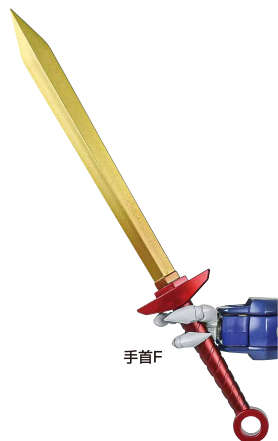

※肘上を曲げると
運動して
可動します。

※肘下を曲げると
運動して可動します。

※肩前アーマーが開きます。

※本体手首は可動します。

破損に注意!

WARNING: DELICATE

※装甲が運動して可動します。

※スネの下部ブロックが
回転します。

武装

登竜剣

エフェクト

※すき間に
指を入れます。

エフェクト(右)
内側

手首D

エフェクト(右)