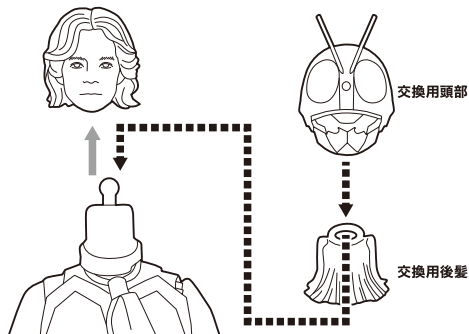

## 矢印一覧 Arrow List

ディスプレイサポートには別売りの魂STAGEを!⇒

[https://tamashii.jp/special/t\\_stage/](https://tamashii.jp/special/t_stage/)

## 頭部の交換

**破損に注意!**

WARNING : DELICATE

マフラー基部は回転します。

※マフラーを持って強く動かしたり、  
曲げすぎると破損する恐れがあります。