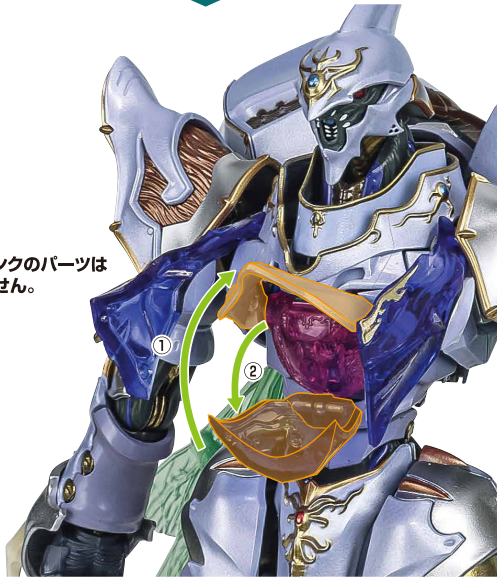

2

本体の可動

※首が中央から上スライドして、
上を向けます。

※腕を前スイングすると
装甲が運動して開きます。

※羽を畳むことが
できます。

※それぞれひねり軸があるので、
外装同士が干渉しないよう
位置を調整して曲げてください。

※少しだけ
前後可動
します。

※ふくらはぎの
フィンが開きます。

※前腕の装甲を開くと、
手首をより深く曲げられます。

※開脚すると
内部装甲が出ます。

※少しだけ伸ばして
ひねり可動すること
ができます。

▶コクピットハッチ

破損に注意!

WARNING:
DELICATE

▶オーラ・コンバーター

※内部の
クリアピンクのパーツは
開閉しません。

コスレ注意!
WARNING:MAY RUB OFF

鞘

オーラ・ソードの懸架

ディスプレイ

※支柱は3箇所のロックを解除することで各部を可動させることができます。

支柱の可動