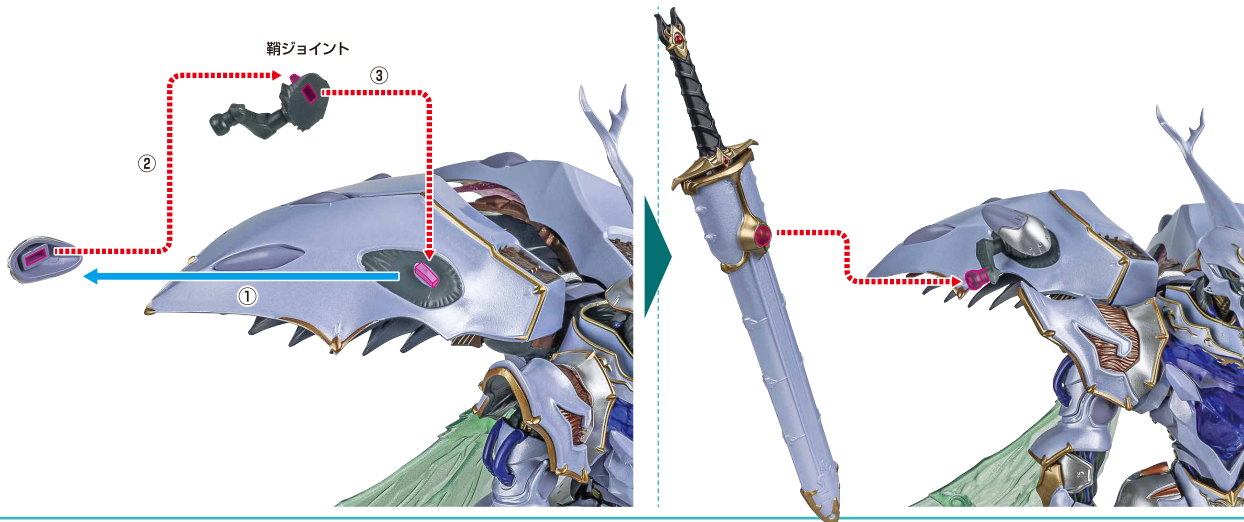

2

本体の可動

※首が中央から上スライドして、
上を向けます。

※腕を前スイングすると
装甲が運動して開きます。

※羽を畳むことが
できます。

※それぞれひねり軸があるので、
外装同士が干渉しないよう
位置を調整して曲げてください。

※少しだけ
前後可動
します。

※ふくらはぎの
フィンが開きます。

コスレ注意!
WARNING:MAY RUB OFF

鞘

オーラ・ソードの懸架

ディスプレイ

※支柱は3箇所のロックを解除することで各部を可動させることができます。

支柱の可動