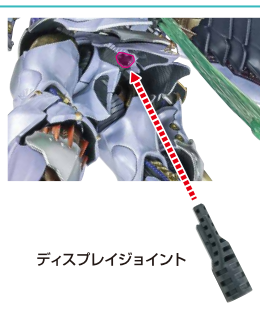

コスレ注意!
WARNING:MAY RUB OFF

鞘

オーラ・ソードの懸架

ディスプレイ

※支柱は3箇所のロックを解除することで各部を可動させることができます。

支柱の可動