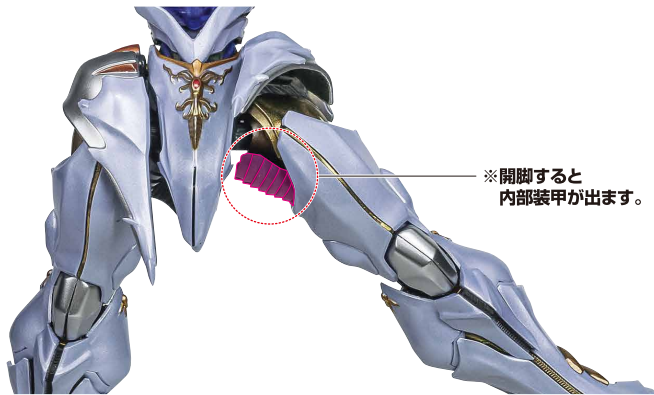

矢印一覧
Arrow List

取り付けます。
Attachable

取り外します。
Removable

可動します。
Movable

ディスプレイサポートには別売りの魂STAGEを!⇒

https://tamashiweb.com/special/t_stage/

本体の組み立て方

1

2

本体の可動

※首が中央から上スライドして、
上を向けます。

※腕を前スイングすると
装甲が運動して開きます。

※羽を畳むことが
できます。

※それぞれひねり軸があるので、
外装同士が干渉しないよう
位置を調整して曲げてください。

※少しだけ
前後可動
します。

※ふくらはぎの
フィンが開きます。

※前腕の装甲を開くと、
手首をより深く曲げられます。

※開脚すると
内部装甲が出ます。

※少しだけ伸ばして
ひねり可動すること
ができます。

▶コクピットハッチ

破損に注意!

WARNING:
DELICATE

▶オーラ・コンバーター

※内部の
クリアピンクのパーツは
開閉しません。