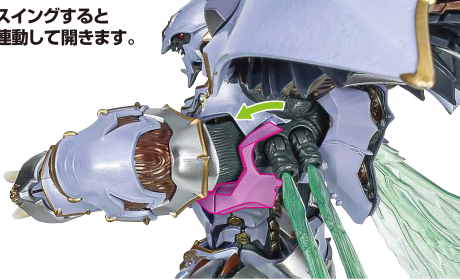

矢印一覧
Arrow List

取り付けます。
Attachable

取り外します。
Removable

可動します。
Movable

ディスプレイサポートには別売りの魂STAGEを!⇒

https://tamashiweb.com/special/t_stage/

本体の組み立て方

1

2

本体の可動

※首が中央から上スライドして、
上を向けます。

※腕を前スイングすると
装甲が運動して開きます。

※羽を畳むことが
できます。

※それぞれひねり軸があるので、
外装同士が干渉しないよう
位置を調整して曲げてください。

※少しだけ
前後可動
します。

※ふくらはぎの
フィンが開きます。