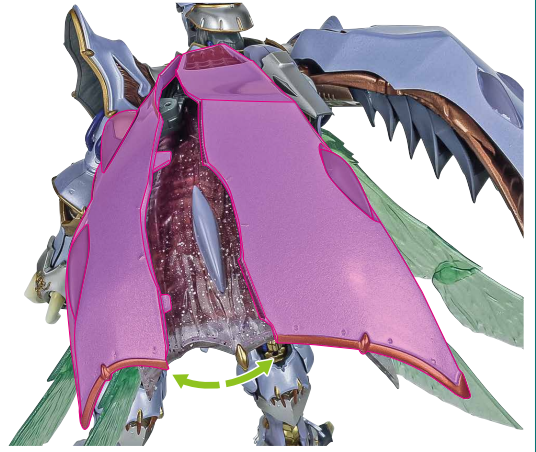

▶オーラ・コンバーター