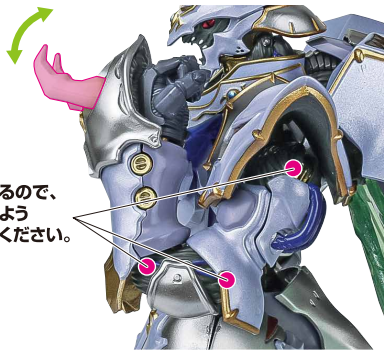

矢印一覧
Arrow List

取り付けます。
Attachable

取り外します。
Removable

可動します。
Movable

ディスプレイサポートには別売りの魂STAGEを!⇒

https://tamashiweb.com/special/t_stage/

本体の組み立て方

1

2

本体の可動

※首が中央から上スライドして、
上を向けます。

※腕を前スイングすると
装甲が運動して開きます。

※羽を畳むことが
できます。

※それぞれひねり軸があるので、
外装同士が干渉しないよう
位置を調整して曲げてください。

※少しだけ
前後可動
します。

※ふくらはぎの
フィンが開きます。

※前腕の装甲を開くと、
手首をより深く曲げられます。

※開脚すると
内部装甲が出ます。

※少しだけ伸ばして
ひねり可動すること
ができます。

▶コクピットハッチ

破損に注意!

WARNING:
DELICATE

▶オーラ・コンバーター

※内部の
クリアピンクのパーツは
開閉しません。