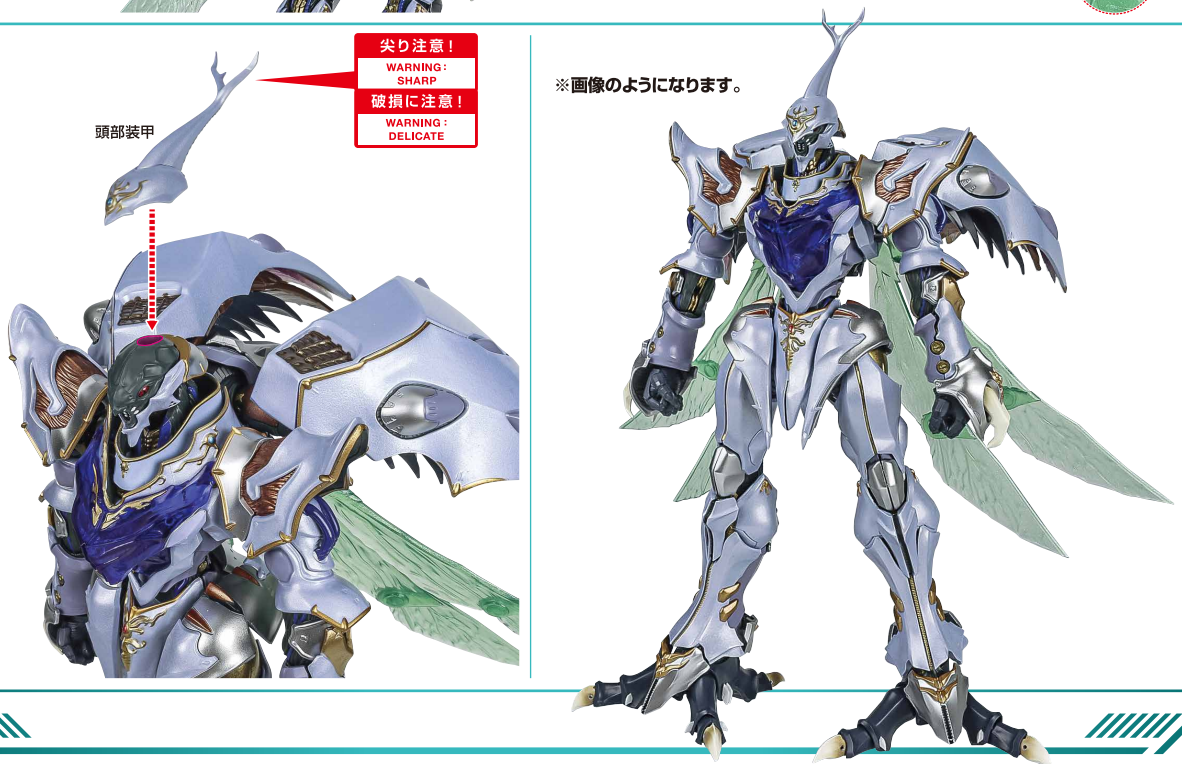

2

本体の可動

※首が中央から上スライドして、
上を向けます。

※腕を前スイングすると
装甲が運動して開きます。

※羽を畳むことが
できます。

※それぞれひねり軸があるので、
外装同士が干渉しないよう
位置を調整して曲げてください。

※少しだけ
前後可動
します。

※ふくらはぎの
フィンが開きます。