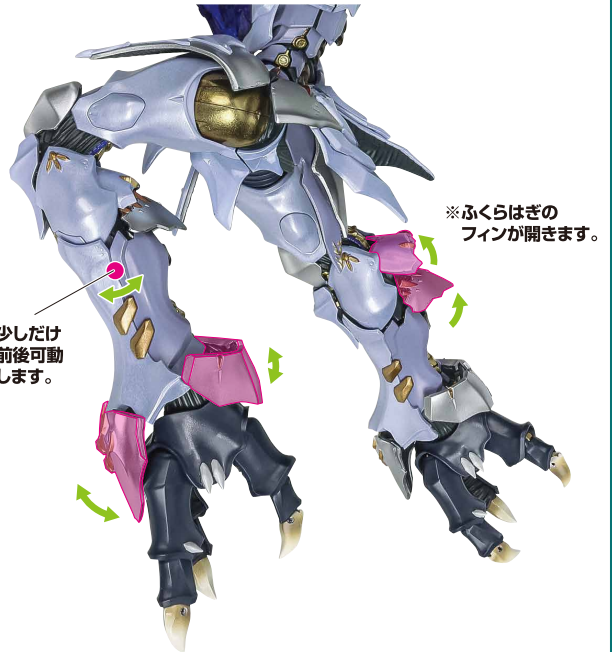

2

本体の可動

※首が中央から上スライドして、
上を向けます。

※腕を前スイングすると
装甲が運動して開きます。

※羽を畳むことが
できます。

※それぞれひねり軸があるので、
外装同士が干渉しないよう
位置を調整して曲げてください。

※少しだけ
前後可動
します。

※ふくらはぎの
フィンが開きます。