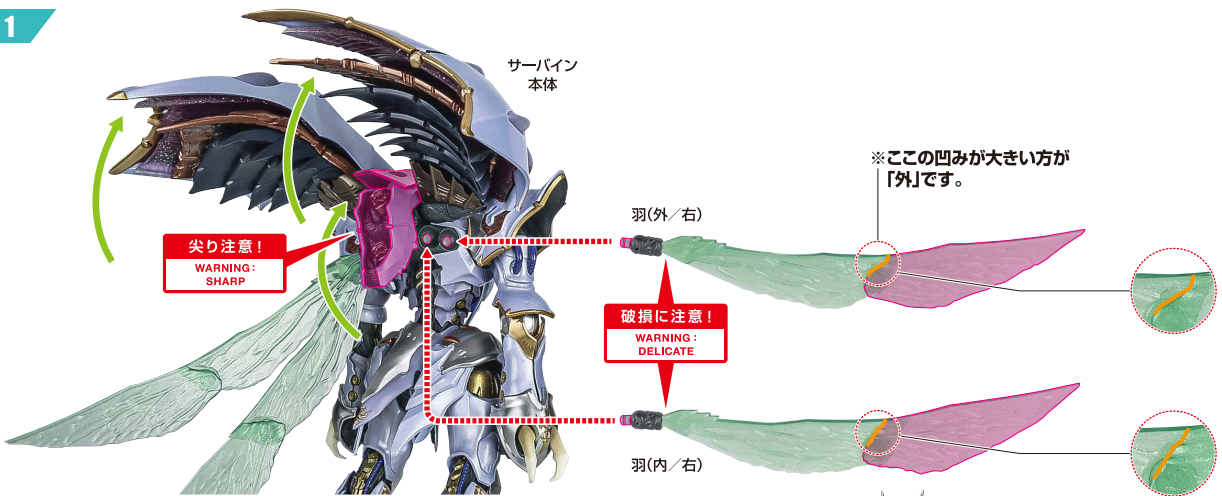

矢印一覧
Arrow List

取り付けます。
Attachable

取り外します。
Removable

可動します。
Movable

ディスプレイサポートには別売りの魂STAGEを!⇒

https://tamashiweb.com/special/t_stage/

本体の組み立て方

1

2

本体の可動

※首が中央から上スライドして、
上を向けます。

※腕を前スイングすると
装甲が運動して開きます。

※羽を畳むことが
できます。

※それぞれひねり軸があるので、
外装同士が干渉しないよう
位置を調整して曲げてください。

※少しだけ
前後可動
します。

※ふくらはぎの
フィンが開きます。