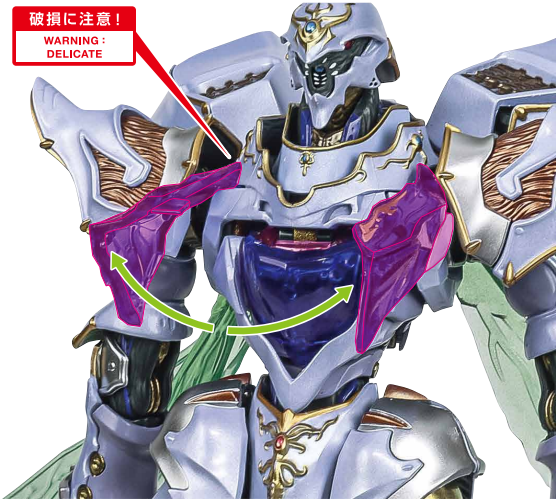

2

本体の可動

※首が中央から上スライドして、
上を向けます。

※腕を前スイングすると
装甲が運動して開きます。

※羽を畳むことが
できます。

※それぞれひねり軸があるので、
外装同士が干渉しないよう
位置を調整して曲げてください。

※少しだけ
前後可動
します。

※ふくらはぎの
フィンが開きます。

※前腕の装甲を開くと、
手首をより深く曲げられます。

※開脚すると
内部装甲が出ます。

※少しだけ伸ばして
ひねり可動すること
ができます。

▶コクピットハッチ

破損に注意!

WARNING:
DELICATE

▶オーラ・コンバーター

※内部の
クリアピンクのパーツは
開閉しません。