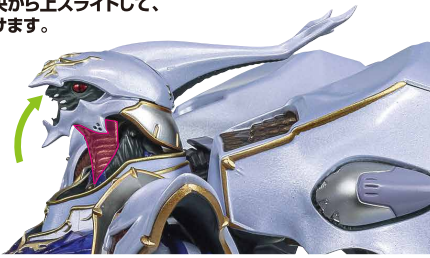

矢印一覧
Arrow List

取り付けます。
Attachable

取り外します。
Removable

可動します。
Movable

ディスプレイサポートには別売りの魂STAGEを!⇒

https://tamashiweb.com/special/t_stage/

本体の組み立て方

1

2

本体の可動

※首が中央から上スライドして、
上を向けます。

※腕を前スイングすると
装甲が運動して開きます。

※羽を畳むことが
できます。

※それぞれひねり軸があるので、
外装同士が干渉しないよう
位置を調整して曲げてください。

※少しだけ
前後可動
します。

※ふくらはぎの
フィンが開きます。