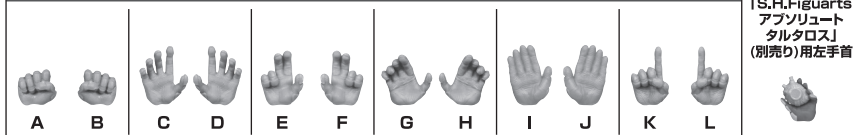

- 本商品は精密に作られています。無理な力を加えたり、落としたりすると破損するおそれがあります。
- 本商品を樹脂製のソファやシート、タイルなどの上に置かないでください。長時間接触していると色が移る場合があります。

セット内容

- 取扱説明書(本書)..... 1枚
- 「S.H.Figuarts アブソリュートタルタロス」
- アブソリュートディアボロ 本体 1体 (別売り)用左手首..... 1個
- 交換用手首..... 10個

■ 本体手首

■ 交換用手首(本体手首とつけかえることができます。)

「S.H.Figuarts
アブソリュート
タルタロス」
(別売り)用左手首

矢印一覧 / Arrow List

- ← Attachable 取り付けます。
- ← Removable 取り外します。
- ← Movable 可動します。

■ 取扱説明書の画像と商品とは、多少異なりますのでご了承ください。

ディスプレイサポートには
別売りの魂STAGEを!⇒