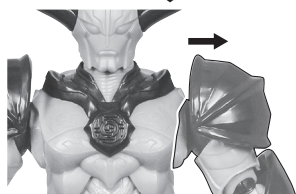

可動時の注意

尖り注意!

WARNING: SHARP

アプソリュートディアポロ
本体

コスレ注意!

WARNING: MAY RUB OFF

※軟質パーツは
曲げたままにしないで
ください。

※引き出して可動域を拡大できます。