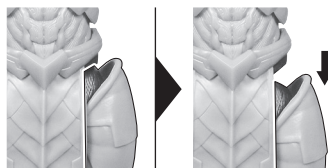

可動時の注意

尖り注意!

WARNING: SHARP

アプソリュートディアポロ
本体

コスレ注意!

WARNING: MAY RUB OFF

※軟質パーツは
曲げたままにしないで
ください。

※引き出して可動域を拡大できます。

※股関節を動かすときは、干渉しないよう
基部を下にスライドさせてから動かして
ください。

手甲の交換

※手首を交換する際は、手甲(裏面にL/Rの
刻印があります。)を付け替えてください。

本体右腕

破損に注意!

WARNING: DELICATE

紛失注意!

DO NOT MISPLACE

手甲(R)

【裏面】

R

手甲(R)

手甲(L)

「S.H.Figuarts アプソリュートタルタロス」 (別売り)用左手首

アプソリュート
タルタロス
本体左腕

別売り