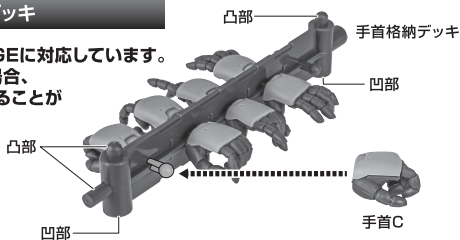

矢印一覧 Arrow List
 取り付けます。 Attachable
 取り外します。 Removable
 可動します。 Movable

取扱説明書の画像と商品とは、多少異なりますのでご了承ください。
 ディスプレイサポートには別売りの魂STAGEを!⇒

https://tamashiiweb.com/special/t_stage/

セット内容

- 取扱説明書(本書) 1枚
- MS-06F-2 ザクⅡ F2型(測距手用) 本体 1体
- 交換用手首 8個
- 銃床型測距機 1個
- ガトリング・シールド 1個
- ガトリング・シールドアダプター 1個
- ラケーテン・ガルデン 左右各1個
- ザメル砲座 1個
- ザメル砲座ジョイント 左右各1個

- 頭部アンテナ(予備) 1個
 - 手首格納デッキ 1個
- ※ 頭部アンテナ(予備)は本体頭部アンテナと交換することができます。

| ■ 本体手首 | | ■ 交換用手首(本体手首とつけかえることができます。) | | | |
|---|---|---|---|--|---|
|  |  |  |  |  |  |
| 握り手首 | | 武器用手首 | | | |
|  |  |  |  | | |
| 開き手首 | | | | | |

本体の可動

MS-06F-2 ザクⅡ F2型(測距手用) 本体

モノアイの可動

ディスプレイ

銃床型測距機

破損に注意!

WARNING: DELICATE

※無理に曲げると芯材が折れることがあります。

手首格納デッキ

※凹部は、別売りの魂STAGEに対応しています。(本パーツが複数個ある場合、凸部と凹部を組み合わせることができます)

他も同様

SAME FOR OTHERS

ガトリング・シールド

※画像のように組み付けて腕に装着します。

※分離することができます。

ザメル砲座