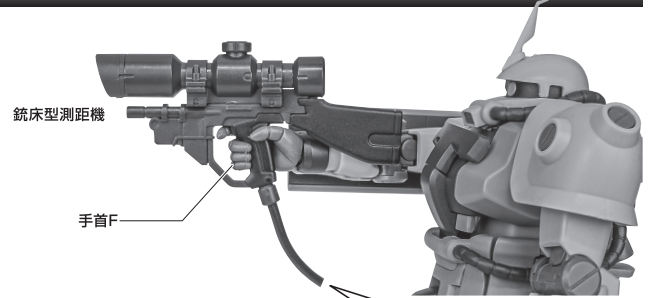

- 頭部アンテナ(予備) 1個
 - 手首格納デッキ 1個
- ※ 頭部アンテナ(予備)は本体頭部アンテナと交換することができます。

| ■ 本体手首 | | ■ 交換用手首(本体手首とつけかえることができます。) | | | |
|---|---|---|---|--|---|
|  |  |  |  |  |  |
| 握り手首 | | 武器用手首 | | | |
|  |  |  |  | | |
| 開き手首 | | | | | |

本体の可動

MS-06F-2 ザクⅡ F2型(測距手用) 本体

モノアイの可動

ディスプレイ

銃床型測距機

破損に注意!

WARNING: DELICATE

※無理に曲げると芯材が折れることがあります。

手首格納デッキ

※凹部は、別売りの魂STAGEに対応しています。(本パーツが複数個ある場合、凸部と凹部を組み合わせることができます)

他も同様

SAME FOR OTHERS

ガトリング・シールド

※画像のように組み付けて腕に装着します。

※分離することができます。

ザメル砲座