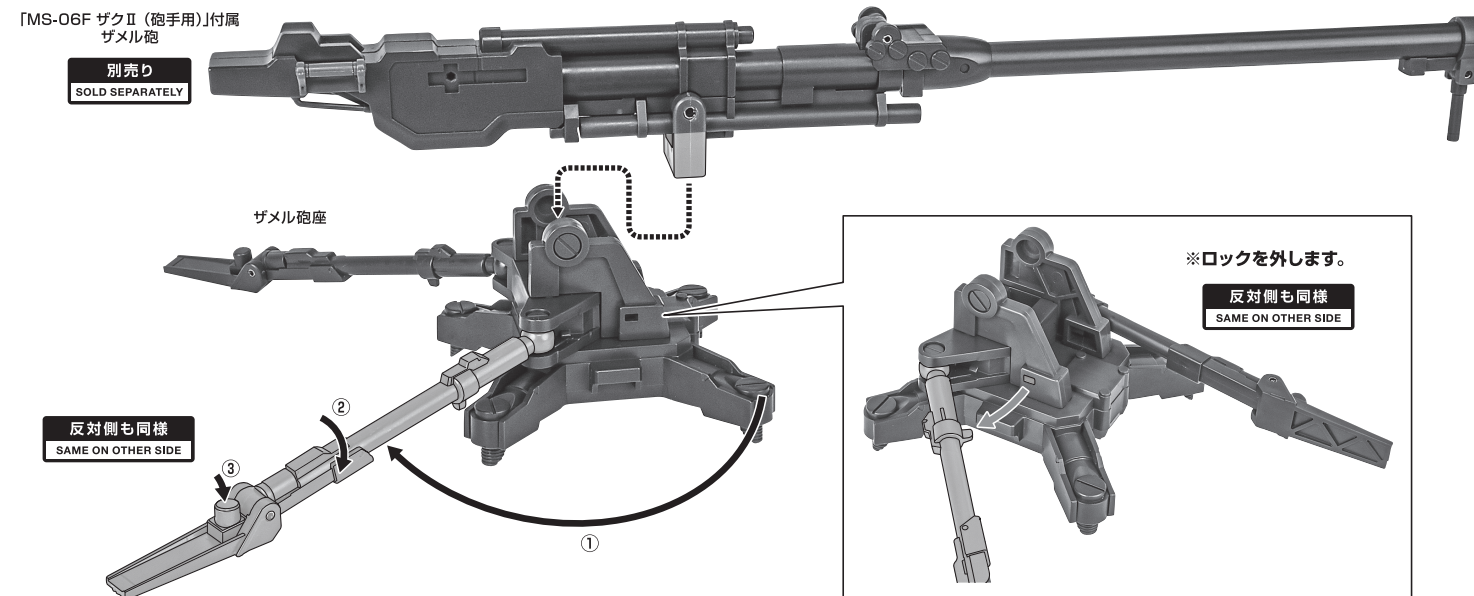

本体の可動

MS-06F-2 ザクⅡ F2型(測距手用) 本体

モノアイの可動

ディスプレイ

銃床型測距機

破損に注意!

WARNING: DELICATE

※無理に曲げると芯材が折れることがあります。

手首格納デッキ

※凹部は、別売りの魂STAGEに対応しています。(本パーツが複数個ある場合、凸部と凹部を組み合わせることができます)

他も同様

SAME FOR OTHERS

ガトリング・シールド

※画像のように組み付けて腕に装着します。

※分離することができます。

ザメル砲座

ザメル砲座の展開

※別売りの「MS-06F ザクII (砲手用)」(魂ウェブ商店アイテム・受注終了)付属のザメル砲を乗せることができます。

「MS-06F ザクII (砲手用)」付属
ザメル砲

別売り
SOLD SEPARATELY

ザメル砲座

反対側も同様
SAME ON OTHER SIDE

※ロックを外します。

反対側も同様
SAME ON OTHER SIDE