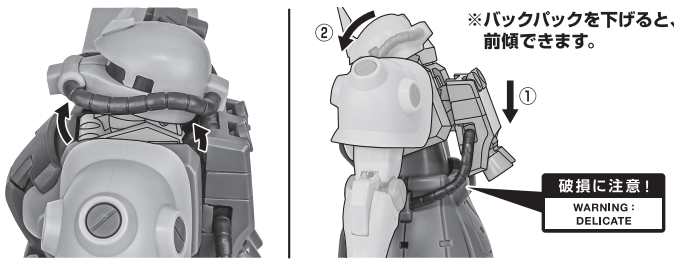

矢印一覧 Arrow List
 取り付けます。 Attachable
 取り外します。 Removable
 可動します。 Movable

取扱説明書の画像と商品とは、多少異なりますのでご了承ください。
 ディスプレイサポートには別売りの魂STAGEを!⇒

https://tamashiiweb.com/special/t_stage/

セット内容

- 取扱説明書(本書) 1枚
- MS-06F-2 ザクⅡ F2型(測距手用) 本体 1体
- 交換用手首 8個
- 銃床型測距機 1個
- ガトリング・シールド 1個
- ガトリング・シールドアダプター 1個
- ラケーテン・ガルデン 左右各1個
- ザメル砲座 1個
- ザメル砲座ジョイント 左右各1個

- 頭部アンテナ(予備) 1個
 - 手首格納デッキ 1個
- ※ 頭部アンテナ(予備)は本体頭部アンテナと交換することができます。

| ■ 本体手首 | | ■ 交換用手首(本体手首とつけかえることができます。) | | | |
|---|---|---|---|--|---|
|  |  |  |  |  |  |
| 握り手首 | | 武器用手首 | | | |
|  |  |  |  | | |
| 開き手首 | | | | | |

本体の可動

MS-06F-2 ザクⅡ F2型(測距手用) 本体

モノアイの可動

ディスプレイ

銃床型測距機

破損に注意!

WARNING: DELICATE

※無理に曲げると芯材が折れることがあります。

手首格納デッキ

※凹部は、別売りの魂STAGEに対応しています。(本パーツが複数個ある場合、凸部と凹部を組み合わせることができます)

他も同様

SAME FOR OTHERS

ガトリング・シールド

※画像のように組み付けて腕に装着します。

※分離することができます。

ザメル砲座