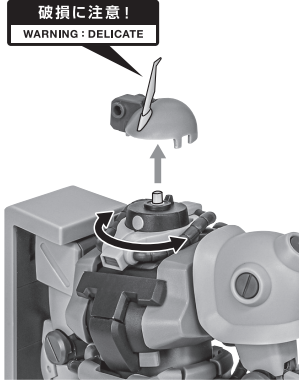

矢印一覧 Arrow List
 取り付けます。 Attachable
 取り外します。 Removable
 可動します。 Movable

取扱説明書の画像と商品とは、多少異なりますのでご了承ください。
 ディスプレイサポートには別売りの魂STAGEを!⇒

https://tamashiiweb.com/special/t_stage/

セット内容

- 取扱説明書(本書) 1枚
- MS-06F-2 ザクⅡ F2型(測距手用) 本体 1体
- 交換用手首 8個
- 銃床型測距機 1個
- ガトリング・シールド 1個
- ガトリング・シールドアダプター 1個
- ラケーテン・ガルデン 左右各1個
- ザメル砲座 1個
- ザメル砲座ジョイント 左右各1個

- 頭部アンテナ(予備) 1個
 - 手首格納デッキ 1個
- ※ 頭部アンテナ(予備)は本体頭部アンテナと交換することができます。

| ■ 本体手首 | | ■ 交換用手首(本体手首とつけかえることができます。) | | | |
|---|---|---|---|--|---|
|  |  |  |  |  |  |
| 握り手首 | | 武器用手首 | | | |
|  |  |  |  | | |
| 開き手首 | | | | | |

本体の可動

MS-06F-2 ザクⅡ F2型(測距手用) 本体

モノアイの可動

ディスプレイ

銃床型測距機

破損に注意!

WARNING: DELICATE

※無理に曲げると芯材が折れることがあります。

手首格納デッキ

※凹部は、別売りの魂STAGEに対応しています。(本パーツが複数個ある場合、凸部と凹部を組み合わせることができます)

他も同様

SAME FOR OTHERS

ガトリング・シールド

※画像のように組み付けて腕に装着します。

※分離することができます。

ザメル砲座