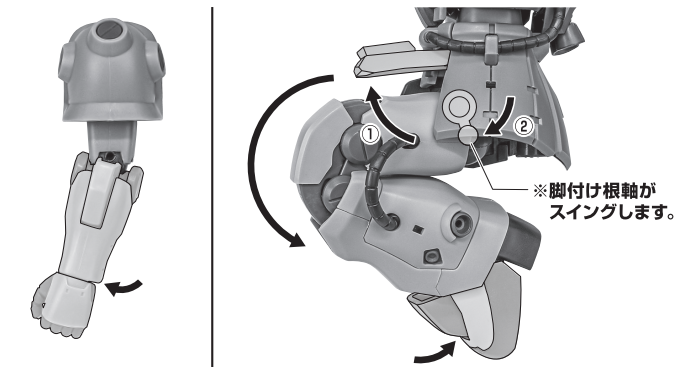

矢印一覧 Arrow List
 取り付けます。 Attachable
 取り外します。 Removable
 可動します。 Movable

取扱説明書の画像と商品とは、多少異なりますのでご了承ください。
 ディスプレイサポートには別売りの魂STAGEを!⇒

https://tamashiiweb.com/special/t_stage/

セット内容

- 取扱説明書(本書) 1枚
- MS-06F-2 ザクⅡ F2型(測距手用) 本体 1体
- 交換用手首 8個
- 銃床型測距機 1個
- ガトリング・シールド 1個
- ガトリング・シールドアダプター 1個
- ラケーテン・ガルデン 左右各1個
- ザメル砲座 1個
- ザメル砲座ジョイント 左右各1個

- 頭部アンテナ(予備) 1個
 - 手首格納デッキ 1個
- ※ 頭部アンテナ(予備)は本体頭部アンテナと交換することができます。

| ■ 本体手首 | | ■ 交換用手首(本体手首とつけかえることができます。) | | | |
|---|---|---|---|--|---|
|  |  |  |  |  |  |
| 握り手首 | | 武器用手首 | | | |
|  |  |  |  | | |
| 開き手首 | | | | | |

本体の可動

MS-06F-2 ザクⅡ F2型(測距手用) 本体

モノアイの可動

ディスプレイ

銃床型測距機

破損に注意!

WARNING: DELICATE

※無理に曲げると芯材が折れることがあります。

手首格納デッキ

※凹部は、別売りの魂STAGEに対応しています。(本パーツが複数個ある場合、凸部と凹部を組み合わせることができます)

他も同様

SAME FOR OTHERS

ガトリング・シールド

※画像のように組み付けて腕に装着します。

※分離することができます。

ザメル砲座