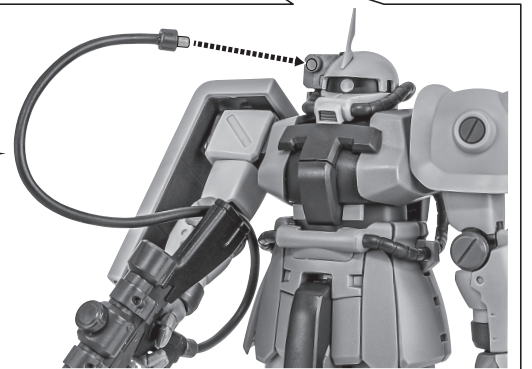

- 頭部アンテナ(予備) 1個
 - 手首格納デッキ 1個
- ※ 頭部アンテナ(予備)は本体頭部アンテナと交換することができます。

| ■ 本体手首 | | ■ 交換用手首(本体手首とつけかえることができます。) | | | |
|---|---|---|---|--|---|
|  |  |  |  |  |  |
| 握り手首 | | 武器用手首 | | | |
|  |  |  |  | | |
| 開き手首 | | | | | |

本体の可動

MS-06F-2 ザクⅡ F2型(測距手用) 本体

モノアイの可動

ディスプレイ

銃床型測距機

破損に注意!

WARNING: DELICATE

※無理に曲げると芯材が折れることがあります。

手首格納デッキ

※凹部は、別売りの魂STAGEに対応しています。(本パーツが複数個ある場合、凸部と凹部を組み合わせることができます)

他も同様

SAME FOR OTHERS

ガトリング・シールド

※画像のように組み付けて腕に装着します。

※分離することができます。

ザメル砲座

ザメル砲座の展開

※別売りの「MS-06F ザクII (砲手用)」(魂ウェブ商店アイテム・受注終了)付属のザメル砲を乗せることができます。

「MS-06F ザクII (砲手用)」付属
ザメル砲

別売り
SOLD SEPARATELY

ザメル砲座

反対側も同様
SAME ON OTHER SIDE

※ロックを外します。

反対側も同様
SAME ON OTHER SIDE