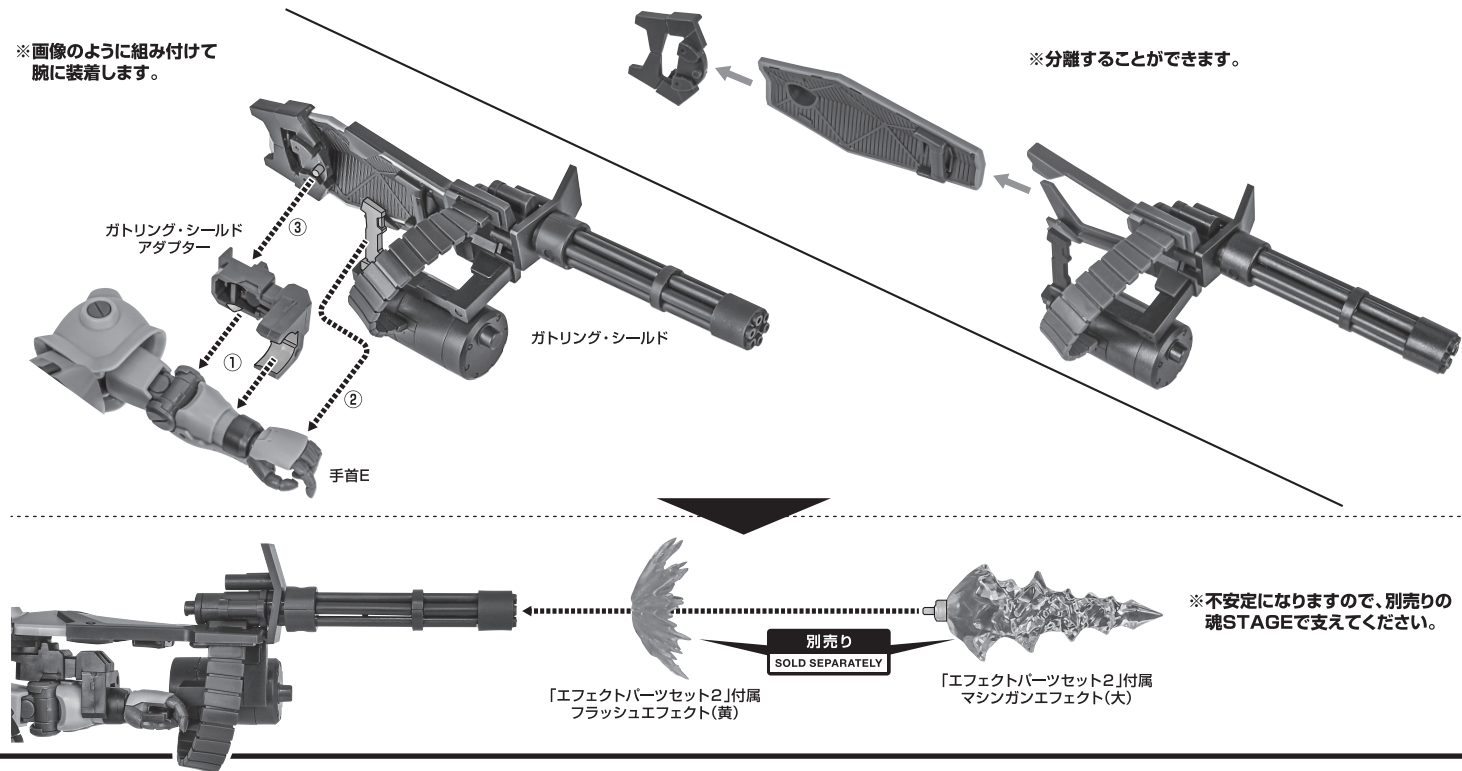

本体の可動

MS-06F-2 ザクⅡ F2型(測距手用) 本体

モノアイの可動

ディスプレイ

銃床型測距機

破損に注意!

WARNING: DELICATE

※無理に曲げると芯材が折れることがあります。

手首格納デッキ

※凹部は、別売りの魂STAGEに対応しています。(本パーツが複数個ある場合、凸部と凹部を組み合わせることができます)

他も同様

SAME FOR OTHERS

ガトリング・シールド

※画像のように組み付けて腕に装着します。

※分離することができます。

ザメル砲座

ザメル砲座の展開

※別売りの「MS-06F ザクII (砲手用)」(魂ウェブ商店アイテム・受注終了)付属のザメル砲を乗せることができます。

「MS-06F ザクII (砲手用)」付属
ザメル砲

別売り
SOLD SEPARATELY

ザメル砲座

反対側も同様
SAME ON OTHER SIDE

※ロックを外します。

反対側も同様
SAME ON OTHER SIDE