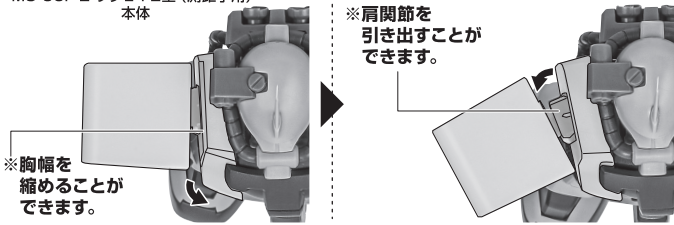

矢印一覧 Arrow List
 取り付けます。 Attachable
 取り外します。 Removable
 可動します。 Movable

取扱説明書の画像と商品とは、多少異なりますのでご了承ください。
 ディスプレイサポートには別売りの魂STAGEを!⇒

https://tamashiiweb.com/special/t_stage/

セット内容

- 取扱説明書(本書) 1枚
- MS-06F-2 ザクⅡ F2型(測距手用) 本体 1体
- 交換用手首 8個
- 銃床型測距機 1個
- ガトリング・シールド 1個
- ガトリング・シールドアダプター 1個
- ラケーテン・ガルデン 左右各1個
- ザメル砲座 1個
- ザメル砲座ジョイント 左右各1個

- 頭部アンテナ(予備) 1個
 - 手首格納デッキ 1個
- ※ 頭部アンテナ(予備)は本体頭部アンテナと交換することができます。

| ■ 本体手首 | | ■ 交換用手首(本体手首とつけかえることができます。) | | | |
|---|---|---|---|--|---|
|  |  |  |  |  |  |
| 握り手首 | | 武器用手首 | | | |
|  |  |  |  | | |
| 開き手首 | | | | | |

本体の可動

MS-06F-2 ザクⅡ F2型(測距手用) 本体

モノアイの可動

ディスプレイ

銃床型測距機

破損に注意!

WARNING: DELICATE

※無理に曲げると芯材が折れることがあります。

手首格納デッキ

※凹部は、別売りの魂STAGEに対応しています。(本パーツが複数個ある場合、凸部と凹部を組み合わせることができます)

他も同様

SAME FOR OTHERS

ガトリング・シールド

※画像のように組み付けて腕に装着します。

※分離することができます。

ザメル砲座