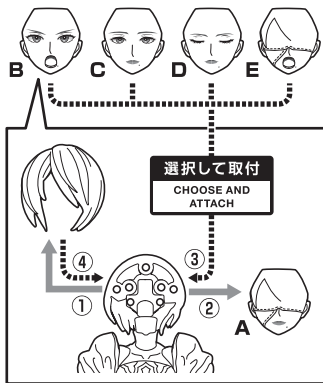

■ 取扱説明書の画像と商品とは、多少異なりますのでご了承ください。
 ■ PRODUCT MAY DIFFER FROM ILLUSTRATION.

矢印一覧 / Arrow List

- 取り付けます。 Attachable
 取り外します。 Removable
 可動します。 Movable

●交換用表情パーツ

●白の契約

●フィギュア本体

●交換用手首

●ポッド042

●ポッド支柱

ディスプレイサポートには別売りの魂STAGEを!⇒

https://tamashiiweb.com/special/t_stage/

●フィギュア支柱

●クリップ

※本体背面の凹部には支柱を取り付けることができます。

●台座

尖り注意!
WARNING: SHARP