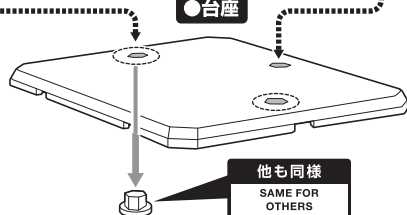

●ポッド支柱

ディスプレイサポートには別売りの魂STAGEを!⇒

https://tamashiiweb.com/special/t_stage/

●フィギュア支柱

●クリップ

※本体背面の凹部には支柱を取り付けることができます。

●台座

尖り注意!
WARNING: SHARP