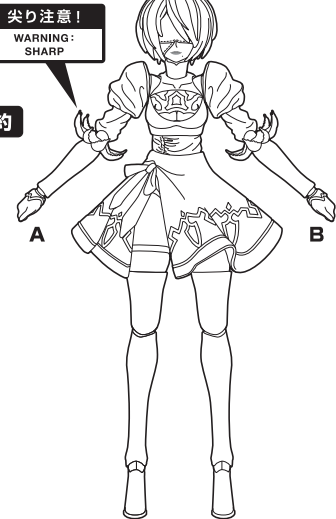

■ 取扱説明書の画像と商品とは、多少異なりますのでご了承ください。
 ■ PRODUCT MAY DIFFER FROM ILLUSTRATION.

矢印一覧 / Arrow List

- 取り付けます。 Attachable
 取り外します。 Removable
 可動します。 Movable

●交換用表情パーツ

●白の契約

●フィギュア本体

●交換用手首

●ポッド042

●ポッド支柱

ディスプレイサポートには別売りの魂STAGEを!⇒

https://tamashiiweb.com/special/t_stage/

●フィギュア支柱

●クリップ

※本体背面の凹部には支柱を取り付けることができます。

●台座

尖り注意!
WARNING: SHARP