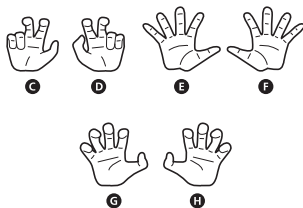

ディスプレイサポートには別売りの魂STAGEを!→

[https://tamashiweb.com/special/t\\_stage/](https://tamashiweb.com/special/t_stage/)

矢印一覧 / ARROW LIST

←-- 取り付けます / ATTACHABLE

←⇄ 取り外します / REMOVABLE

←⇄ 可動します / MOVABLE

## 顔パーツ交換 / FACE PARTS

## 手首パーツ / HAND PARTS

本体手首パーツ  
HAND PARTS ON THE BODY

交換用手首パーツ  
(本体手首とつけかえることができます。)  
INTERCHANGEABLE HAND PARTS

**注意** お買い上げのお客様へ 必ずお読みください。

- 本商品の対象年齢は15才以上です。対象年齢未満のお子様には絶対に与えないでください。
  - 小さな部品がありますので、小さなお子様が誤って飲み込まないように注意してください。窒息などの危険があります。
  - 尖った部分や鋭い部分がありますので、取扱や保管場所に注意してください。思わぬケガをするおそれがあります。
- <使用上の注意>
- 本商品は精密に作られています。無理な力を加えたり、落としたりすると破損するおそれがあります。
  - 本商品を樹脂製のソファやシート、タイルなどの上に置かないでください。長時間接触していると色が移る場合があります。