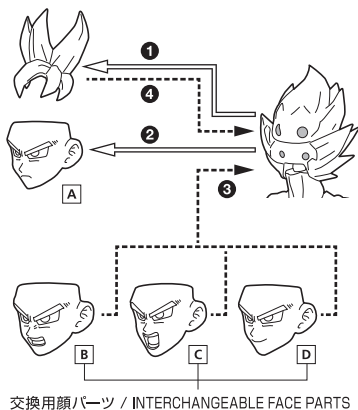

## SET CONTENTS

- FIGURE ..... 1
- INTERCHANGEABLE FACE PARTS ..... 3
- INTERCHANGEABLE HAND PARTS ..... 6
- INSTRUCTION MANUAL (THIS PAPER) ..... 1

※ 画像と商品は多少異なりますのでご了承下さい。  
/ PRODUCT MAY DIFFER FROM ILLUSTRATION.

ディスプレイサポートには別売りの魂STAGEを!→

[https://tamashiweb.com/special/t\\_stage/](https://tamashiweb.com/special/t_stage/)

矢印一覧 / ARROW LIST

←-- 取り付けます / ATTACHABLE

←⇄ 取り外します / REMOVABLE

←⇄ 可動します / MOVABLE

## 顔パーツ交換 / FACE PARTS