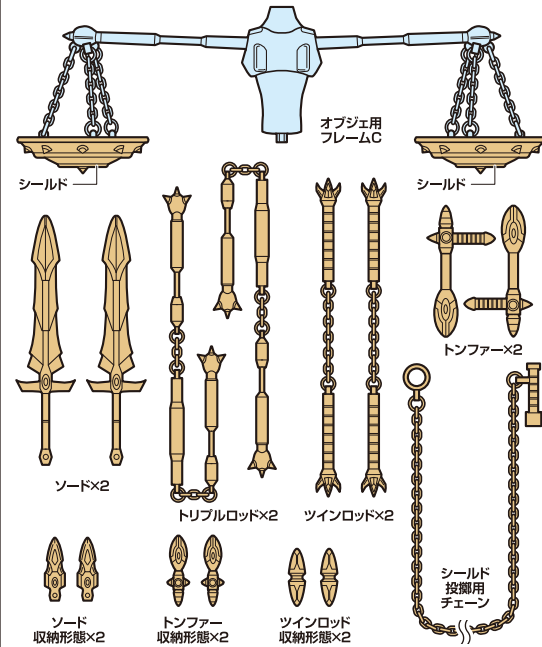

セット内容

■取扱説明書の画像と商品とは多少異なりますのでご了承ください。

ディスプレイサポートには別売りの魂STAGEを！
https://tamashiiweb.com/special/t_stage/

※**右I**、**右II**の表記は、アーマー裏面にIかIIの刻印が入っています。※**右R**、**右L**の表記は、アーマー裏面にRかLの刻印が入っています。
 ※本商品フィギュアの素体は、付属の聖衣(クロス)パーツ専用で設計されております。同シリーズ他商品の聖衣(クロス)パーツには対応しておりません。

■取扱説明書(本書)

- ### 他商品用武器持ち手首一覧
- 1: EX ジェミニサガ用手首
 - 2: EX アリエスウ用手首
 - 3: EX スコーピオンミロ用手首
 - 4: EX サジタリアスアイオロス用手首
 - 5: EX バルゴジャカ用手首
 - 6: EX ビスケアフロディーテ用手首
 - 7: EX キャンサーデスマスク用手首
 - 8: EX カプリコンシユラ用手首
 - 9: EX レオアイオリア用手首
- ### 青銅聖闘士(新生青銅)用武器持ち手首一覧
- 10: EX ベガサス星矢用手首
 - 11: EX ドラゴン紫龍用手首
 - 12: EX アンドロメダ瞬用手首
 - 13: EX キグナス氷河用手首
 - 14: EX フェニクス一輝用手首

01 胴体クロスの組み立て方

- 1 本体胸部を上げます。④本体胸部を戻します。
- 2 腹アーマー(前)と腹アーマー(後)を装着します。
- 3 背中アーマーを装着します。
- 4 胸アーマーを装着します。

※交換用表情パーツA、Bと交換することができます。

02 腰クロスの取り付け方

- 1 腰アーマーを装着します。
- 2 向きに注意！ NOTE THE DIRECTION

03 各部クロスの取り付け方