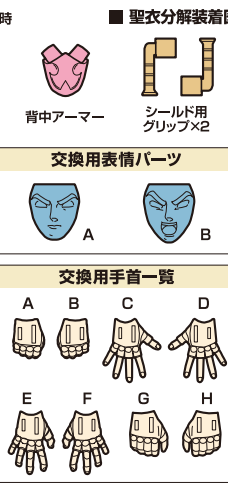

セット内容

■取扱説明書の画像と商品とは多少異なりますのでご了承ください。

ディスプレイサポートには別売りの魂STAGEを！
https://tamashiiweb.com/special/t_stage/

※**右I**、**右II**の表記は、アーマー裏面にIかIIの刻印が入っています。※**右R**、**右L**の表記は、アーマー裏面にRかLの刻印が入っています。
 ※本商品フィギュアの素体は、付属の聖衣(クロス)パーツ専用で設計されております。同シリーズ他商品の聖衣(クロス)パーツには対応しておりません。

■取扱説明書(本書)

- ### 他商品用武器持ち手首一覧
- 1: EX ジェミニサガ用手首
 - 2: EX アリエスウ用手首
 - 3: EX スコーピオンミロ用手首
 - 4: EX サジタリアスアイオロス用手首
 - 5: EX バルゴジャカ用手首
 - 6: EX ビスケアフロディーテ用手首
 - 7: EX キャンサーデスマスク用手首
 - 8: EX カプリコンシユラ用手首
 - 9: EX レオアイオリア用手首
- ### 青銅聖闘士(新生青銅)用武器持ち手首一覧
- 10: EX ベガサス星矢用手首
 - 11: EX ドラゴン紫龍用手首
 - 12: EX アンドロメダ瞬用手首
 - 13: EX キグナス氷河用手首
 - 14: EX フェニクス一輝用手首

聖衣(クロス)の取り付け方

●本商品には、金属製の武器が各種付属するため、組み立ての際に擦れる部分は彩色が多少はがれます。また、尖った部分がありますので、取扱に注意してください。

矢印一覧 Arrow List
 取り付けます Attachable
 取り外します Removable
 可動します Movable

※外すときは逆の手順で外してください。※(左)、(右)の区別のあるものは画像の指示に従ってください。
 ※アーマーの各部に尖った部分がありますので、組み立ての際にご注意ください。※本体に備が付くおそれがありますので、着脱は丁寧に扱ってください。

01 胴体クロスの組み立て方

- 1 本体胸部を上げます。④本体胸部を戻します。
- 2 腹アーマー(前)と腹アーマー(後)を装着します。
- 3 背中アーマーを装着します。
- 4 胸アーマーを装着します。

※交換用表情パーツA、Bと交換することができます。

02 腰クロスの取り付け方

- 1 腰アーマーを装着します。
- 2 向きに注意！ NOTE THE DIRECTION

03 各部クロスの取り付け方