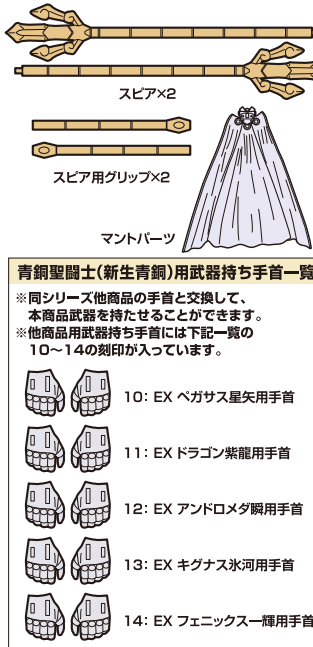

セット内容

■取扱説明書の画像と商品とは多少異なりますのでご了承ください。

ディスプレイサポートには別売りの魂STAGEを！
<https://tamashiiweb.com/special/t_stage/>

※**右I**、**右II**の表記は、アーマー裏面にIかIIの刻印が入っています。※**右R**、**右L**の表記は、アーマー裏面にRかLの刻印が入っています。
※本商品フィギュアの素体は、付属の聖衣(クロス)パーツ専用で設計されております。同シリーズ他商品の聖衣(クロス)パーツには対応しておりません。

■取扱説明書(本書)

1. ### 他商品用武器持ち手首一覧
2. 1: EX ジェミニサガ用手首
   - 2: EX アリエスウ用手首
   - 3: EX スコーピオンミロ用手首
   - 4: EX サジタリアスアイオロス用手首
   - 5: EX バルゴジャカ用手首
   - 6: EX ビスケアフロディーテ用手首
   - 7: EX キャンサーデスマスク用手首
   - 8: EX カプリコンシユラ用手首
   - 9: EX レオアイオリア用手首
3. ### 青銅聖闘士(新生青銅)用武器持ち手首一覧
4. 10: EX ベガサス星矢用手首
   - 11: EX ドラゴン紫龍用手首
   - 12: EX アンドロメダ瞬用手首
   - 13: EX キグナス氷河用手首
   - 14: EX フェニクス一輝用手首

聖衣(クロス)の取り付け方

●本商品には、金属製の武器が各種付属するため、組み立ての際に擦れる部分は彩色が多少はがれます。また、尖った部分がありますので、取扱に注意してください。

矢印一覧 Arrow List
取り付けます Attachable
取り外します Removable
可動します Movable

※外すときは逆の手順で外してください。※(左)、(右)の区別のあるものは画像の指示に従ってください。
※アーマーの各部に尖った部分がありますので、組み立ての際にご注意ください。※本体に備が付くおそれがありますので、着脱は丁寧に扱ってください。

01 胴体クロスの組み立て方

1. 1 本体胸部を上げます。④本体胸部を戻します。
2. 2 腹アーマー(前)と腹アーマー(後)を装着します。
3. 3 背中アーマーを装着します。
4. 4 胸アーマーを装着します。

※交換用表情パーツA、Bと交換することができます。

02 腰クロスの取り付け方

1. 1 腰アーマーを装着します。
2. 2 向きに注意！ NOTE THE DIRECTION

03 各部クロスの取り付け方

本体横髪 右R2, 左L2
マスク着用時横髪 右R1, 左L1
本体前髪, 後頭部

マントパーツの取り付け方

武器の収納

ツインロッド 収納形態
シールド投擲用チェーン
ソード 収納形態
トンファー 収納形態

反対側も同様 SAME ON OTHER SIDE

武器の組み立て方・持たせ方

スピア
スピア用グリップ

トリプルロッド

シールド
シールド用グリップ
※シールドを分離します。

武器の持たせ方
ソード
交換用手首G
※他の武器も同様にグリップを握らせます。

他商品用武器持ち手首を使い、各フィギュアにも同様に武器を持たせることができます。