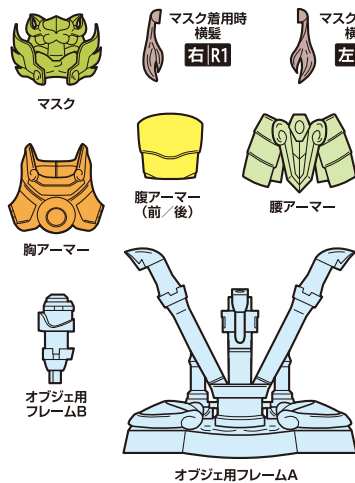

セット内容

■取扱説明書の画像と商品とは多少異なりますのでご了承ください。

ディスプレイサポートには別売りの魂STAGEを！
https://tamashiiweb.com/special/t_stage/

※**右I**、**右II**の表記は、アーマー裏面にIかIIの刻印が入っています。※**右R**、**右L**の表記は、アーマー裏面にRかLの刻印が入っています。
 ※本商品フィギュアの素体は、付属の聖衣(クロス)パーツ専用で設計されております。同シリーズ他商品の聖衣(クロス)パーツには対応しておりません。

■取扱説明書(本書)

- ### 他商品用武器持ち手首一覧
- 1: EX ジェミニサガ用手首
 - 2: EX アリエスウ用手首
 - 3: EX スコーピオンミロ用手首
 - 4: EX サジタリアスアイオロス用手首
 - 5: EX バルゴジャカ用手首
 - 6: EX ビスケアフロディーテ用手首
 - 7: EX キャンサーデスマスク用手首
 - 8: EX カプリコンシユラ用手首
 - 9: EX レオアイオリア用手首
- ### 青銅聖闘士(新生青銅)用武器持ち手首一覧
- 10: EX ベガサス星矢用手首
 - 11: EX ドラゴン紫龍用手首
 - 12: EX アンドロメダ瞬用手首
 - 13: EX キグナス氷河用手首
 - 14: EX フェニクス一輝用手首

01 胴体クロスの組み立て方

- 1 本体胸部を上げます。④本体胸部を戻します。
- 2 腹アーマー(前)と腹アーマー(後)を装着します。
- 3 背中アーマーを装着します。
- 4 胸アーマーを装着します。

※交換用表情パーツA、Bと交換することができます。

02 腰クロスの取り付け方

- 1 腰アーマーを装着します。
- 2 向きに注意！ NOTE THE DIRECTION

03 各部クロスの取り付け方