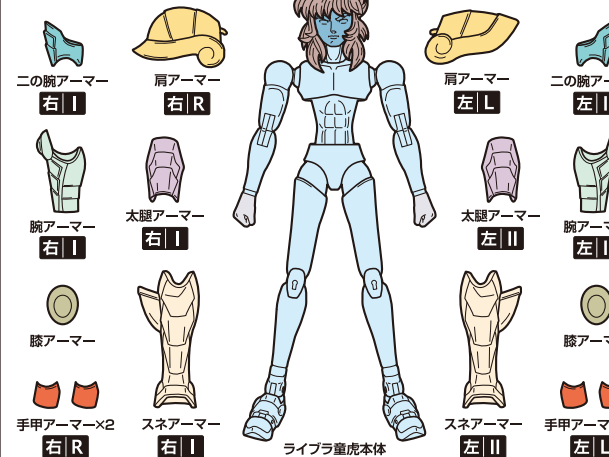

セット内容

■取扱説明書の画像と商品とは多少異なりますのでご了承ください。

ディスプレイサポートには別売りの魂STAGEを！
https://tamashiiweb.com/special/t_stage/

※**右I**、**右II**の表記は、アーマー裏面にIかIIの刻印が入っています。※**右R**、**右L**の表記は、アーマー裏面にRかLの刻印が入っています。
 ※本商品フィギュアの素体は、付属の聖衣(クロス)パーツ専用で設計されております。同シリーズ他商品の聖衣(クロス)パーツには対応しておりません。

■取扱説明書(本書)

- ### 他商品用武器持ち手首一覧
- 1: EX ジェミニサガ用手首
 - 2: EX アリエスウ用手首
 - 3: EX スコーピオンミロ用手首
 - 4: EX サジタリアスアイオロス用手首
 - 5: EX バルゴジャカ用手首
 - 6: EX ビスケアフロディーテ用手首
 - 7: EX キャンサーデスマスク用手首
 - 8: EX カプリコンシユラ用手首
 - 9: EX レオアイオリア用手首
- ### 青銅聖闘士(新生青銅)用武器持ち手首一覧
- 10: EX ベガサス星矢用手首
 - 11: EX ドラゴン紫龍用手首
 - 12: EX アンドロメダ瞬用手首
 - 13: EX キグナス氷河用手首
 - 14: EX フェニクス一輝用手首

01 胴体クロスの組み立て方

- 1 本体胸部を上げます。④本体胸部を戻します。
- 2 腹アーマー(前)と腹アーマー(後)を装着します。
- 3 背中アーマーを装着します。
- 4 胸アーマーを装着します。

※交換用表情パーツA、Bと交換することができます。

02 腰クロスの取り付け方

- 1 腰アーマーを装着します。
- 2 向きに注意！ NOTE THE DIRECTION

03 各部クロスの取り付け方