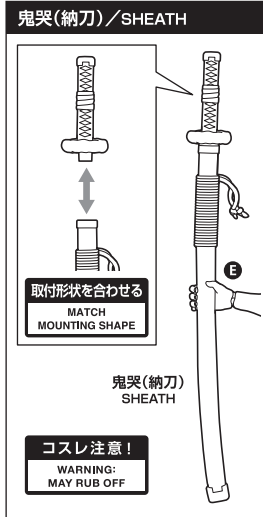

矢印一覧 / Arrow List

ディスプレイサポートには別売りの魂STAGEを!⇒

https://tamashiiweb.com/special/t_stage/

手首パーツ / HAND PARTS

本体手首
HAND PARTS
ON THE BODY

交換用手首
(本体手首とつけかえることができます。)
INTERCHANGEABLE HAND PARTS

表情パーツと髪の交換 / FACE PARTS AND HAIR PART ASSEMBLY

選択して取付
CHOOSE AND ATTACH

交換用表情パーツ
INTERCHANGEABLE FACE PARTS

交換用髪
INTERCHANGEABLE HAIR PART

鬼突(抜刀) / SWORD

尖り注意!
WARNING:
SHARP

コスレ注意!
WARNING:
MAY RUB OFF

鬼突(抜刀)
SWORD

鬼突(納刀) / SHEATH

鬼突(納刀)
SHEATH

コスレ注意!
WARNING:
MAY RUB OFF

ルフィ(別売り)用表情パーツ / OPTIONAL FACE PART

※「S.H.Figuarts モンキー・D・ルフィ -鬼ヶ島討入-」(別売り)に取り付けることができます。

*Can be attached to "S.H.Figuarts MONKEY.D.LUFFY -The Raid on Onigashima-" (Sold separately).