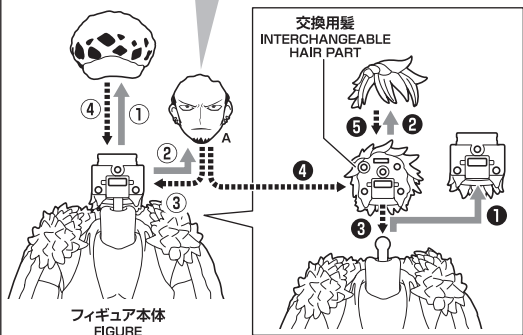

セット内容 / SET CONTENTS

●フィギュア本体 / FIGURE	1
●交換用表情パーツ / INTERCHANGEABLE FACE PARTS	4
●交換用髪 / INTERCHANGEABLE HAIR PART	1
●交換用手首 / INTERCHANGEABLE HAND PARTS	1
●鬼突(抜刀) / SWORD	1
●鬼突(納刀) / SHEATH	1
●ルフィ(別売り)用表情パーツ / OPTIONAL FACE PART	1

矢印一覧 / Arrow List

ディスプレイサポートには別売りの魂STAGEを!⇒

https://tamashiiweb.com/special/t_stage/

手首パーツ / HAND PARTS

本体手首
HAND PARTS
ON THE BODY

交換用手首
(本体手首とつけかえることができます。)
INTERCHANGEABLE HAND PARTS

表情パーツと髪の交換 / FACE PARTS AND HAIR PART ASSEMBLY

選択して取付
CHOOSE AND ATTACH

交換用表情パーツ
INTERCHANGEABLE FACE PARTS

交換用髪
INTERCHANGEABLE HAIR PART

鬼突(抜刀) / SWORD

尖り注意!
WARNING:
SHARP

コスレ注意!
WARNING:
MAY RUB OFF

鬼突(抜刀)
SWORD

鬼突(納刀) / SHEATH

鬼突(納刀)
SHEATH

コスレ注意!
WARNING:
MAY RUB OFF

ルフィ(別売り)用表情パーツ / OPTIONAL FACE PART

※「S.H.Figuarts モンキー・D・ルフィ -鬼ヶ島討入-」(別売り)に取り付けることができます。

*Can be attached to "S.H.Figuarts MONKEY.D.LUFFY -The Raid on Onigashima-" (Sold separately).